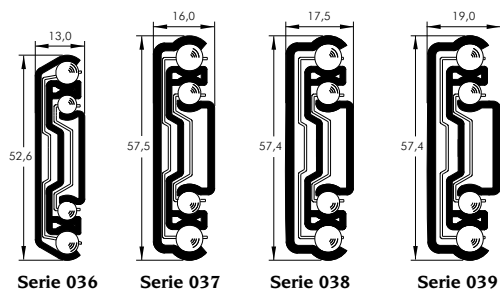

AI 038/2005

« Soft Control » Autocierre integrado de 50 mm con amortiguación

Datos Técnicos:

- Autocierre con amortiguador de vacío de aire
- Integrado en corredera Salida Total SCHOCK
- 50 mm de recorrido
- Auto-corrección
- Carga admisible Serie 037/038/039: 45 y 75 Kg
- Carga admisible Serie 036: 30 y 50 Kg

Ventajas:

- Cierre automático y silencioso
- Atractivo movimiento de retracción
- Preparado para montar
- No necesita espacio extra exterior

Aplicaciones:

Todas las guías telescópicas en diseño compacto (p. ej. para cajones, cestas de alambre, sistemas de separación de residuos domésticos, bandejas de artículos, bastidores para carpetas, etc.)

Salida Total con "Soft Control" abierto