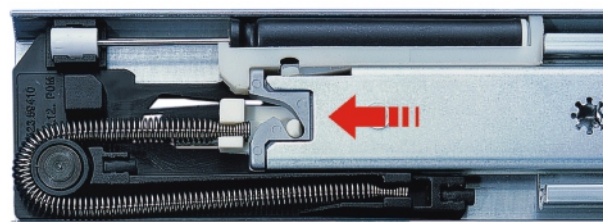

Salida Total con "Soft Control" activado