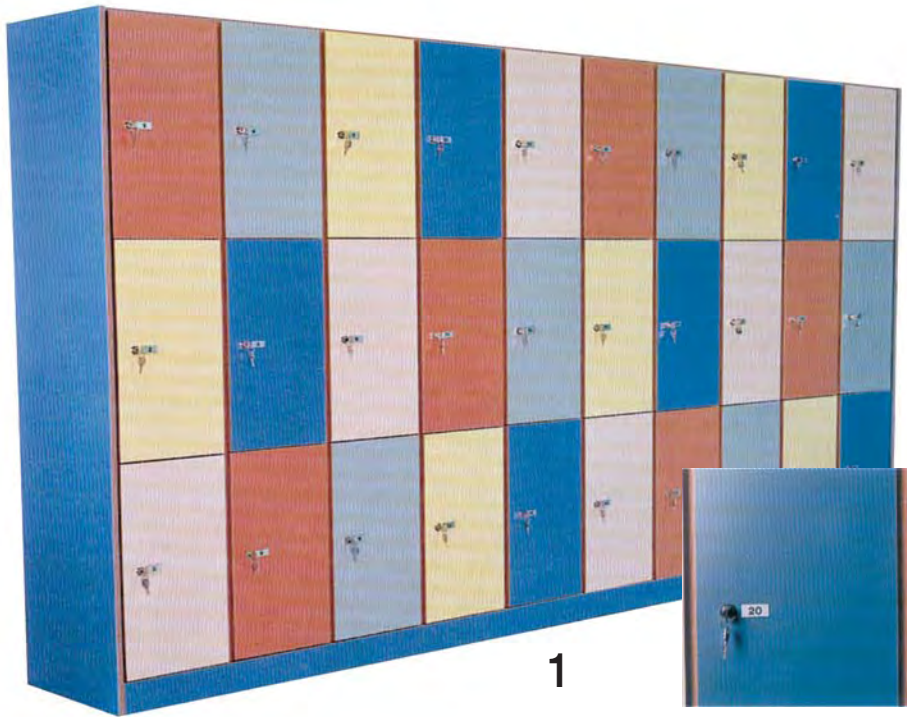

Estructura metálica y sobre en lamas de madera barnizada con dos capas de barniz de poliuretano.

- 1517 banco vestuario sencillo
- 1519 banco vestuario doble
- 1518 banco vestuario sencillo con colgador
- 1518 banco de vestuario sencillo con colgador a pared

4. TAQUILLAS PARA VESTUARIO

Fabricadas en melamina, DM o fenólicas, las medidas totales del módulo son 1800 x 300 x 500 mm. Se pueden fabricar en una puerta, dos puertas, 3 puertas y 4 puertas. La cerradura puede ser de moneda o normal de llave. Incorporan placa de numeración y patas regulables.

- taquillas de melamina (1)
- taquillas de DM (2)
- taquillas fenólicas (3)

1. PAVIMENTO EN PLACAS

1521 Para suelos de vestuario. Piezas de 33 x 33 cm encajables. Protege las superficies deslizantes del suelo. Fácil limpieza.