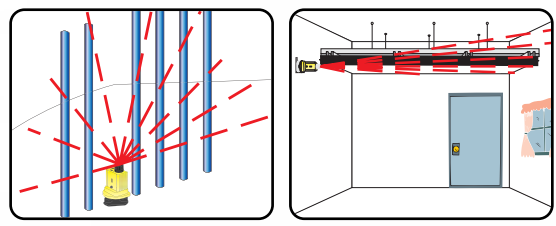

Niveau Torpedo laser avec bse.

Livella Torpedo laser con base.

Laser levels
basic line

Niveaux laser
basic line

Ref.	Rango	Altura				€
3013	30 cm	42-87 cm	--	1	8421411013953	

Tripode de aluminio.

Aluminium tripod.

Trépied en aluminium.

Trepiedi in alluminio.

Livelle laser
basic line

Niveles láser
basic line

Laser levels
basic line

Niveaux laser
basic line

Livelle laser
basic line

NEW

Ref.	Alcance					€
3010	30 m	3	Maleta	1	8421411012338	

Nivel láser rotatorio que proyecta 1 línea horizontal y 1 punto vertical.
Rotatory laser level that projects an horizontal line and a vertical mark.
 Niveau laser rotatoire qui projette une ligne horizontale et un point verticale.
 Livella laser rotatoria che proietta una linea orizzontale e un punto verticale.

NEW

Ref.	Alcance					€
3020	10 m	2	Maleta	1	8421411013663	

Nivel láser autonivelante con 2 ventanas que proyecta una cruz y una línea a 90°.
 Autonivelante si está a ±6°.
Self-levelling laser level with 2 windows that projects a cross and a line at 90°.
 Self-levels if it is ±6°.
 Niveau laser autonivelant avec 2 fenêtres qui projette une croix et une ligne à 90°.
 Autonivelle si est ±6°.
 Livella laser autolivellante con 2 finestre che proietta una croce e una linea a 90°.
 Autolivella se e ±6°.