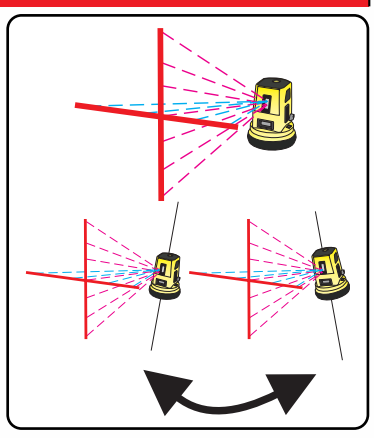

Ref.	Alcance					€
3010	30 m	3	Maleta	1	8421411012338	

Nivel láser rotatorio que proyecta 1 línea horizontal y 1 punto vertical.
Rotatory laser level that projects an horizontal line and a vertical mark.
 Niveau laser rotatoire qui projette une ligne horizontale et un point verticale.
 Livella laser rotatoria che proietta una linea orizzontale e un punto verticale.

NEW

Ref.	Alcance					€
3020	10 m	2	Maleta	1	8421411013663	

Nivel láser autonivelante con 2 ventanas que proyecta una cruz y una línea a 90°.
 Autonivelante si está a ±6°.
Self-levelling laser level with 2 windows that projects a cross and a line at 90°.
 Self-levels if it is ±6°.
 Niveau laser autonivelant avec 2 fenêtres qui projette une croix et une ligne à 90°.
 Autonivelle si est ±6°.
 Livella laser autolivellante con 2 finestre che proietta una croce e una linea a 90°.
 Autolivella se e ±6°.