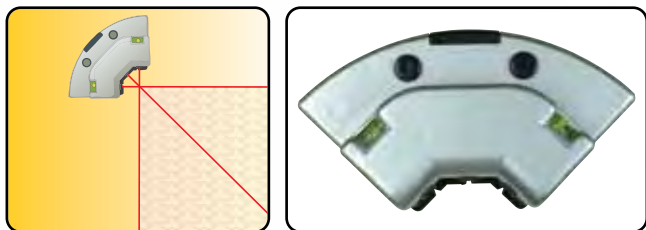

Ref.	Alcance					€
3010	30 m	3	Maleta	1	8421411012338	

Nivel láser rotatorio que proyecta 1 línea horizontal y 1 punto vertical.
Rotatory laser level that projects an horizontal line and a vertical mark.
 Niveau laser rotatoire qui projette une ligne horizontale et un point verticale.
 Livella laser rotatoria che proietta una linea orizzontale e un punto verticale.

NEW

Ref.	Alcance					€
3020	10 m	2	Maleta	1	8421411013663	

Nivel láser autonivelante con 2 ventanas que proyecta una cruz y una línea a 90°.
 Autonivelante si está a ±6°.
Self-levelling laser level with 2 windows that projects a cross and a line at 90°.
 Self-levels if it is ±6°.
 Niveau laser autonivelant avec 2 fenêtres qui projette une croix et une ligne à 90°.
 Autonivelle si est ±6°.
 Livella laser autolivellante con 2 finestre che proietta una croce e una linea a 90°.
 Autolivella se e ±6°.

Ref.	Alcance					€
6360	30 m	3	•	1	8421411 000007	8421411014950

Escuadra láser 45° - 90°.

Square laser 45° - 90°.

Equerre laser 45° - 90°.

Squadra laser 45° - 90°.

NEW

Niveles láser
basic line

Laser levels
basic line