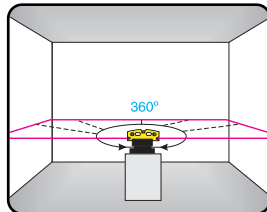

Portata 25 m. Proietta un punti, una linea orizzontale, una linea verticale e una croce.

Niveles láser
basic line

Ref.	mm					€
3045	170	3	--	1	8421411013960	

Nivel Torpedo láser con base.

Laser Torpedo level with base.

Niveau Torpedo laser avec bse.

Livella Torpedo laser con base.

Laser levels
basic line

Niveaux laser
basic line

Ref.	Rango	Altura				€
3013	30 cm	42-87 cm	--	1	8421411013953	

Tripode de aluminio.

Aluminium tripod.