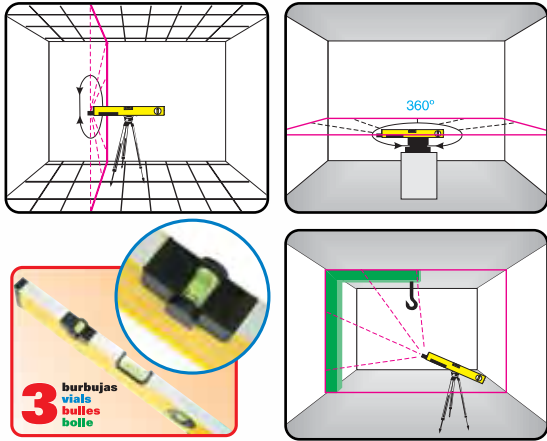

Ref.	mm					€
3014	400	3	Maleta	1	8421411009956	

Alcance 25 m. Proyecta 1 punto, 1 línea horizontal, 1 línea vertical y 1 cruz.

Range 25 m. Projects mark, horizontal line, vertical line and a cross.

Portée 25 m. Projette 1 point, 1 ligne horizontale, 1 ligne verticale et 1 croix.

Portata 25 m. Proietta un punti, una linea orizzontale, una linea verticale e una croce.

Niveles láser
basic line

Ref.	mm					€
3045	170	3	--	1	8421411013960	

Nivel Torpedo láser con base.

Laser Torpedo level with base.

Niveau Torpedo laser avec bse.

Livella Torpedo laser con base.

Laser levels
basic line

Niveaux laser
basic line

Ref.	Rango	Altura				€
3013	30 cm	42-87 cm	--	1	8421411013953	

Tripode de aluminio.

Aluminium tripod.

Mètre à ruban (5m x 25mm) traceur laser avec base rotatoire.

Flessometro (5m x 25mm) tracciatore laser con base giratoria.