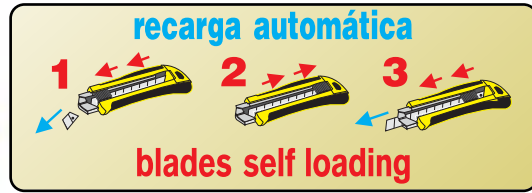

Cutters línea
elephant pro

Elephant pro line
cutters

Outils de coupe
ligne elephant pro

Coltelli linea
elephant pro

Top Quality

Ref.							€
918	18 mm	8	ABS+Elast.	●	12	8421411013502	

Top Quality

Ref.							€
913	18 mm	3	ABS+Elast.	●	12	8421411013519	

Triple arista de corte.
Triple edge of cut.
Triple bord de coupe.
Tripla bordo di taglio.