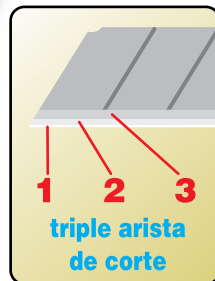

Top Quality

Ref.							€
925	25 mm	5	ABS+Elast.	●	6	8421411013533	

Top Quality

Ref.						€
909	9 mm	Metal	●	12	8421411013526	

Top Quality

Ref.					€
1083 PRO	18 mm	Caja (10)	1	8421411013588	
1083G PRO	18 mm	Caja (5)	1	8421411013571	
1025 PRO	25 mm	Caja (5)	1	8421411013564	
1021 PRO	18 mm	Caja (10)	1	8421411013557	
1011 PRO	9 mm	Caja (10)	1	8421411013540	

Triple arista de corte.
Triple edge of cut.
Triple bord de coupe.
Tripla bordo di taglio.