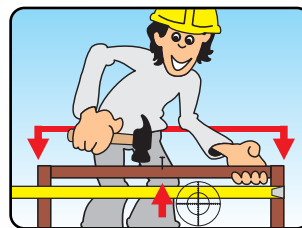

Nylon Coated