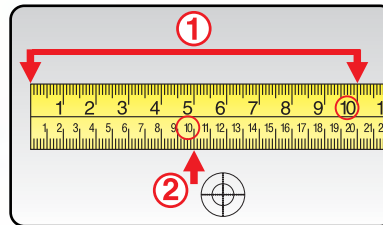

Flexómetros Big elephant y Center Search

Big elephant and Center Search measuring tapes

Mètres à ruban Big elephant et Center Search

Flessometri Big elephant e Center Search

Ref.	m						€
2515	15	25 mm	ABS+Elastollan	●	5	8421411013007	

15m !!

Ref.	m						€
7305	5	25 mm	ABS+Elastollan	●	5	8421411013342	
7308	8	30 mm	ABS+Elastollan	●	5	8421411012994	

Nylon Coated

Buscador de centros:

1. Primero lea la distancia total en la escala superior.
2. Después busque el mismo número en la escala inferior. Es el centro.

Rilevatore del centro:

1. Prima leggi la distanza.
2. Dopo cerca lo stesso numero qui. Questo è il centro.