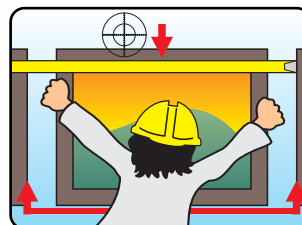

Nylon Coated