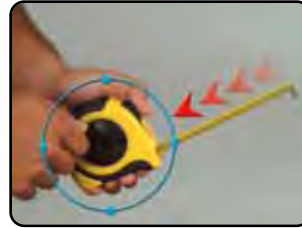

Flexómetros Big elephant y Center Search

Big elephant and Center Search measuring tapes

Mètres à ruban Big elephant et Center Search

Flessometri Big elephant e Center Search

Ref.	m						€
2515	15	25 mm	ABS+Elastollan	●	5	8421411013007	

15m !!

Ref.	m						€
7305	5	25 mm	ABS+Elastollan	●	5	8421411013342	
7308	8	30 mm	ABS+Elastollan	●	5	8421411012994	

Nylon Coated

Buscador de centros:

1. Primero lea la distancia total en la escala superior.
2. Después busque el mismo número en la escala inferior. Es el centro.