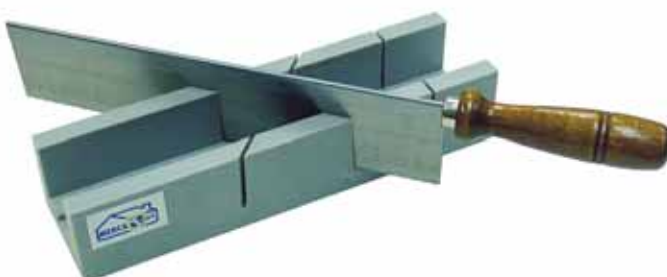

KIT SERRUCHO + CORTAINGLETES

CODIGO	←→	📦	8 430 570	€
MT-48525	245 x 40 x 50 mm	1	485259	5,64