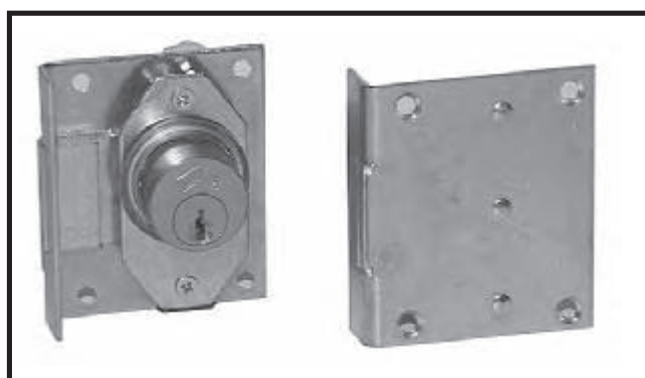

# CERRADURAS PARA GAS NATURAL

### Cerradura de pestillo.

Ref. 20: modelos no reversibles; mano derecha o izquierda. 2 llaves de alpaca ref. nº 1.

Ref. 20: caja y pestillo de hierro, cilíndrico y escudo de latón pulido.

	A	B	C	D	E
20-25	25	45	60	27	22