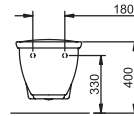

INODORO SUSPENDIDO