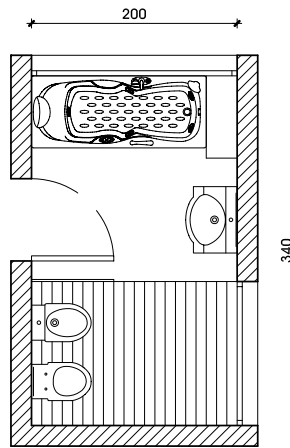

- Bañera Harpa
- Lavabo con pedestal Damea
- Bidé normal Damea
- Inodoro normal Damea