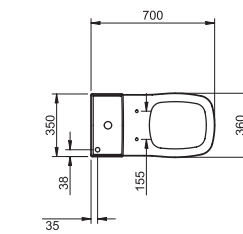

MEDIDAS

ancho 55cm  
fondo 55cm  
alto 83cm  
agujeros 0 o 1

MEDIDAS

ancho 55cm  
fondo 55cm  
alto 49cm  
agujeros 0 o 1

MEDIDAS

ancho 55cm  
fondo 55cm  
alto 20cm  
agujeros 0 o 1

MEDIDAS

ancho 38cm  
fondo 38cm  
alto 15cm

BIDÉ NORMAL

MEDIDAS

ancho 36,5cm  
fondo 57cm  
alto 40cm  
agujeros 1

INODORO NORMAL  
A RAS DE LA PARED

MEDIDAS

ancho 37cm  
fondo 56.5cm  
alto 41cm

INODORO NORMAL  
MONOBLOC CON TANQUE

MEDIDAS