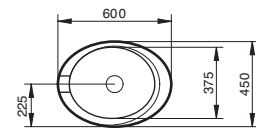

- Bañera Maya
- Lavabo con semipedestal Damea
- Bidé suspendido Damea
- Inodoro suspendido Damea

LAVABO de 80cm

**MEDIDAS**

ancho 80cm  
fondo 45cm  
alto 27,6cm  
agujeros 0

LAVABO de 60cm

**MEDIDAS**

ancho 60cm  
fondo 45cm  
alto 20,5cm  
agujeros 0