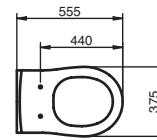

INODORO NORMAL
A RAS DE LA PARED