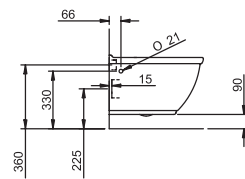

INODORO SUSPENDIDO