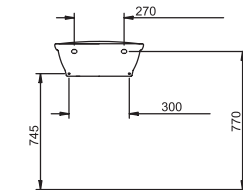

LAVABO SEMIENCASTRADO de 59cm

**MEDIDAS**

ancho 59cm  
fondo 51,5cm  
alto 20,5cm  
agujeros 1 o 3

LAVABO DE SOBREMUEBLE de 50cm

**MEDIDAS**

ancho 50cm  
fondo 50,5cm  
alto 18,5cm  
agujeros 1 o 3

LAVABO SUSPENDIDO de 50cm