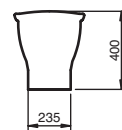

INODORO NORMAL
A RAS DE LA PARED