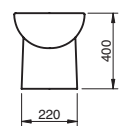

MEDIDAS

ancho 37cm
fondo 59cm
alto 39,5cm