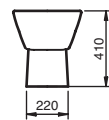

BIDÉ NORMAL

MEDIDAS

ancho 36,5cm  
fondo 57cm  
alto 40cm  
agujeros 1

INODORO NORMAL  
A RAS DE LA PARED

MEDIDAS

ancho 37cm  
fondo 56.5cm  
alto 41cm

INODORO NORMAL  
MONOBLOC CON TANQUE

MEDIDAS