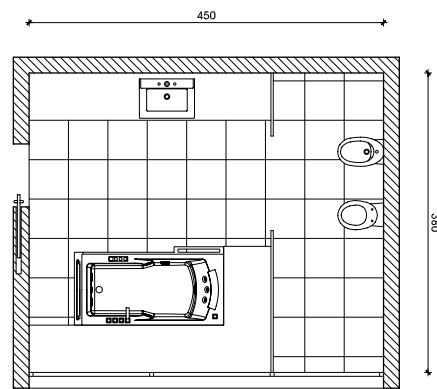

TU BAÑO AURA

Materiales

Completa tu baño con estos materiales que Jacuzzi® ha seleccionado