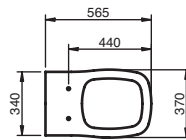

BIDÉ NORMAL

MEDIDAS

ancho 36,5cm  
fondo 57cm  
alto 40cm  
agujeros 1

INODORO NORMAL  
A RAS DE LA PARED

MEDIDAS

ancho 37cm  
fondo 56.5cm  
alto 41cm

INODORO NORMAL  
MONOBLOC CON TANQUE

MEDIDAS