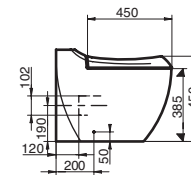

INODORO NORMAL
A RAS DE LA PARED

MEDIDAS

ancho 30cm
fondo 61cm
alto 48,5cm