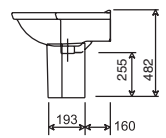

ancho 36cm  
fondo 70cm  
alto 81cm

LAVABO CON PEDESTAL de 62cm

**MEDIDAS**

ancho 62cm  
fondo 52cm  
alto 83,2cm  
agujeros 1 o 3

LAVABO CON SEMIPEDESTAL de 62cm

**MEDIDAS**

ancho 62cm  
fondo 52cm  
alto 48,2cm  
agujeros 1 o 3