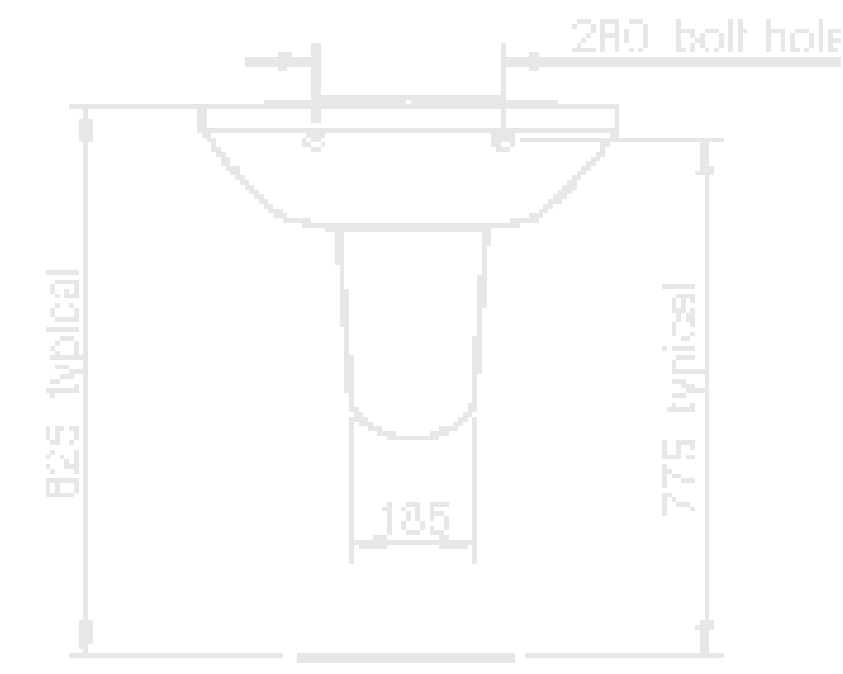

- Bañera Maya
- Lavabo con semipedestal Damea
- Bidé suspendido Damea
- Inodoro suspendido Damea

LAVABO de 80cm

**MEDIDAS**

ancho 80cm  
fondo 45cm  
alto 27,6cm  
agujeros 0

LAVABO de 60cm

**MEDIDAS**

ancho 60cm  
fondo 45cm  
alto 20,5cm  
agujeros 0