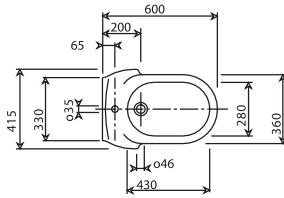

BIDÉ NORMAL