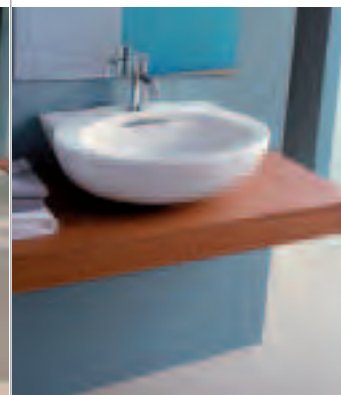

LAVABO SUSPENDIDO

MEDIDAS

ancho 61cm  
fondo 49,5cm  
alto 21cm  
agujeros 0 o 1

LAVABO DE SOBREMUEBLE

MEDIDAS

ancho 61cm  
fondo 49,5cm  
alto 21cm  
agujeros 0 o 1

LAVAMANOS DE SOBREMUEBLE

MEDIDAS