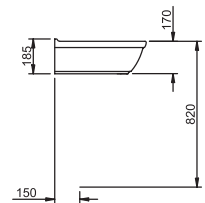

LAVABO SEMIENCASTRADO de 59cm

**MEDIDAS**

ancho 59cm  
fondo 51,5cm  
alto 20,5cm  
agujeros 1 o 3

LAVABO DE SOBREMUEBLE de 50cm

**MEDIDAS**

ancho 50cm  
fondo 50,5cm  
alto 18,5cm  
agujeros 1 o 3

LAVABO SUSPENDIDO de 50cm