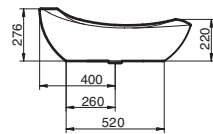

- Bañera Maya
- Lavabo con semipedestal Damea
- Bidé suspendido Damea
- Inodoro suspendido Damea

LAVABO de 80cm

**MEDIDAS**

ancho 80cm  
fondo 45cm  
alto 27,6cm  
agujeros 0

LAVABO de 60cm

**MEDIDAS**

ancho 60cm  
fondo 45cm  
alto 20,5cm  
agujeros 0