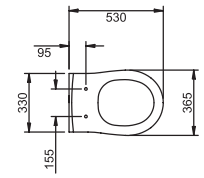

INODORO SUSPENDIDO