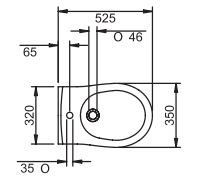

BIDÉ SUSPENDIDO