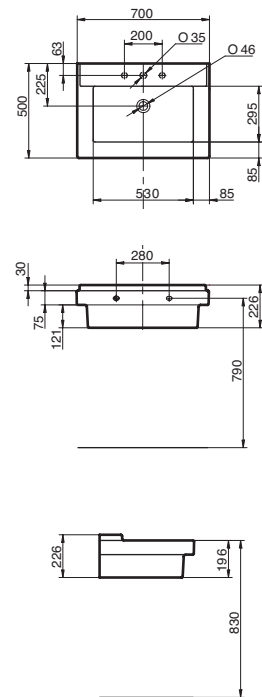

ancho 30cm  
fondo 61cm  
alto 48,5cm

INODORO SUSPENDIDO

**MEDIDAS**

ancho 30cm  
fondo 61cm  
alto 43cm

LAVABO de 50cm

LAVABO de 60cm

LAVABO de 70cm

LAVABO de 90cm

**MEDIDAS**

ancho 50cm  
fondo 50cm  
alto 20,6cm  
agujeros 0, 1 o 3

**MEDIDAS**

ancho 60cm  
fondo 50cm  
alto 21,1cm  
agujeros 0, 1 o 3

**MEDIDAS**

ancho 70cm  
fondo 50cm  
alto 22,6cm  
agujeros 0, 1 o 3