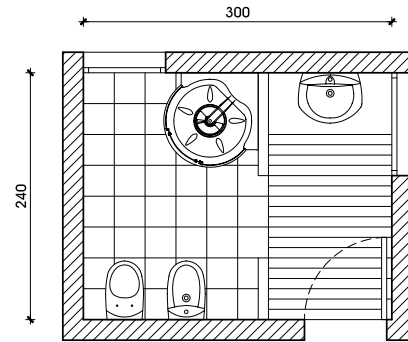

TU BAÑO ALLORA

Completa tu baño con estos materiales que Jacuzzi® ha seleccionado

Cabina de ducha
Flexa Tower
Compact

Lavabo de
sobremueble
Allora

Bidé suspendido
Allora

Inodoro suspendido
Allora