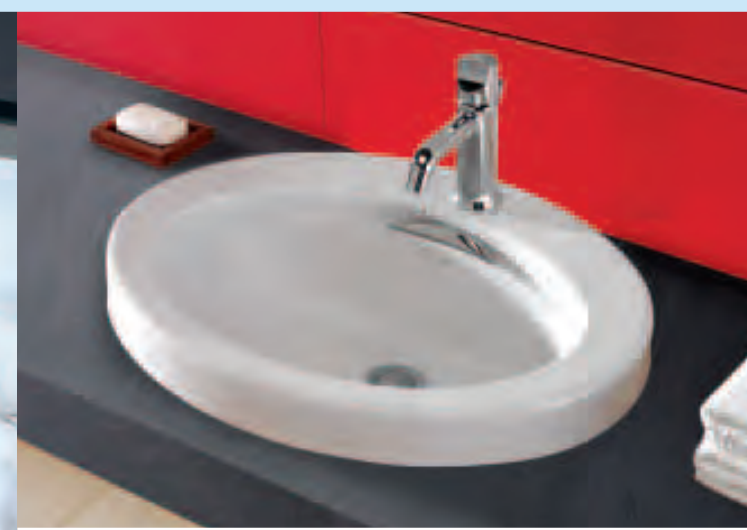

ARUBA

lavabo Vanity (semiencastrado) de 60 cm

inodoro suspendido

bidé suspendido