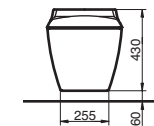

INODORO SUSPENDIDO

MEDIDAS

ancho 30cm
fondo 61cm
alto 43cm