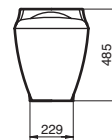

BIDÉ NORMAL

MEDIDAS

ancho 30cm
fondo 61cm
alto 48,5cm
agujeros 0 o 1