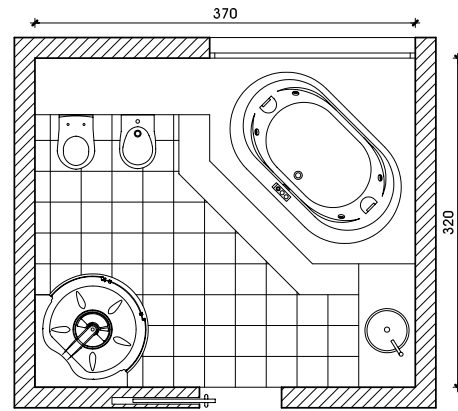

- Bañera Opalia
- Cabina de ducha Flexa Tower
- Lavabo de sobremueble Novello
- Bidé suspendido Novello
- Inodoro suspendido Novello