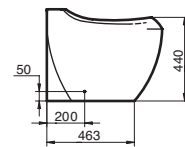

BIDÉ NORMAL

MEDIDAS

ancho 30cm
fondo 61cm
alto 48,5cm
agujeros 0 o 1