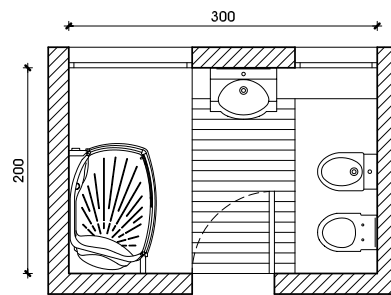

- Bañera Maya
- Lavabo con semipedestal Damea
- Bidé suspendido Damea
- Inodoro suspendido Damea

LAVABO de 80cm

**MEDIDAS**

ancho 80cm  
fondo 45cm  
alto 27,6cm  
agujeros 0

LAVABO de 60cm

**MEDIDAS**

ancho 60cm  
fondo 45cm  
alto 20,5cm  
agujeros 0