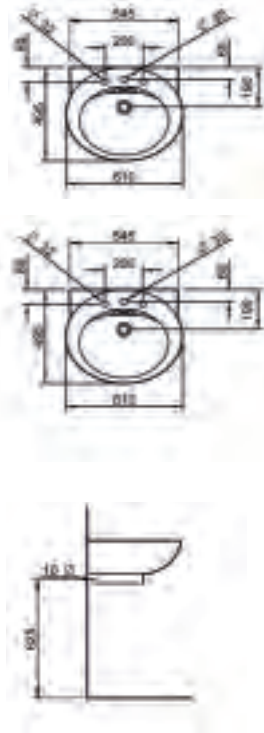

LAVABO SUSPENDIDO