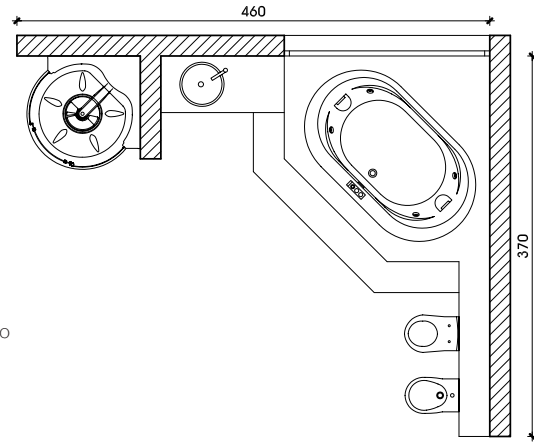

- Bañera Opalia
- Cabina de ducha Flexa Tower
- Lavabo de sobremueble Novello
- Bidé suspendido Novello
- Inodoro suspendido Novello