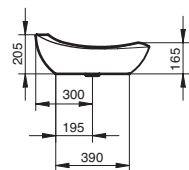

- Bañera Maya
- Lavabo con semipedestal Damea
- Bidé suspendido Damea
- Inodoro suspendido Damea

LAVABO de 80cm

**MEDIDAS**

ancho 80cm  
fondo 45cm  
alto 27,6cm  
agujeros 0

LAVABO de 60cm

**MEDIDAS**

ancho 60cm  
fondo 45cm  
alto 20,5cm  
agujeros 0