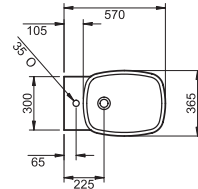

BIDÉ NORMAL