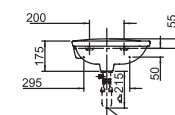

**MEDIDAS**

ancho 50cm  
fondo 50,5cm  
alto 18,5cm  
agujeros 1 o 3

LAVAMANOS CON TOALLERO de 45cm

**MEDIDAS**

ancho 51,5cm  
fondo 38cm  
alto 17,5cm  
agujeros 1

LAVAMANOS de 45cm

**MEDIDAS**

ancho 45cm  
fondo 38cm  
alto 17,5cm  
agujeros 1