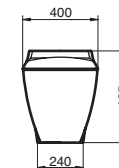

INODORO NORMAL
A RAS DE LA PARED

MEDIDAS

ancho 30cm
fondo 61cm
alto 48,5cm