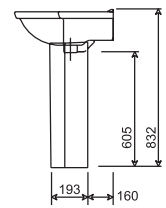

MEDIDAS

ancho 62cm
fondo 52cm
alto 83,2cm
agujeros 1 o 3

LAVABO CON SEMIPEDESTAL de 62cm

MEDIDAS

ancho 62cm
fondo 52cm
alto 48,2cm
agujeros 1 o 3

LAVABO SEMIENCASTRADO de 59cm

MEDIDAS

ancho 59cm
fondo 51,5cm
alto 20,5cm
agujeros 1 o 3

LAVABO DE SOBREMUEBLE de 50cm

MEDIDAS

ancho 50cm
fondo 50,5cm
alto 18,5cm
agujeros 1 o 3

LAVABO SUSPENDIDO de 50cm

MEDIDAS

ancho 50cm
fondo 50,5cm
alto 18,5cm
agujeros 1 o 3

LAVAMANOS CON TOALLERO de 45cm

MEDIDAS

ancho 51,5cm
fondo 38cm
alto 17,5cm
agujeros 1

LAVAMANOS de 45cm

MEDIDAS

ancho 45cm
fondo 38cm
alto 17,5cm
agujeros 1

LAVAMANOS DE SOBREMUEBLE

MEDIDAS

diámetro 43cm
alto 17cm
agujeros 0