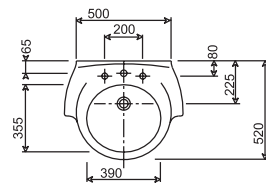

ancho 36cm  
fondo 70cm  
alto 81cm

LAVABO CON PEDESTAL de 62cm

**MEDIDAS**

ancho 62cm  
fondo 52cm  
alto 83,2cm  
agujeros 1 o 3

LAVABO CON SEMIPEDESTAL de 62cm

**MEDIDAS**

ancho 62cm  
fondo 52cm  
alto 48,2cm  
agujeros 1 o 3