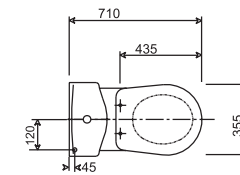

ancho 36,5cm  
fondo 51cm  
alto 40cm del suelo

BIDÉ NORMAL

MEDIDAS

ancho 41,5cm  
fondo 60cm  
alto 41,2cm  
agujeros 1

INODORO NORMAL  
A RAS DE LA PARED

MEDIDAS

ancho 35,5cm  
fondo 52,5cm  
alto 41cm

INODORO NORMAL  
MONOBLOC CON TANQUE