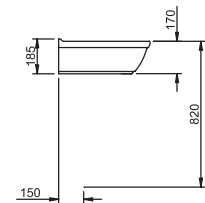

LAVABO SEMIENCASTRADO de 59cm

**MEDIDAS**

ancho 59cm  
fondo 51,5cm  
alto 20,5cm  
agujeros 1 o 3

LAVABO DE SOBREMUEBLE de 50cm

**MEDIDAS**

ancho 50cm  
fondo 50,5cm  
alto 18,5cm  
agujeros 1 o 3

LAVABO SUSPENDIDO de 50cm