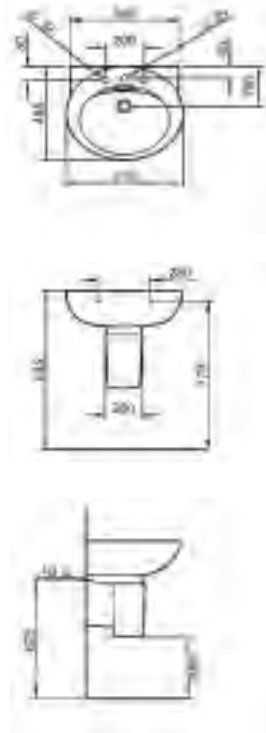

MEDIDAS

ancho 38,5cm  
fondo 71cm  
alto 84cm

LAVABO CON PEDESTAL

MEDIDAS

ancho 61cm  
fondo 49,5cm  
alto 83,5cm  
agujeros 0 o 1

LAVABO CON SEMIPEDESTAL

MEDIDAS

ancho 61cm  
fondo 49,5cm  
alto 49cm  
agujeros 0 o 1