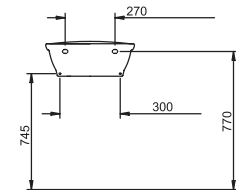

LAVABO SEMIENCASTRADO de 59cm

**MEDIDAS**

ancho 59cm  
fondo 51,5cm  
alto 20,5cm  
agujeros 1 o 3

LAVABO DE SOBREMUEBLE de 50cm

**MEDIDAS**

ancho 50cm  
fondo 50,5cm  
alto 18,5cm  
agujeros 1 o 3

LAVABO SUSPENDIDO de 50cm