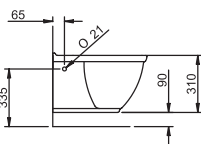

BIDÉ SUSPENDIDO