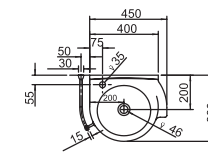

LAVAMANOS CON TOALLERO de 45cm