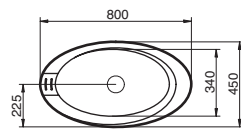

- Bañera Maya
- Lavabo con semipedestal Damea
- Bidé suspendido Damea
- Inodoro suspendido Damea

LAVABO de 80cm

**MEDIDAS**

ancho 80cm  
fondo 45cm  
alto 27,6cm  
agujeros 0

LAVABO de 60cm

**MEDIDAS**

ancho 60cm  
fondo 45cm  
alto 20,5cm  
agujeros 0