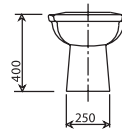

BIDÉ NORMAL