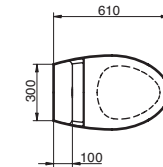

INODORO NORMAL
A RAS DE LA PARED

MEDIDAS

ancho 30cm
fondo 61cm
alto 48,5cm