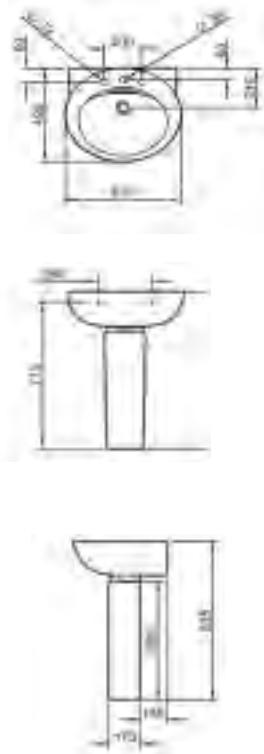

MEDIDAS

ancho 38,5cm  
fondo 71cm  
alto 84cm

LAVABO CON PEDESTAL

MEDIDAS

ancho 61cm  
fondo 49,5cm  
alto 83,5cm  
agujeros 0 o 1

LAVABO CON SEMIPEDESTAL

MEDIDAS

ancho 61cm  
fondo 49,5cm  
alto 49cm  
agujeros 0 o 1