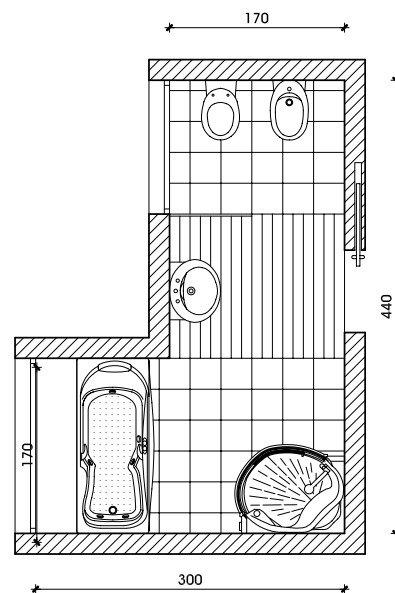

Bañera Spazia
Cabina de ducha Flexa Thema 100
Lavabo con semipedestal Aruba
Bidé normal Aruba
Inodoro normal Aruba