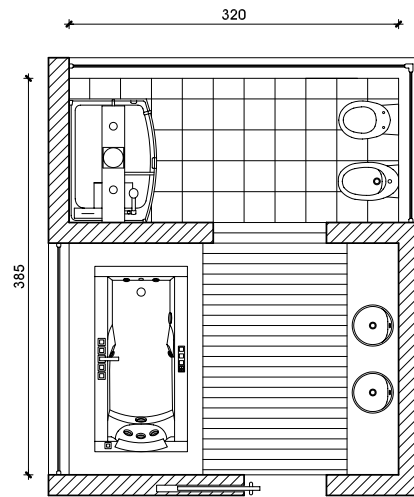

Bañera Thalís

Cabina de ducha Mynima 120

Lavamanos de sobremueble Aruba (2)

Bidé normal Aruba

Inodoro normal Aruba