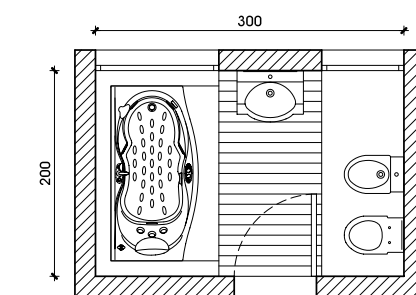

- Bañera Maya
- Lavabo con semipedestal Damea
- Bidé suspendido Damea
- Inodoro suspendido Damea

LAVABO de 80cm

**MEDIDAS**

ancho 80cm  
fondo 45cm  
alto 27,6cm  
agujeros 0

LAVABO de 60cm

**MEDIDAS**

ancho 60cm  
fondo 45cm  
alto 20,5cm  
agujeros 0