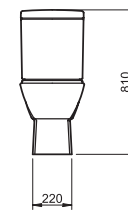

BIDÉ NORMAL

MEDIDAS

ancho 36,5cm  
fondo 57cm  
alto 40cm  
agujeros 1

INODORO NORMAL  
A RAS DE LA PARED

MEDIDAS

ancho 37cm  
fondo 56.5cm  
alto 41cm

INODORO NORMAL  
MONOBLOC CON TANQUE

MEDIDAS