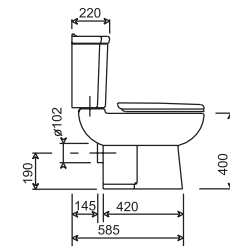

ancho 36,5cm  
fondo 51cm  
alto 40cm del suelo

BIDÉ NORMAL

MEDIDAS

ancho 41,5cm  
fondo 60cm  
alto 41,2cm  
agujeros 1

INODORO NORMAL  
A RAS DE LA PARED

MEDIDAS

ancho 35,5cm  
fondo 52,5cm  
alto 41cm

INODORO NORMAL  
MONOBLOC CON TANQUE

MEDIDAS

ancho 38,5cm  
fondo 71cm  
alto 84cm

LAVABO CON PEDESTAL

MEDIDAS

ancho 61cm  
fondo 49,5cm  
alto 83,5cm  
agujeros 0 o 1

LAVABO CON SEMIPEDESTAL

MEDIDAS

ancho 61cm  
fondo 49,5cm  
alto 49cm  
agujeros 0 o 1