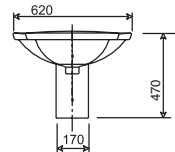

ancho 36cm  
fondo 70cm  
alto 81cm

LAVABO CON PEDESTAL de 62cm

**MEDIDAS**

ancho 62cm  
fondo 52cm  
alto 83,2cm  
agujeros 1 o 3

LAVABO CON SEMIPEDESTAL de 62cm

**MEDIDAS**

ancho 62cm  
fondo 52cm  
alto 48,2cm  
agujeros 1 o 3