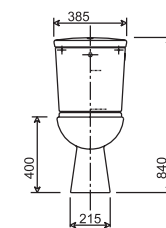

ancho 36,5cm  
fondo 51cm  
alto 40cm del suelo

BIDÉ NORMAL

MEDIDAS

ancho 41,5cm  
fondo 60cm  
alto 41,2cm  
agujeros 1

INODORO NORMAL  
A RAS DE LA PARED

MEDIDAS

ancho 35,5cm  
fondo 52,5cm  
alto 41cm

INODORO NORMAL  
MONOBLOC CON TANQUE

MEDIDAS

ancho 38,5cm  
fondo 71cm  
alto 84cm

LAVABO CON PEDESTAL

MEDIDAS

ancho 61cm  
fondo 49,5cm  
alto 83,5cm  
agujeros 0 o 1

LAVABO CON SEMIPEDESTAL

MEDIDAS

ancho 61cm  
fondo 49,5cm  
alto 49cm  
agujeros 0 o 1