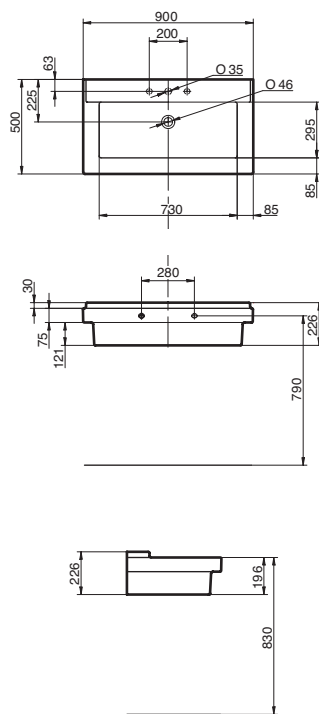

ancho 30cm  
fondo 61cm  
alto 48,5cm

INODORO SUSPENDIDO

**MEDIDAS**

ancho 30cm  
fondo 61cm  
alto 43cm

LAVABO de 50cm

LAVABO de 60cm

LAVABO de 70cm

LAVABO de 90cm

**MEDIDAS**

ancho 50cm  
fondo 50cm  
alto 20,6cm  
agujeros 0, 1 o 3

**MEDIDAS**

ancho 60cm  
fondo 50cm  
alto 21,1cm  
agujeros 0, 1 o 3

**MEDIDAS**

ancho 70cm  
fondo 50cm  
alto 22,6cm  
agujeros 0, 1 o 3

MEDIDAS

ancho 55cm  
fondo 55cm  
alto 83cm  
agujeros 0 o 1

MEDIDAS

ancho 55cm  
fondo 55cm  
alto 49cm  
agujeros 0 o 1

MEDIDAS

ancho 55cm  
fondo 55cm  
alto 20cm  
agujeros 0 o 1

MEDIDAS

ancho 38cm  
fondo 38cm  
alto 15cm