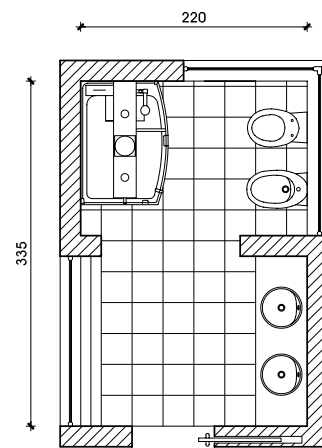

Cabina de ducha Mynima 120

Lavamanos de sobremueble Aruba (2)

Bidé normal Aruba

Inodoro normal Aruba

Materiales