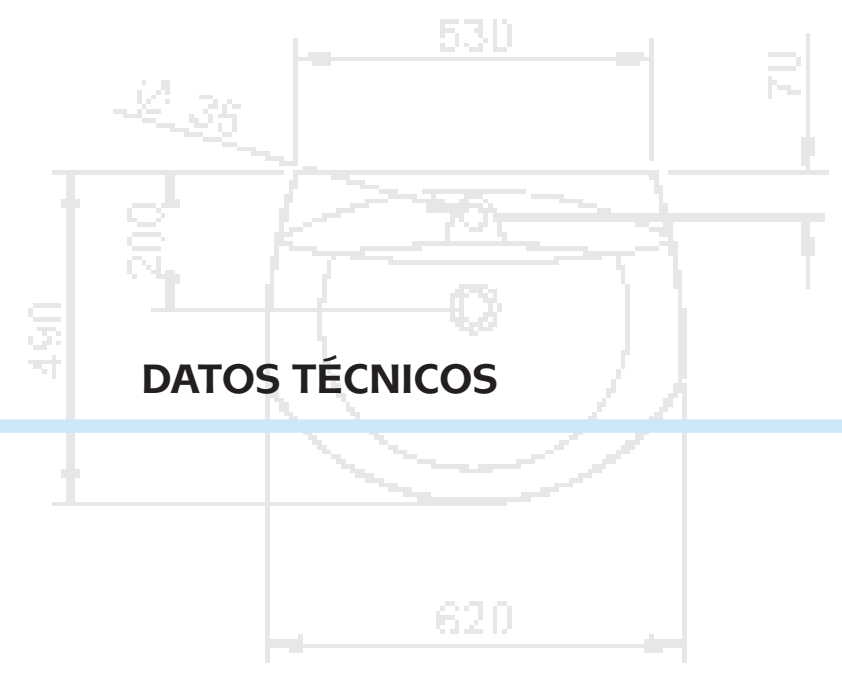

- Bañera Maya
- Lavabo con semipedestal Damea
- Bidé suspendido Damea
- Inodoro suspendido Damea

LAVABO de 80cm

**MEDIDAS**

ancho 80cm  
fondo 45cm  
alto 27,6cm  
agujeros 0

LAVABO de 60cm

**MEDIDAS**

ancho 60cm  
fondo 45cm  
alto 20,5cm  
agujeros 0