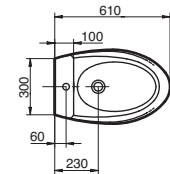

BIDÉ SUSPENDIDO

MEDIDAS

ancho 30cm
fondo 61cm
alto 42cm
agujeros 0 o 1