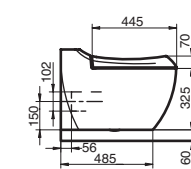

INODORO SUSPENDIDO

MEDIDAS

ancho 30cm
fondo 61cm
alto 43cm