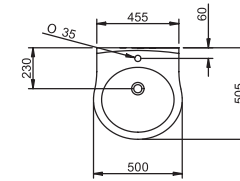

LAVABO SEMIENCASTRADO de 59cm

**MEDIDAS**

ancho 59cm  
fondo 51,5cm  
alto 20,5cm  
agujeros 1 o 3

LAVABO DE SOBREMUEBLE de 50cm

**MEDIDAS**

ancho 50cm  
fondo 50,5cm  
alto 18,5cm  
agujeros 1 o 3

LAVABO SUSPENDIDO de 50cm