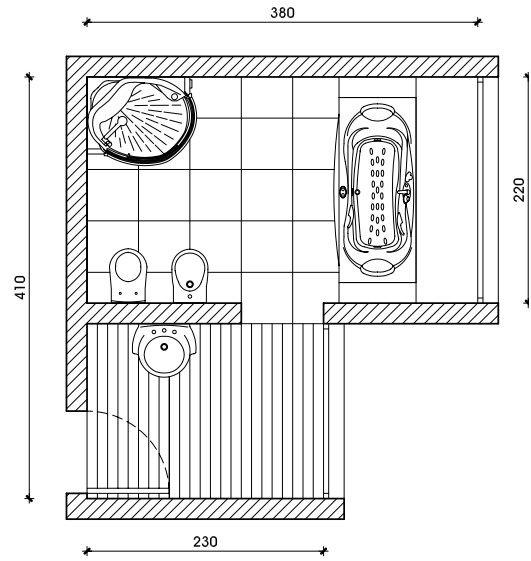

Cabina de ducha
Flexa Thema
100 Mirror

Lavabo
con pedestal
Novello

Bidé normal
Novello

Inodoro normal
Novello