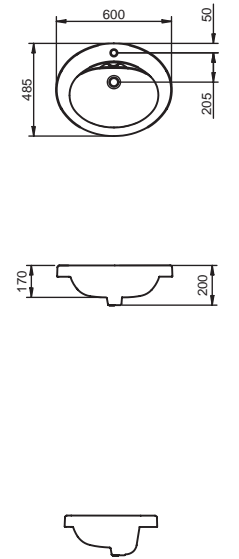

LAVABO CON PEDESTAL

MEDIDAS

ancho 61cm
fondo 49,5cm
alto 83,5cm
agujeros 0 o 1

LAVABO CON SEMIPEDESTAL

MEDIDAS

ancho 61cm
fondo 49,5cm
alto 49cm
agujeros 0 o 1

LAVABO SUSPENDIDO

MEDIDAS

ancho 61cm
fondo 49,5cm
alto 21cm
agujeros 0 o 1

LAVABO DE SOBREMUEBLE

MEDIDAS

ancho 61cm
fondo 49,5cm
alto 21cm
agujeros 0 o 1

LAVAMANOS DE SOBREMUEBLE

MEDIDAS

diámetro 40cm
alto 15cm
agujeros 0

VANITY

MEDIDAS

ancho 60cm
fondo 48,5cm
alto 20cm
agujeros 0, 1 o 3