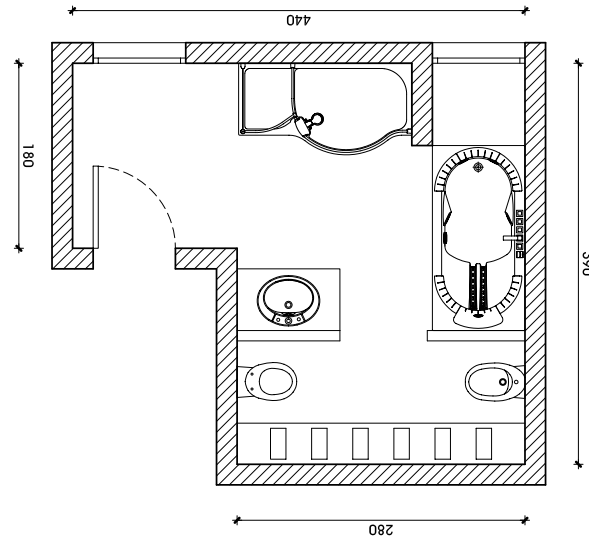

TU BAÑO ARUBA

Completa tu baño con estos materiales que Jacuzzi® ha seleccionado

Bañera J.Sha Mi
Cabina de ducha J.Tower Walk In
Lavabo Vanity Aruba
Bidé normal Aruba
Inodoro normal Aruba