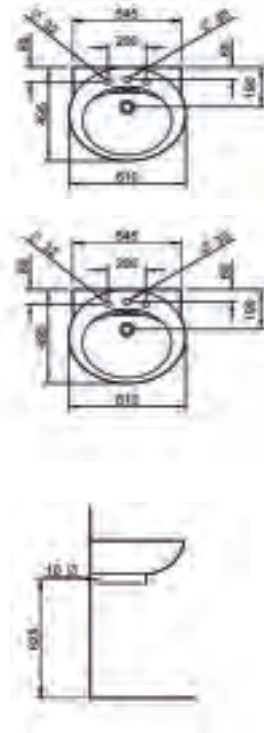

LAVABO SUSPENDIDO

MEDIDAS

ancho 61cm  
fondo 49,5cm  
alto 21cm  
agujeros 0 o 1

LAVABO DE SOBREMUEBLE

MEDIDAS

ancho 61cm  
fondo 49,5cm  
alto 21cm  
agujeros 0 o 1

LAVAMANOS DE SOBREMUEBLE

MEDIDAS