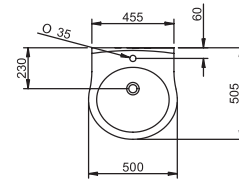

LAVABO SEMIENCASTRADO de 59cm

**MEDIDAS**

ancho 59cm  
fondo 51,5cm  
alto 20,5cm  
agujeros 1 o 3

LAVABO DE SOBREMUEBLE de 50cm

**MEDIDAS**

ancho 50cm  
fondo 50,5cm  
alto 18,5cm  
agujeros 1 o 3

LAVABO SUSPENDIDO de 50cm