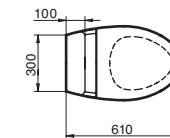

INODORO SUSPENDIDO

MEDIDAS

ancho 30cm
fondo 61cm
alto 43cm