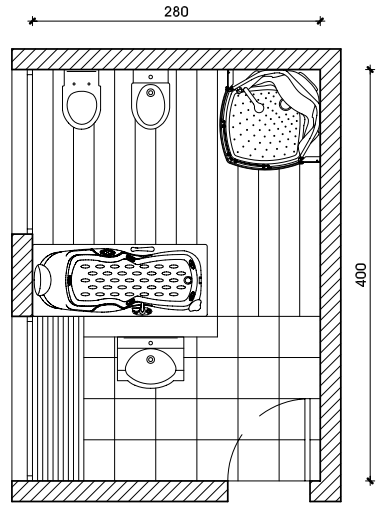

- Bañera Harpa
- Cabina de ducha Flexa Thema Square
- Lavabo con pedestal Damea
- Bidé normal Damea
- Inodoro normal Damea