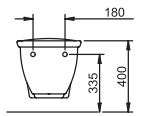

BIDÉ SUSPENDIDO