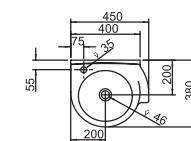

**MEDIDAS**

ancho 50cm  
fondo 50,5cm  
alto 18,5cm  
agujeros 1 o 3

LAVAMANOS CON TOALLERO de 45cm

**MEDIDAS**

ancho 51,5cm  
fondo 38cm  
alto 17,5cm  
agujeros 1

LAVAMANOS de 45cm

**MEDIDAS**

ancho 45cm  
fondo 38cm  
alto 17,5cm  
agujeros 1