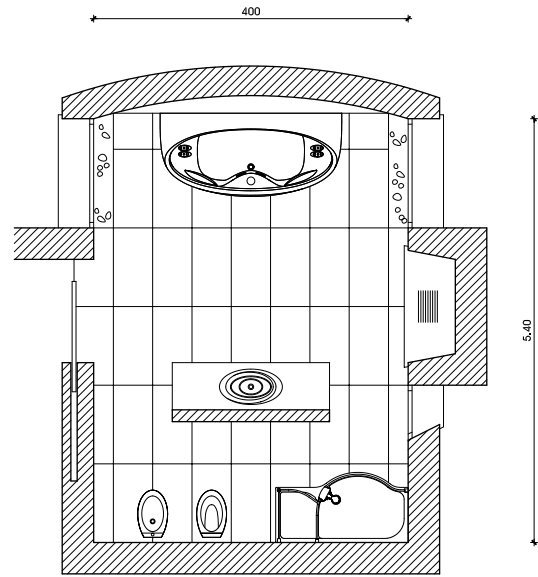

TU BAÑO MORPHOSIS®

Completa tu baño con estos materiales que Jacuzzi® ha seleccionado

Bañera Alpha

Cabina de ducha
J.Tower
Walk In Maxi

Lavabo de
sobremueble
Morphosis®

Bidé normal
Morphosis®

Inodoro normal
Morphosis®