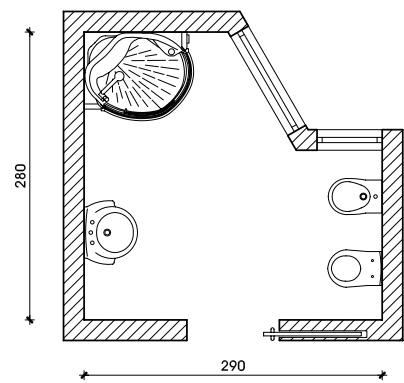

Cabina de ducha
Flexa Thema
100 Mirror

Lavabo
con pedestal
Novello

Bidé normal
Novello

Inodoro normal
Novello