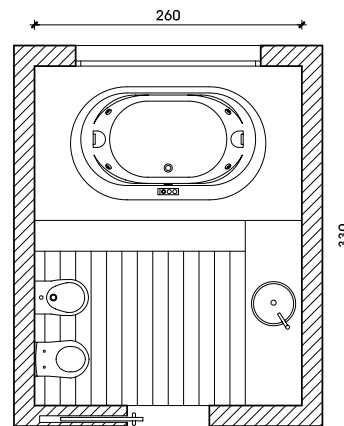

- Bañera Opalia
- Lavabo de sobremueble Novello
- Bidé suspendido Novello
- Inodoro suspendido Novello