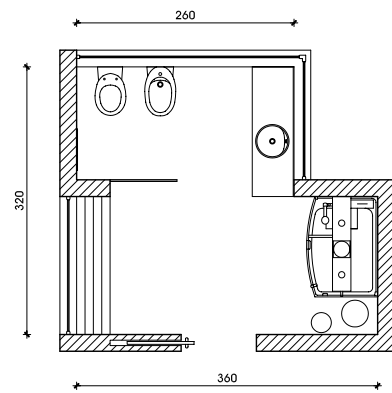

TU BAÑO ARUBA

Materiales

Completa tu baño con estos materiales que Jacuzzi® ha seleccionado