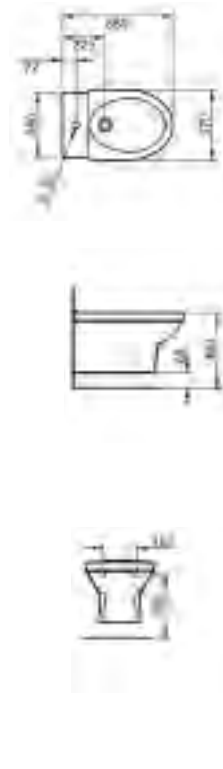

LAVABO CON PEDESTAL

LAVABO CON SEMIPEDESTAL

BIDÉ SUSPENDIDO

INODORO SUSPENDIDO

BIDÉ NORMAL

INODORO NORMAL
A RAS DE LA PARED

INODORO NORMAL
MONOBLOC CON TANQUE