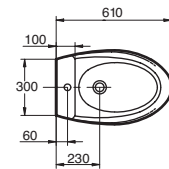

BIDÉ NORMAL

MEDIDAS

ancho 30cm
fondo 61cm
alto 48,5cm
agujeros 0 o 1