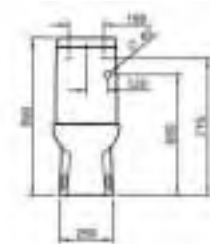

MEDIDAS

ancho 37cm  
fondo 59cm  
alto 39,5cm

MEDIDAS

ancho 37cm  
fondo 72cm  
alto 89cm

LAVABO CON PEDESTAL	LAVABO CON SEMIPEDESTAL	LAVABO DE SOBREMUEBLE	VANITY		BIDÉ SUSPENDIDO	INODORO SUSPENDIDO	BIDÉ NORMAL	INODORO NORMAL MONOBLOC CON TANQUE
								
<p><b>MEDIDAS</b>                      ancho 62cm                      fondo 49,5cm                      alto 83,5cm                      agujeros 1</p>	<p><b>MEDIDAS</b>                      ancho 62cm                      fondo 49,5cm                      alto 47,5cm                      agujeros 1</p>	<p><b>MEDIDAS</b>                      ancho 62cm                      fondo 49,5cm                      alto 21,5cm                      agujeros 1</p>	<p><b>MEDIDAS</b>                      ancho 61,5cm                      fondo 48cm                      alto 20cm                      agujeros 1</p>		<p><b>MEDIDAS</b>                      ancho 37cm                      fondo 57cm                      alto 32cm-40 cm del suelo                      agujeros 1</p>	<p><b>MEDIDAS</b>                      ancho 37cm                      fondo 57cm                      alto 32,5cm-40cm del suelo</p>	<p><b>MEDIDAS</b>                      ancho 37,5cm                      fondo 57cm                      alto 41,5cm                      agujeros 1</p>	<p><b>MEDIDAS</b>                      ancho 37cm                      fondo 70cm                      alto 81cm</p>
								