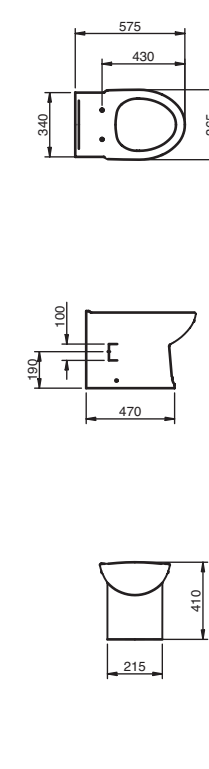

LAVABO CON PEDESTAL

LAVABO CON SEMIPEDESTAL

BIDÉ SUSPENDIDO

INODORO SUSPENDIDO

BIDÉ NORMAL

INODORO NORMAL
A RAS DE LA PARED

INODORO NORMAL
MONOBLOC CON TANQUE