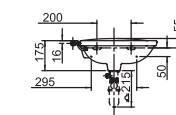

LAVAMANOS CON TOALLERO de 45cm