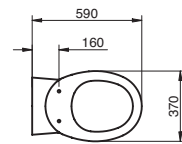

INODORO NORMAL  
MONOBLOC CON TANQUE

MEDIDAS

ancho 37cm  
fondo 58,5cm  
alto 32cm-40 cm del suelo  
agujeros 1

MEDIDAS

ancho 37cm  
fondo 58cm  
alto 32cm-40 cm del suelo

MEDIDAS

ancho 37cm  
fondo 58cm  
alto 39cm  
agujeros 1