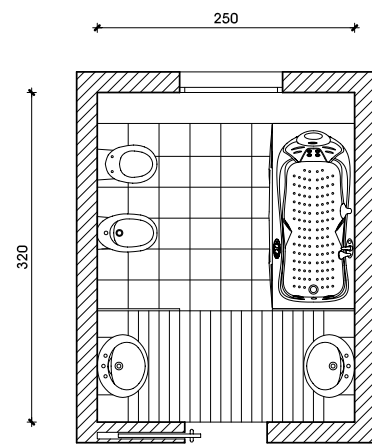

Bañera Hexis
Lavamanos de sobremueble Aruba (2)
Bidé normal Aruba
Inodoro normal Aruba