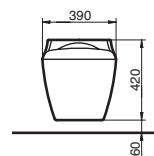

BIDÉ SUSPENDIDO

MEDIDAS

ancho 30cm
fondo 61cm
alto 42cm
agujeros 0 o 1