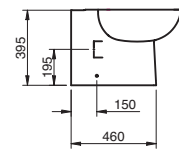

INODORO NORMAL  
MONOBLOC CON TANQUE

MEDIDAS

ancho 37cm  
fondo 58,5cm  
alto 32cm-40 cm del suelo  
agujeros 1

MEDIDAS

ancho 37cm  
fondo 58cm  
alto 32cm-40 cm del suelo

MEDIDAS

ancho 37cm  
fondo 58cm  
alto 39cm  
agujeros 1