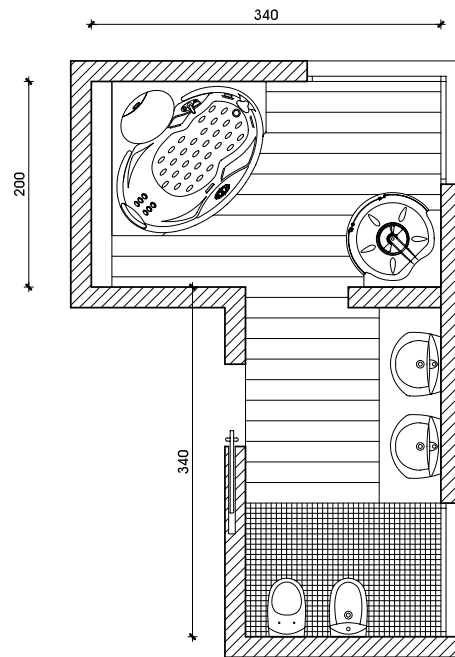

Bañera Celtia

Cabina de ducha
Flexa Tower
Compact

Lavabo de
sobremueble
Allora (2)

Bidé suspendido
Allora

Inodoro suspendido
Allora