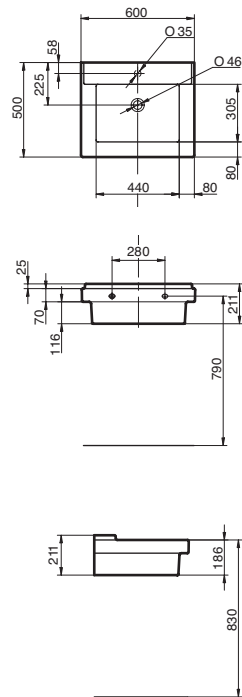

ancho 30cm  
fondo 61cm  
alto 48,5cm

INODORO SUSPENDIDO

**MEDIDAS**

ancho 30cm  
fondo 61cm  
alto 43cm

LAVABO de 50cm

LAVABO de 60cm

LAVABO de 70cm

LAVABO de 90cm

**MEDIDAS**

ancho 50cm  
fondo 50cm  
alto 20,6cm  
agujeros 0, 1 o 3

**MEDIDAS**

ancho 60cm  
fondo 50cm  
alto 21,1cm  
agujeros 0, 1 o 3

**MEDIDAS**

ancho 70cm  
fondo 50cm  
alto 22,6cm  
agujeros 0, 1 o 3