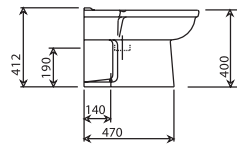

BIDÉ NORMAL