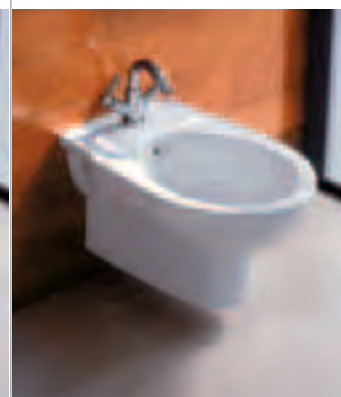

ancho 37cm  
fondo 58cm  
alto 32cm-40 cm del suelo

MEDIDAS

ancho 38cm  
fondo 58cm  
alto 42cm  
agujeros 1

MEDIDAS

ancho 36,5cm  
fondo 57,5cm  
alto 41cm

MEDIDAS

ancho 38cm  
fondo 69cm  
alto 83cm

**CONCEPT**  
Ufficio Marketing Jacuzzi Europe