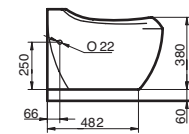

BIDÉ SUSPENDIDO

MEDIDAS

ancho 30cm
fondo 61cm
alto 42cm
agujeros 0 o 1