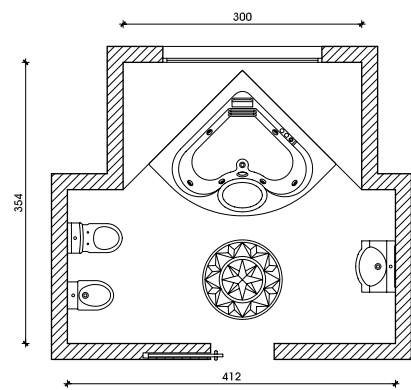

TU BAÑO DAMEA

- Bañera Fiore
- Lavabo con pedestal Damea
- Bidé normal Damea
- Inodoro normal monobloc con tanque Damea