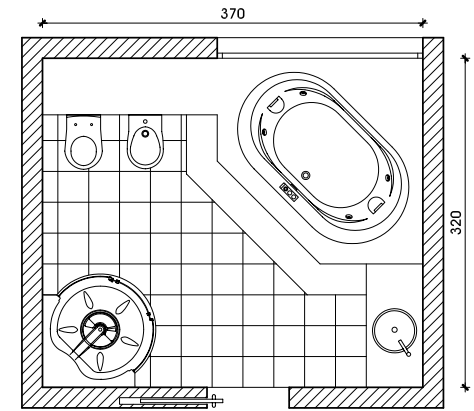

- Bañera Opalia
- Cabina de ducha Flexa Tower
- Lavamanos de sobremueble Novello
- Bidé suspendido Novello
- Inodoro suspendido Novello