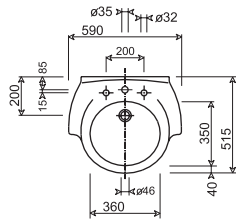

LAVABO SEMIENCASTRADO de 59cm