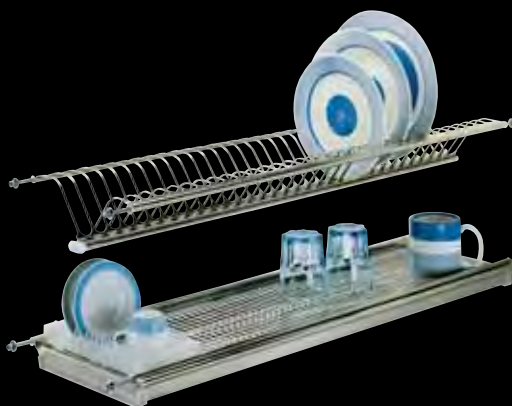

ELEMENTOS DE SERIE

GELSE utiliza exclusivamente bisagras de acero con sistema de montaje y desmontaje rápido clip, con gran regulación en profundidad, altura y anchura

Colgadores ocultos con fácil regulación por la parte interior

HE- TEDESCO
RIALTO

HE- SINTRA PANEL LISO

CALVADOS NATUR

**1- VELA HORIZONTAL
DE 60 A 150 DE ANCHO.
ALTURA MÁXIMA 60 cm**

2- PERSIANA EN ALUMINIO DE 60 Y 90 ANCHO. ALTURA MÁXIMA 145

LO-BORJA BLANCO Y CEREZO

**3- ESCURREPLATOS PARED VISTOS DE 60-90 cm
26 cm ALTO X 32 cm FONDO**

**PLATEROS TECNOINOX INCLUIDOS
EN MUEBLES PLATEROS**

**4- PLATEROS EXTRAÍBLES PARA
MUEBLES BAJOS. 26 cm ANCHO x
40 cm ALTO X 46 cm FONDO**