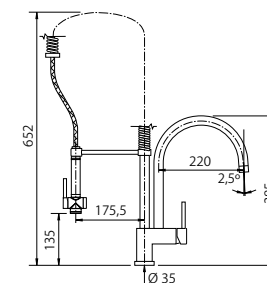

Albatros

CÓDIGO	ACABADO	PRECIO
60555-21	Cromo brillo	885 €

NOVEDAD