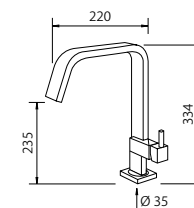

■ Hito 31

CÓDIGO	ACABADO	PRECIO
7100-31	Inox	490 €

NOVEDAD