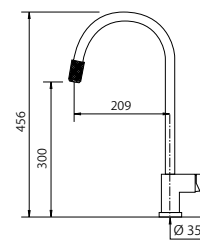

Dada Extraíble

CÓDIGO	ACABADO	PRECIO
60526-21	Cromo brillo	550 €

NOVEDAD