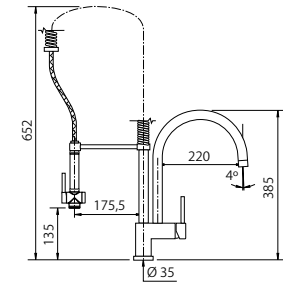

Gama Hi Water

Eagle

CÓDIGO	ACABADO	PRECIO
60556-21	Cromo brillo	960 €

NOVEDAD