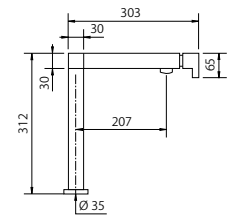

Gama Hi Water

■ Tank

CÓDIGO	ACABADO	PRECIO
7777-21	Cromo brillo	300 €