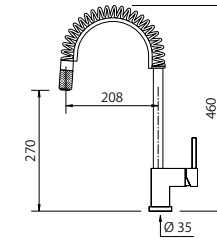

Pitch Extraíble

CÓDIGO	ACABADO	PRECIO
60551-21	Cromo brillo	560 €

NOVEDAD

Hole Extraíble

CÓDIGO	ACABADO	PRECIO
60525-21	Cromo brillo	465 €

NOVEDAD

Dada Extraíble

CÓDIGO	ACABADO	PRECIO
60526-21	Cromo brillo	550 €