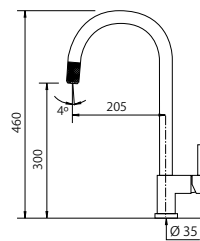

Pitch Extraíble

CÓDIGO	ACABADO	PRECIO
60551-21	Cromo brillo	560 €

NOVEDAD

Hole Extraíble

CÓDIGO	ACABADO	PRECIO
60525-21	Cromo brillo	465 €

NOVEDAD

Dada Extraíble

CÓDIGO	ACABADO	PRECIO
60526-21	Cromo brillo	550 €