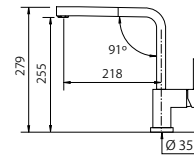

■ Fade Extraíble

CÓDIGO	ACABADO	PRECIO
60511-21	Cromo brillo	555 €
60511-31	Inox	685 €

NOVEDAD