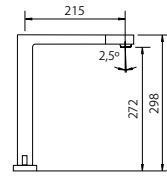

Gama Hi Water

Triplo

CÓDIGO	ACABADO	PRECIO
35903-21	Cromo brillo	980 €

NOVEDAD

Gama Hi Water

Blok

CÓDIGO	ACABADO	PRECIO
35900-21	Cromo brillo	835 €

NOVEDAD