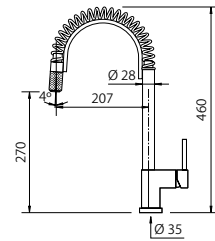

Gama Hi Water

Caddie Extraíble

CÓDIGO	ACABADO	PRECIO
60550-21	Cromo brillo	485 €

NOVEDAD