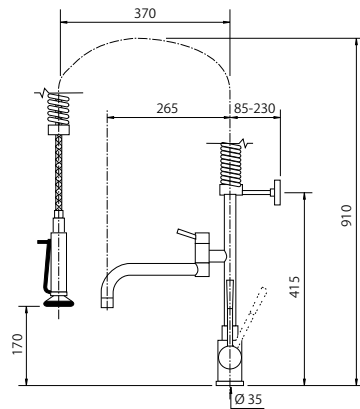

Gama Hi Water

Profesional

CÓDIGO	ACABADO	PRECIO
2455-21	Cromo brillo	670 €

NOVEDAD