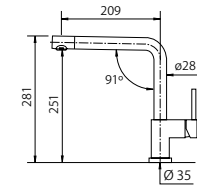

NOVEDAD

■ Swing

CÓDIGO	ACABADO	PRECIO
60501-21	Cromo brillo	495 €
60501-31	Inox	625 €

NOVEDAD

■ Bogey Extraíble

CÓDIGO	ACABADO	PRECIO
60510-21	Cromo brillo	460 €
60510-31	Inox	565 €

NOVEDAD

Gama Hi Water