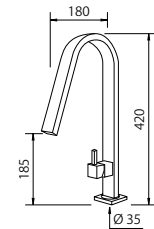

■ Tank

CÓDIGO	ACABADO	PRECIO
7777-21	Cromo brillo	300 €

Gama Hi Water

■ Hito 41

CÓDIGO	ACABADO	PRECIO
7101-31	Inox	575 €

NOVEDAD

■ Hito 31

CÓDIGO	ACABADO	PRECIO
7100-31	Inox	490 €