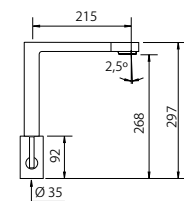

Gama Hi Water

Triplo

CÓDIGO	ACABADO	PRECIO
35903-21	Cromo brillo	980 €

NOVEDAD

Gama Hi Water

Blok

CÓDIGO	ACABADO	PRECIO
35900-21	Cromo brillo	835 €

NOVEDAD