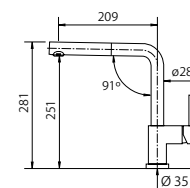

NOVEDAD

■ Swing

CÓDIGO	ACABADO	PRECIO
60501-21	Cromo brillo	495 €
60501-31	Inox	625 €

NOVEDAD

■ Bogey Extraíble

CÓDIGO	ACABADO	PRECIO
60510-21	Cromo brillo	460 €
60510-31	Inox	565 €

NOVEDAD

Gama Hi Water