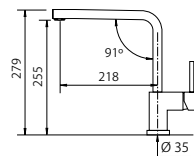

NOVEDAD

■ Swing

CÓDIGO	ACABADO	PRECIO
60501-21	Cromo brillo	495 €
60501-31	Inox	625 €

NOVEDAD

■ Bogey Extraíble

CÓDIGO	ACABADO	PRECIO
60510-21	Cromo brillo	460 €
60510-31	Inox	565 €

NOVEDAD

Gama Hi Water