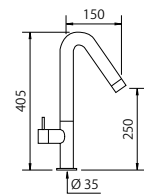

Gama **Hi Water**

Nuba

CÓDIGO	ACABADO	PRECIO
7103-21	Cromo brillo	190 €

NOVEDAD