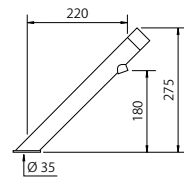

NOVEDAD

Gama **Hi Water**

Stick

CÓDIGO	ACABADO	PRECIO
7102-31	Inox	495 €

NOVEDAD

Gama **Hi Water**

Nuba

CÓDIGO	ACABADO	PRECIO
7103-21	Cromo brillo	190 €