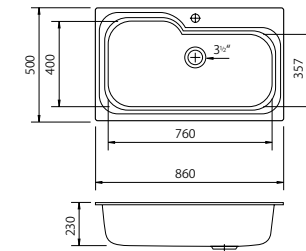

Serie Ekotek

Gama Granitek

Serie Ekotek | Gama Granitek

Tornado

CÓDIGO	ACABADO	UNIDADES	PRECIO
1750-190	Blanco	1	350 €
1750-140	Avena	1	350 €

90 cm

TOTALES: 860 x 500
ENCASTRE: 840 x 480
CUBETA: 760 x 400 x 230

Bowl 90

CÓDIGO	ACABADO	UNIDADES	PRECIO
8751-01	Blanco	1	435 €
8751-11	Avena	1	435 €

90 cm

TOTALES: 865 x 530
ENCASTRE: 845 x 510
CUBETA: 795 x 400 x 190

Ekotek Avena

Ekotek Blanco

Complementos

Dosificador Jabón
Cod/Acabado/Precio:
2417-21/Cromado/93 €
2417-31/Inox/102 €

Valvula automática incluida

NOVEDAD 90 cm

TOTALES: 860 x 500
ENCASTRE: 846 x 486
CUBETAS: 375 x 430 x 230

Complementos

 **Cesta Vajilla**
Cod: 1000
Acabado: A.Inox 18/10
Precio: 87 €

 **Tabla de corte**
Cod: 1001
Acabado: Blanco
Precio: 72 €

R 90 x 90 cm

TOTALES: 860 x 500
ENCASTRE: S. Plantilla
CUBETA GRANDE: 424 x 434 x 220
CUBETA PEQUEÑA: 312 x 434 x 220

· Sifón incluido.

Complementos

Tabla de corte (Roxane) PEHD
Cod: 4978
Acabado: Blanco
Precio: 83 €