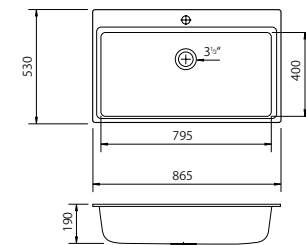

Serie Ekotek

Gama Granitek

Serie Ekotek | Gama Granitek

Tornado

CÓDIGO	ACABADO	UNIDADES	PRECIO
1750-190	Blanco	1	350 €
1750-140	Avena	1	350 €

90 cm

TOTALES: 860 x 500
ENCASTRE: 840 x 480
CUBETA: 760 x 400 x 230

Bowl 90

CÓDIGO	ACABADO	UNIDADES	PRECIO
8751-01	Blanco	1	435 €
8751-11	Avena	1	435 €

90 cm

TOTALES: 865 x 530
ENCASTRE: 845 x 510
CUBETA: 795 x 400 x 190

Ekotek Avena

Ekotek Blanco

Complementos

Dosificador Jabón
Cod/Acabado/Precio:
2417-21/Cromado/93 €
2417-31/Inox/102 €

Valvula automática incluida

NOVEDAD 90 cm

TOTALES: 860 x 500
ENCASTRE: 846 x 486
CUBETAS: 375 x 430 x 230

Complementos

 **Cesta Vajilla**
Cod: 1000
Acabado: A.Inox 18/10
Precio: 87 €

 **Tabla de corte**
Cod: 1001
Acabado: Blanco
Precio: 72 €

R 90 x 90 cm

TOTALES: 860 x 500
ENCASTRE: S. Plantilla
CUBETA GRANDE: 424 x 434 x 220
CUBETA PEQUEÑA: 312 x 434 x 220

· Sifón incluido.

Complementos

Tabla de corte (Roxane) PEHD
Cod: 4978
Acabado: Blanco
Precio: 83 €