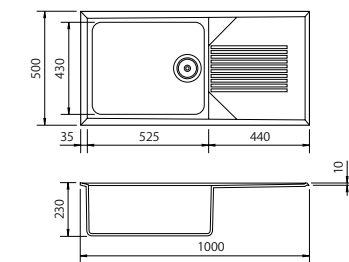

Valvula automática incluida

NOVEDAD 50 cm

TOTALES: 860 x 500
ENCASTRE: 840 x 480
CUBETA: 400 x 430 x 230

Mikado 12

Fondo Cubeta 23cm

CÓDIGO	ACABADO	UNIDADES	PRECIO
12363	Granito Blanco	1	460 €
12369	Granito Avena	1	460 €
12407	Granito Gris Metal	1	460 €
12N9	Granito Negro Metal	1	460 €

Valvula automática incluida

NOVEDAD 60 cm

TOTALES: 1000 x 500
ENCASTRE: 980 x 486
CUBETA: 525 x 430 x 230

Mikado 15

Fondo Cubeta 23cm

CÓDIGO	ACABADO	UNIDADES	PRECIO
15363	Granito Blanco	1	460 €
15369	Granito Avena	1	460 €
15407	Granito Gris Metal	1	460 €
15N9	Granito Negro Metal	1	460 €

Valvula automática incluida

NOVEDAD 60 cm

TOTALES: 1000 x 500
ENCASTRE: 980 x 485
CUBETA GRANDE: 335 x 430 x 230
CUBETA PEQUEÑA: 150 x 300 x 170

Mikado 20

Fondo Cubeta 23cm

CÓDIGO	ACABADO	UNIDADES	PRECIO
20363	Granito Blanco	1	420 €
20369	Granito Avena	1	420 €
20407	Granito Gris Metal	1	420 €
20N9	Granito Negro Metal	1	420 €

R 90 x 90 cm

TOTALES: 860 x 500
ENCASTRE: S. Plantilla
CUBETA GRANDE: 424 x 434 x 220
CUBETA PEQUEÑA: 312 x 434 x 220

· Sifón incluido.

Complementos

Tabla de corte (Roxane) PEHD
Cod: 4978
Acabado: Blanco
Precio: 83 €