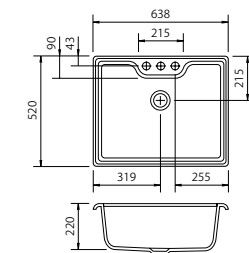

Valvula automática incluida

NOVEDAD 90 cm

TOTALES: 860 x 500
ENCASTRE: 846 x 486
CUBETAS: 375 x 430 x 230

Complementos

 **Cesta Vajilla**
Cod: 1000
Acabado: A.Inox 18/10
Precio: 87 €

 **Tabla de corte**
Cod: 1001
Acabado: Blanco
Precio: 72 €

60 cm

TOTALES: 860 x 500
ENCASTRE: Según Plantilla
CUBETA: 528 x 459 x 220

Petra

CÓDIGO	ACABADO	UNIDADES	PRECIO
29363	Granito Blanco	1	480 €
29369	Granito Avena	1	480 €
29407	Granito Gris Metal	1	480 €
29N9	Granito Negro	1	480 €

70 cm

TOTALES: 638 x 520
ENCASTRE: 614 x 496
CUBETA GRANDE: 550 x 440 x 220

Roxane

CÓDIGO	ACABADO	UNIDADES	PRECIO
49363	Granito Blanco	1	560 €
49369	Granito Avena	1	560 €
49407	Granito Gris Metal	1	560 €
49N9	Granito Negro	1	560 €

R 90 x 90 cm

TOTALES: 860 x 500
ENCASTRE: S. Plantilla
CUBETA GRANDE: 424 x 434 x 220
CUBETA PEQUEÑA: 312 x 434 x 220

· Sifón incluido.

Complementos

Tabla de corte (Roxane) PEHD
Cod: 4978
Acabado: Blanco
Precio: 83 €