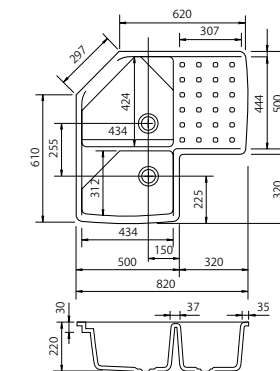

60 cm

TOTALES: 860 x 500
ENCASTRE: Según Plantilla
CUBETA: 528 x 459 x 220

Petra

CÓDIGO	ACABADO	UNIDADES	PRECIO
29363	Granito Blanco	1	480 €
29369	Granito Avena	1	480 €
29407	Granito Gris Metal	1	480 €
29N9	Granito Negro	1	480 €

70 cm

TOTALES: 638 x 520
ENCASTRE: 614 x 496
CUBETA GRANDE: 550 x 440 x 220

Roxane

CÓDIGO	ACABADO	UNIDADES	PRECIO
49363	Granito Blanco	1	560 €
49369	Granito Avena	1	560 €
49407	Granito Gris Metal	1	560 €
49N9	Granito Negro	1	560 €

R 90 x 90 cm

TOTALES: 860 x 500
ENCASTRE: S. Plantilla
CUBETA GRANDE: 424 x 434 x 220
CUBETA PEQUEÑA: 312 x 434 x 220

· Sifón incluido.

Complementos

Tabla de corte (Roxane) PEHD
Cod: 4978
Acabado: Blanco
Precio: 83 €