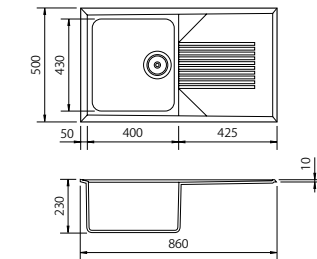

Valvula automática incluida

NOVEDAD 50 cm

TOTALES: 860 x 500
ENCASTRE: 840 x 480
CUBETA: 400 x 430 x 230

Mikado 12

Fondo Cubeta 23cm

CÓDIGO	ACABADO	UNIDADES	PRECIO
12363	Granito Blanco	1	460 €
12369	Granito Avena	1	460 €
12407	Granito Gris Metal	1	460 €
12N9	Granito Negro Metal	1	460 €

R 90 x 90 cm

TOTALES: 860 x 500
ENCASTRE: S. Plantilla
CUBETA GRANDE: 424 x 434 x 220
CUBETA PEQUEÑA: 312 x 434 x 220

· Sifón incluido.

Complementos

Tabla de corte (Roxane) PEHD
Cod: 4978
Acabado: Blanco
Precio: 83 €