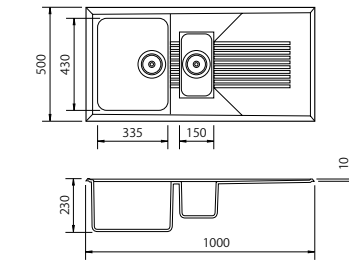

Valvula automática incluida

NOVEDAD 60 cm

TOTALES: 1000 x 500
ENCASTRE: 980 x 486
CUBETA: 525 x 430 x 230

Mikado 15

Fondo Cubeta 23cm

CÓDIGO	ACABADO	UNIDADES	PRECIO
15363	Granito Blanco	1	460 €
15369	Granito Avena	1	460 €
15407	Granito Gris Metal	1	460 €
15N9	Granito Negro Metal	1	460 €

Valvula automática incluida

NOVEDAD 60 cm

TOTALES: 1000 x 500
ENCASTRE: 980 x 485
CUBETA GRANDE: 335 x 430 x 230
CUBETA PEQUEÑA: 150 x 300 x 170

Mikado 20

Fondo Cubeta 23cm

CÓDIGO	ACABADO	UNIDADES	PRECIO
20363	Granito Blanco	1	420 €
20369	Granito Avena	1	420 €
20407	Granito Gris Metal	1	420 €
20N9	Granito Negro Metal	1	420 €

Valvula automática incluida

NOVEDAD 90 cm

TOTALES: 860 x 500
ENCASTRE: 846 x 486
CUBETAS: 375 x 430 x 230

Complementos

 **Cesta Vajilla**
Cod: 1000
Acabado: A.Inox 18/10
Precio: 87 €

 **Tabla de corte**
Cod: 1001
Acabado: Blanco
Precio: 72 €

R 90 x 90 cm

TOTALES: 860 x 500
ENCASTRE: S. Plantilla
CUBETA GRANDE: 424 x 434 x 220
CUBETA PEQUEÑA: 312 x 434 x 220

· Sifón incluido.

Complementos

Tabla de corte (Roxane) PEHD
Cod: 4978
Acabado: Blanco
Precio: 83 €