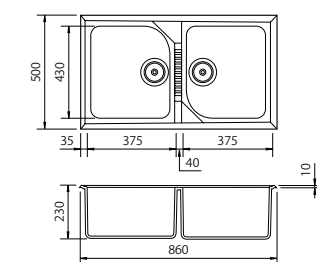

Valvula automática incluida

NOVEDAD 60 cm

TOTALES: 1000 x 500
ENCASTRE: 980 x 485
CUBETA GRANDE: 335 x 430 x 230
CUBETA PEQUEÑA: 150 x 300 x 170

Mikado 20

Fondo Cubeta 23cm

CÓDIGO	ACABADO	UNIDADES	PRECIO
20363	Granito Blanco	1	420 €
20369	Granito Avena	1	420 €
20407	Granito Gris Metal	1	420 €
20N9	Granito Negro Metal	1	420 €

Valvula automática incluida

NOVEDAD 90 cm

TOTALES: 860 x 500
ENCASTRE: 846 x 486
CUBETAS: 375 x 430 x 230

Complementos

 **Cesta Vajilla**
Cod: 1000
Acabado: A.Inox 18/10
Precio: 87 €

 **Tabla de corte**
Cod: 1001
Acabado: Blanco
Precio: 72 €

R 90 x 90 cm

TOTALES: 860 x 500
ENCASTRE: S. Plantilla
CUBETA GRANDE: 424 x 434 x 220
CUBETA PEQUEÑA: 312 x 434 x 220

· Sifón incluido.

Complementos

Tabla de corte (Roxane) PEHD
Cod: 4978
Acabado: Blanco
Precio: 83 €