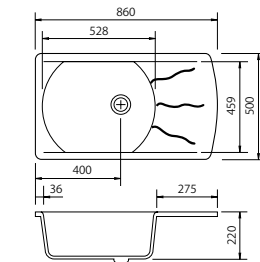

Valvula automática incluida

NOVEDAD 90 cm

TOTALES: 860 x 500
ENCASTRE: 846 x 486
CUBETAS: 375 x 430 x 230

Complementos

 **Cesta Vajilla**
Cod: 1000
Acabado: A.Inox 18/10
Precio: 87 €

 **Tabla de corte**
Cod: 1001
Acabado: Blanco
Precio: 72 €

60 cm

TOTALES: 860 x 500
ENCASTRE: Según Plantilla
CUBETA: 528 x 459 x 220

Petra

CÓDIGO	ACABADO	UNIDADES	PRECIO
29363	Granito Blanco	1	480 €
29369	Granito Avena	1	480 €
29407	Granito Gris Metal	1	480 €
29N9	Granito Negro	1	480 €

70 cm

TOTALES: 638 x 520
ENCASTRE: 614 x 496
CUBETA GRANDE: 550 x 440 x 220

Roxane

CÓDIGO	ACABADO	UNIDADES	PRECIO
49363	Granito Blanco	1	560 €
49369	Granito Avena	1	560 €
49407	Granito Gris Metal	1	560 €
49N9	Granito Negro	1	560 €

R 90 x 90 cm

TOTALES: 860 x 500
ENCASTRE: S. Plantilla
CUBETA GRANDE: 424 x 434 x 220
CUBETA PEQUEÑA: 312 x 434 x 220

· Sifón incluido.

Complementos

Tabla de corte (Roxane) PEHD
Cod: 4978
Acabado: Blanco
Precio: 83 €