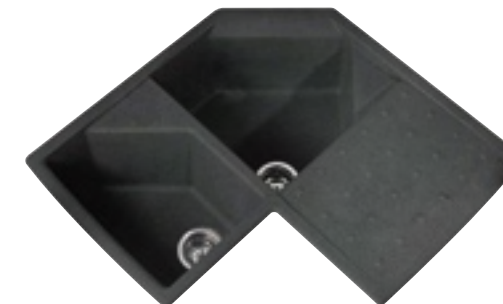

60 cm

TOTALES: 860 x 500
ENCASTRE: Según Plantilla
CUBETA: 528 x 459 x 220

Petra

CÓDIGO	ACABADO	UNIDADES	PRECIO
29363	Granito Blanco	1	480 €
29369	Granito Avena	1	480 €
29407	Granito Gris Metal	1	480 €
29N9	Granito Negro	1	480 €

70 cm

TOTALES: 638 x 520
ENCASTRE: 614 x 496
CUBETA GRANDE: 550 x 440 x 220

Roxane

CÓDIGO	ACABADO	UNIDADES	PRECIO
49363	Granito Blanco	1	560 €
49369	Granito Avena	1	560 €
49407	Granito Gris Metal	1	560 €
49N9	Granito Negro	1	560 €