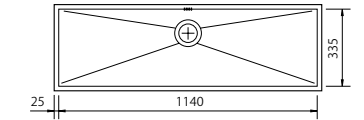

CÓDIGO	ACABADO	UNIDADES	PRECIO
BTK 40 x 50 x 2	A. Inox 18/10	1	345 €

**BTK E - 4040 ESCURRIDOR**

TOTALES: 400 x 400  
ENCASTRE: Según plantilla  
CUBETA: 400 x 400 x 20

CÓDIGO	ACABADO	UNIDADES	PRECIO
BTK 40 x 40 x 2	A. Inox 18/10	1	330 €

**BTK 114 Line**

CÓDIGO	ACABADO	UNIDADES	PRECIO
BTK 114 R	A. Inox 18/10	1	530 €

**BTK 85 Line**

CÓDIGO	ACABADO	UNIDADES	PRECIO
BTK 85 R	A. Inox 18/10	1	495 €

**NOVEDAD 120 cm**

TOTALES: 1140 x 340  
ENCASTRE: Según plantilla  
CUBETA: 1140 x 335 x 200