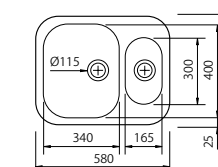

### Tornado BM

CÓDIGO	ACABADO	UNIDADES	PRECIO
1679-830	A. Inox 18/10	1	360 €

· Válvula automática incluida.  
· **Accesorios:** Consultar gama Tornado Pág 117.

**NOVEDAD** 80 cm

TOTALES: 750 x 461 (R=124)  
ENCASTRE: Según plantilla  
CUBETA: 730 x 440 x 215

### BM 15 Doble

Fondo  
Cubeta  
21 cm

CÓDIGO	ACABADO	UNIDADES	PRECIO
1521	A. Inox 18/10	1	265 €

**NOVEDAD** 60 cm

TOTALES: 500 x 410  
ENCASTRE: Según plantilla  
CUBETA GRANDE: 340 x 400 x 210  
CUBETA PEQUEÑA: 160 x 300 x 130

### BM 1010

CÓDIGO	ACABADO	UNIDADES	PRECIO
1010 BM	A. Inox 18/10	1	95 €
1010/2 BM	A. Inox 18/10	2	90 €

45 cm

TOTALES: Ø385  
ENCASTRE: Según plantilla  
CUBETA: Ø385