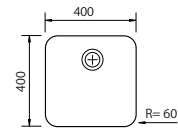

TOTALES: 400 x 400
ENCASTRE: Según plantilla
CUBETA: 400 x 400 X 200