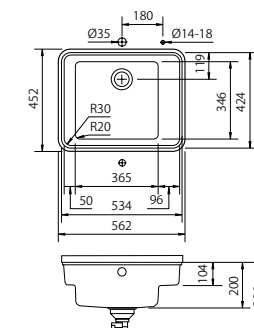

### Profi Star

**NOVEDAD** 60 cm

TOTALES: 562 x 424  
 ENCASTRE: Según plantilla  
 CUBETA GRANDE: 534 x 346 x 200  
 CUBETA PEQUEÑA: 365 x 346 x 200

CÓDIGO	ACABADO	UNIDADES	PRECIO
101883	A. Inox 18/10	1	955 €