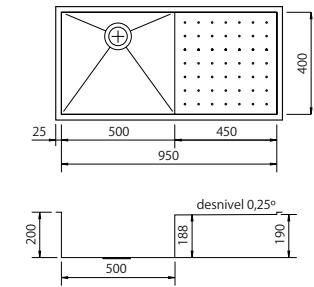

· Cubetas rectas de radio "0"

**NOVEDAD** 60 cm

TOTALES: 950 x 400  
ENCASTRE: Según plantilla  
CUBETA: 500 x 400 x 200

**BTK - 11 - GR 900**

CÓDIGO	ESCURRIDOR	ACABADO	UNIDADES	PRECIO
BTK 11GR-02	Derecha	A. Inox 18/10	1	610 €
BTK 11GR-01	Izquierda	A. Inox 18/10	1	610 €