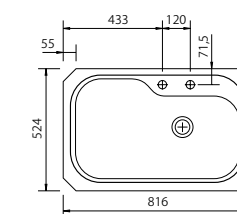

### Tornado BM

CÓDIGO	ACABADO	UNIDADES	PRECIO
1679-830	A. Inox 18/10	1	360 €

· Válvula automática incluida.  
· **Accesorios:** Consultar gama Tornado Pág 117.

**NOVEDAD** 80 cm

TOTALES: 750 x 461 (R=124)  
ENCASTRE: Según plantilla  
CUBETA: 730 x 440 x 215

### BM 15 Doble

Fondo  
Cubeta  
21 cm

CÓDIGO	ACABADO	UNIDADES	PRECIO
1521	A. Inox 18/10	1	265 €

**NOVEDAD** 60 cm

TOTALES: 500 x 410  
ENCASTRE: Según plantilla  
CUBETA GRANDE: 340 x 400 x 210  
CUBETA PEQUEÑA: 160 x 300 x 130

### BM 1010

CÓDIGO	ACABADO	UNIDADES	PRECIO
1010 BM	A. Inox 18/10	1	95 €
1010/2 BM	A. Inox 18/10	2	90 €

45 cm

TOTALES: Ø385  
ENCASTRE: Según plantilla  
CUBETA: Ø385