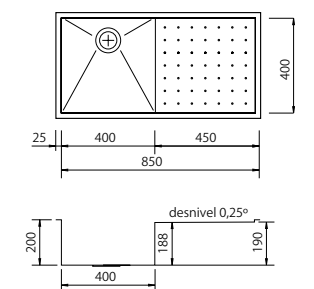

Todos los modelos BTK están disponibles en versión FILOTOP. Suplemento precio 100 €

Complementos

Escurrepasta redondo
Cod: 8153-000
Acabado: A. Inox
Precio: 39 €

Soporte escurrepasta
Cod: 0025-40
Acabado: A. Inox.
Precio: 47 €

Tabla Madera
Acabado: Madera
Cod/Medidas/Precio:
2540/25 x 40/55 €
1540/15 x 40/50 €

Soporte vajilla para cubeta
Cod: 0040-40
Acabado: A. Inox
Precio: 57 €

Cubetilla perforada
Cod: 8101/000
Acabado: A. Inox
Precio: 51 €

Valvula automática
Cod: 8407-100
Acabado: A. Inox
Precio: 60 €

Grifería recomendada

Blok
Cod: 35900-21
Acabado: Cromo brillo
Precio: 835 €
Ver pág: 163