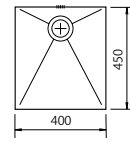

**BTK - 7440**

TOTALES: 740 x 400  
ENCASTRE: Según plantilla  
CUBETA: 740 x 400 x 20

CÓDIGO	ACABADO	UNIDADES	PRECIO
BTK 7440 R	A. Inox 18/10	1	480 €

**BTK - 4045**

TOTALES: 400 x 450  
ENCASTRE: Según plantilla  
CUBETA: 400 x 450 x 200