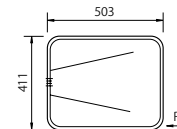

TOTALES: 500 x 410
ENCASTRE: Según plantilla