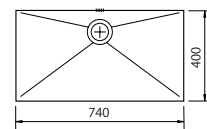

**BTK - 2840**

TOTALES: 280 x 400  
ENCASTRE: Según plantilla  
CUBETA: 280 x 400 x 180

CÓDIGO	ACABADO	UNIDADES	PRECIO
BTK 2840 R	A. Inox 18/10	1	380 €

**BTK - 3440**

TOTALES: 340 x 400  
ENCASTRE: Según plantilla  
CUBETA: 340 x 400 x 200

CÓDIGO	ACABADO	UNIDADES	PRECIO
BTK 3440 R	A. Inox 18/10	1	400 €

**BTK - 4040**

TOTALES: 400 x 400  
ENCASTRE: Según plantilla  
CUBETA: 400 x 400 x 200

CÓDIGO	ACABADO	UNIDADES	PRECIO
BTK 4040 R	A. Inox 18/10	1	410 €

**BTK - 7440**

TOTALES: 740 x 400  
ENCASTRE: Según plantilla  
CUBETA: 740 x 400 x 20

CÓDIGO	ACABADO	UNIDADES	PRECIO
BTK 7440 R	A. Inox 18/10	1	480 €

**BTK - 4045**

TOTALES: 400 x 450  
ENCASTRE: Según plantilla  
CUBETA: 400 x 450 x 200