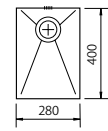

**BTK - 2840**

TOTALES: 280 x 400  
ENCASTRE: Según plantilla  
CUBETA: 280 x 400 x 180

CÓDIGO	ACABADO	UNIDADES	PRECIO
BTK 2840 R	A. Inox 18/10	1	380 €

**BTK - 3440**

TOTALES: 340 x 400  
ENCASTRE: Según plantilla  
CUBETA: 340 x 400 x 200