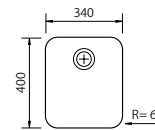

**BM 4045**

TOTALES: 400 X 450  
ENCASTRE: Según plantilla  
CUBETA: 400 X 450 X 180

CÓDIGO	ACABADO	UNIDADES	PRECIO
4045 BM	A. Inox 18/10	1	140 €
4045/2 BM	A. Inox 18/10	2	120 €

**BM 2935**

TOTALES: 290 x 350  
ENCASTRE: Según plantilla  
CUBETA: 290 x 350 x 170

CÓDIGO	ACABADO	UNIDADES	PRECIO
2935 BM	A. Inox 18/10	1	95 €
2935/2 BM	A. Inox 18/10	2	80 €

**BM 4545**

TOTALES: 450 x 450  
ENCASTRE: Según plantilla  
CUBETA: 450 x 450 x 200

CÓDIGO	ACABADO	UNIDADES	PRECIO
4545 BM	A. Inox 18/10	1	170 €
4545/2 BM	A. Inox 18/10	2	150 €

**BM 3440**

TOTALES: 340 x 400  
ENCASTRE: Según plantilla  
CUBETA: 340 x 400 x 170

CÓDIGO	ACABADO	UNIDADES	PRECIO
3440 BM	A. Inox 18/10	1	95 €
3440/2 BM	A. Inox 18/10	2	80 €

**BM 4050**

TOTALES: 400 x 500  
ENCASTRE: Según plantilla  
CUBETA: 400 x 500 x 200