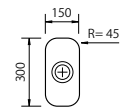

#### Grifería recomendada

**Eagle**  
Cod: 60556-21  
Acabado: Cromo brillo  
Precio: 960 €  
Ver pág: 165

**BM 1530**

TOTALES: 150 x 300  
ENCASTRE: Según plantilla  
CUBETA: 150 x 300 x 150

CÓDIGO	ACABADO	UNIDADES	PRECIO
1530 BM	A. Inox 18/10	1	85 €
1530/2 BM	A. Inox 18/10	2	75 €

**BM 4045**

TOTALES: 400 X 450  
ENCASTRE: Según plantilla  
CUBETA: 400 X 450 X 180

CÓDIGO	ACABADO	UNIDADES	PRECIO
4045 BM	A. Inox 18/10	1	140 €
4045/2 BM	A. Inox 18/10	2	120 €

**BM 2935**

TOTALES: 290 x 350  
ENCASTRE: Según plantilla  
CUBETA: 290 x 350 x 170