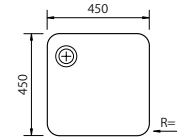

**BM 4045**

TOTALES: 400 X 450  
ENCASTRE: Según plantilla  
CUBETA: 400 X 450 X 180

CÓDIGO	ACABADO	UNIDADES	PRECIO
4045 BM	A. Inox 18/10	1	140 €
4045/2 BM	A. Inox 18/10	2	120 €

**BM 2935**

TOTALES: 290 x 350  
ENCASTRE: Según plantilla  
CUBETA: 290 x 350 x 170

CÓDIGO	ACABADO	UNIDADES	PRECIO
2935 BM	A. Inox 18/10	1	95 €
2935/2 BM	A. Inox 18/10	2	80 €

**BM 4545**

TOTALES: 450 x 450  
ENCASTRE: Según plantilla  
CUBETA: 450 x 450 x 200

CÓDIGO	ACABADO	UNIDADES	PRECIO
4545 BM	A. Inox 18/10	1	170 €
4545/2 BM	A. Inox 18/10	2	150 €