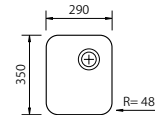

**BM 4045**

TOTALES: 400 X 450  
ENCASTRE: Según plantilla  
CUBETA: 400 X 450 X 180

CÓDIGO	ACABADO	UNIDADES	PRECIO
4045 BM	A. Inox 18/10	1	140 €
4045/2 BM	A. Inox 18/10	2	120 €

**BM 2935**

TOTALES: 290 x 350  
ENCASTRE: Según plantilla  
CUBETA: 290 x 350 x 170

CÓDIGO	ACABADO	UNIDADES	PRECIO
2935 BM	A. Inox 18/10	1	95 €
2935/2 BM	A. Inox 18/10	2	80 €

**BM 4545**

TOTALES: 450 x 450  
ENCASTRE: Según plantilla  
CUBETA: 450 x 450 x 200

CÓDIGO	ACABADO	UNIDADES	PRECIO
4545 BM	A. Inox 18/10	1	170 €
4545/2 BM	A. Inox 18/10	2	150 €