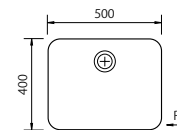

**BM 3440**

TOTALES: 340 x 400  
ENCASTRE: Según plantilla  
CUBETA: 340 x 400 x 170

CÓDIGO	ACABADO	UNIDADES	PRECIO
3440 BM	A. Inox 18/10	1	95 €
3440/2 BM	A. Inox 18/10	2	80 €

**BM 4050**

TOTALES: 400 x 500  
ENCASTRE: Según plantilla  
CUBETA: 400 x 500 x 200