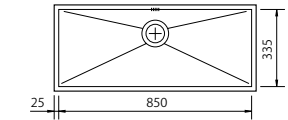

NOVEDAD 90 cm

TOTALES: 850 x 340
ENCASTRE: Según plantilla
CUBETA: 850 x 335 x 200

GAMA BTK: Cubetas rectas de radio "0"

Todos los modelos BTK están disponibles en versión FILOTOP. Suplemento precio 100 €