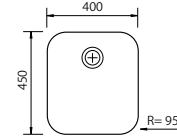

### BM 1010

CÓDIGO	ACABADO	UNIDADES	PRECIO
1010 BM	A. Inox 18/10	1	95 €
1010/2 BM	A. Inox 18/10	2	90 €

45 cm

TOTALES: Ø385  
ENCASTRE: Según plantilla  
CUBETA: Ø385

#### Grifería recomendada

**Eagle**  
Cod: 60556-21  
Acabado: Cromo brillo  
Precio: 960 €  
Ver pág: 165

**BM 1530**

TOTALES: 150 x 300  
ENCASTRE: Según plantilla  
CUBETA: 150 x 300 x 150

CÓDIGO	ACABADO	UNIDADES	PRECIO
1530 BM	A. Inox 18/10	1	85 €
1530/2 BM	A. Inox 18/10	2	75 €

**BM 4045**

TOTALES: 400 X 450  
ENCASTRE: Según plantilla  
CUBETA: 400 X 450 X 180

CÓDIGO	ACABADO	UNIDADES	PRECIO
4045 BM	A. Inox 18/10	1	140 €
4045/2 BM	A. Inox 18/10	2	120 €

**BM 2935**

TOTALES: 290 x 350  
ENCASTRE: Según plantilla  
CUBETA: 290 x 350 x 170