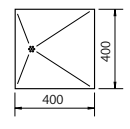

TOTALES: 400 x 400
ENCASTRE: Según plantilla
CUBETA: 400 x 400 x 20

CÓDIGO	ACABADO	UNIDADES	PRECIO
BTK 40 x 40 x 2	A. Inox 18/10	1	330 €