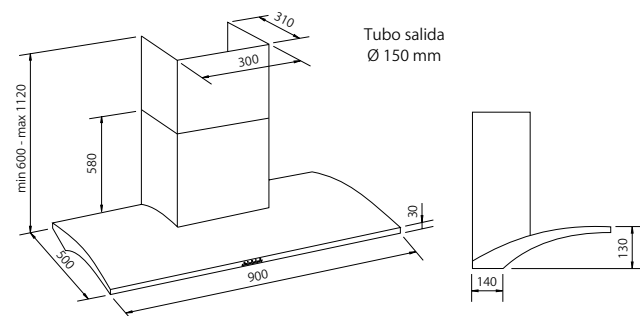

## Logo

Gama **Vida**

Mural

MODELO	MEDIDAS	ACABADO	MOTOR	VELOC.	PRECIO con Kit S	PRECIO sin Kit S
LO-090 E	900 x 500	A. Inox	840	4	940 €	870 €

**Rumorosidad, presión y caudal de aspiración**, consultar pág. 11.  
**Filtro carbono**, consultar complementos Campanas pág. 190.