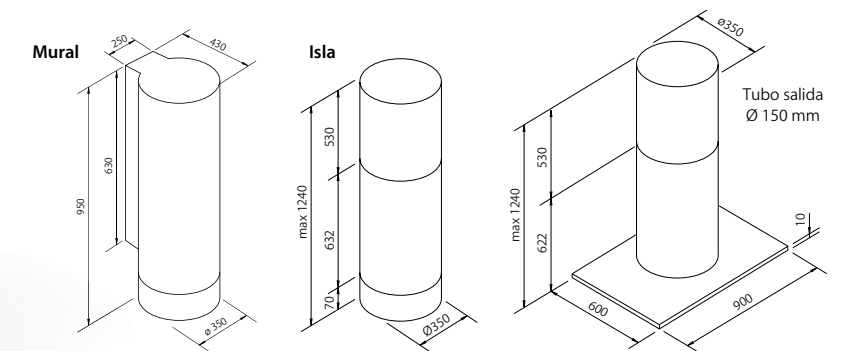

■ Polar

Gama Vida

Mural

MODELO	MEDIDAS	ACABADO	MOTOR	VELOC.	PRECIO con Kit S	PRECIO sin Kit S
PO-35 E	Ø 350	A. Inox	840	3	1190 €	1120 €

Isla

MODELO	MEDIDAS	ACABADO	MOTOR	VELOC.	PRECIO con Kit S	PRECIO sin Kit S
PO-I-35 E	Ø 350	A. Inox	840	3	1430 €	1360 €