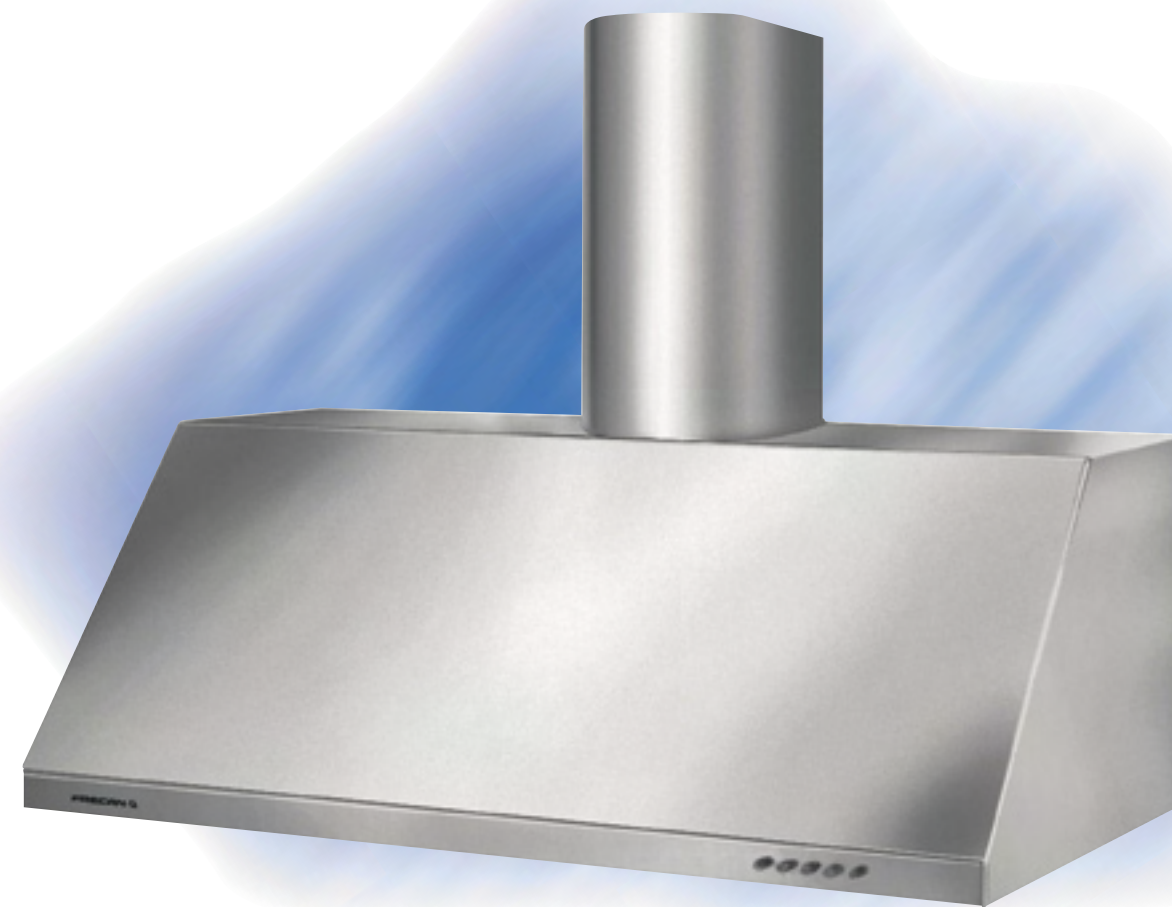

Keops

Gama **Vida**

Mural

MODELO	MEDIDAS	ACABADO	MOTOR	VELOC.	PRECIO con Kit S	PRECIO sin Kit S
KE-090 P	900 x 500	A. Inox	840	3	1040 €	970 €
KE-120 P	1200 x 500	A. Inox	840	3	1140 €	1070 €

Accesorio

MODELO	PRECIO
Regleta ajuste	30 €

Rumorosidad, presión y caudal de aspiración, consultar pág. 11.
Filtro carbono, consultar complementos Campanas pág. 190.

- Potencia **200 W**
- Campana de líneas rectas, se puede acoplar sin el tubo decorativo en mueble superior
- Filtro inox
- motor 3 velocidades
- 2 Halógenos 20 W
- Filtros Acero Inox.
- Modelos KE-090 P **3 filtros** y KE-120 P **4 filtros**