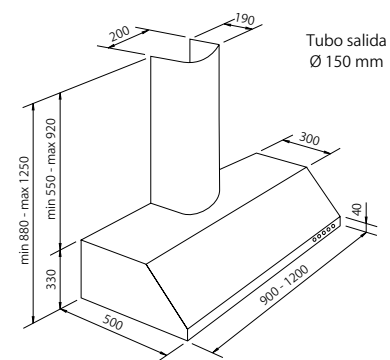

Keops

Gama **Vida**

Mural

MODELO	MEDIDAS	ACABADO	MOTOR	VELOC.	PRECIO con Kit S	PRECIO sin Kit S
KE-090 P	900 x 500	A. Inox	840	3	1040 €	970 €
KE-120 P	1200 x 500	A. Inox	840	3	1140 €	1070 €

Accesorio

MODELO	PRECIO
Regleta ajuste	30 €

Rumorosidad, presión y caudal de aspiración, consultar pág. 11.
Filtro carbono, consultar complementos Campanas pág. 190.

- Potencia **200 W**
- Campana de líneas rectas, se puede acoplar sin el tubo decorativo en mueble superior
- Filtro inox
- motor 3 velocidades
- 2 Halógenos 20 W
- Filtros Acero Inox.
- Modelos KE-090 P **3 filtros** y KE-120 P **4 filtros**