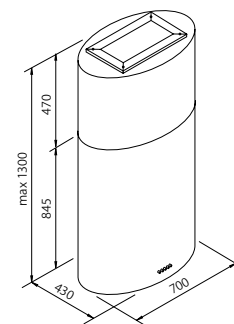

MODELO	MEDIDAS	ACABADO	MOTOR	VELOC.	PRECIO con Kit S	PRECIO sin Kit S
OV-070 P	700 x 430	A. Inox	840	3	2310 €	2240 €

Rumorosidad, presión y caudal de aspiración, consultar pág. 11.
No admite filtros de carbono.

No se fabrica en altura especial

- Potencia **220 W**
- 2 Halógenos 20 W
- **1 Filtro** Acero Inox.