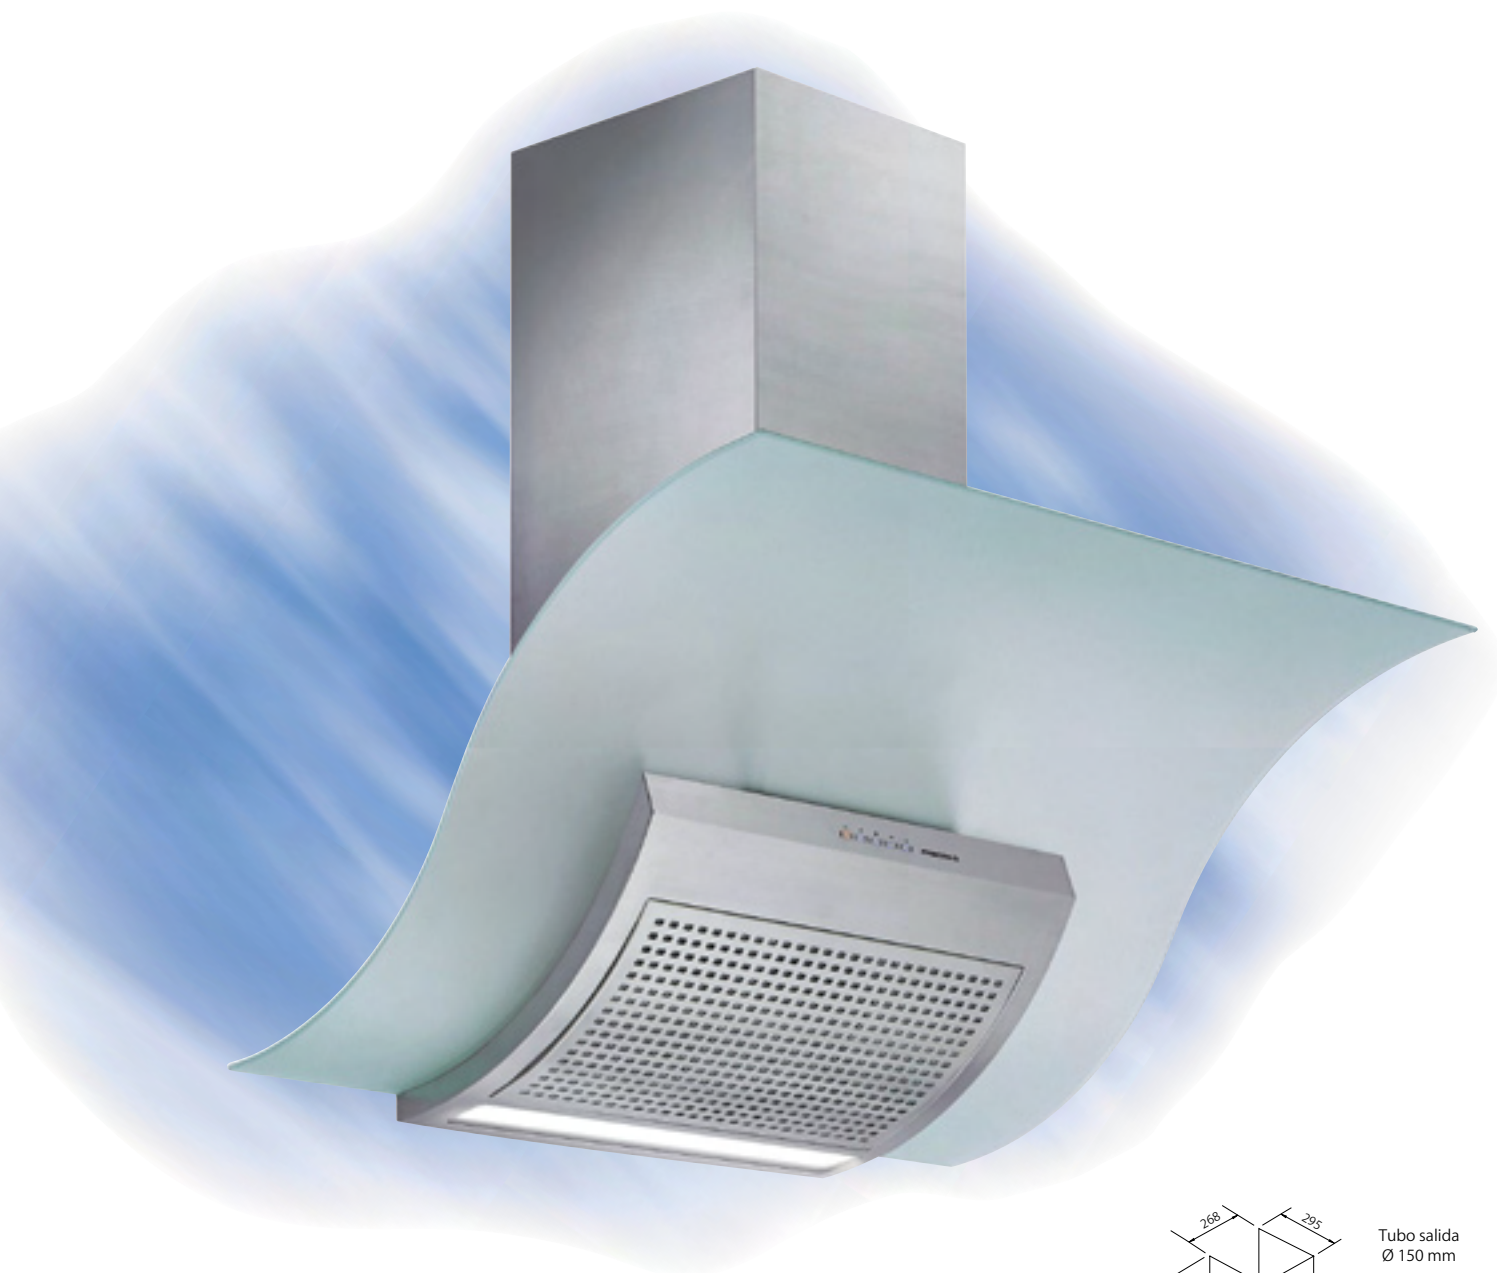

Adara

Gama **Vida**

Ovale

Gama **Vida**

MODELO	MEDIDAS	ACABADO	MOTOR	VELOC.	PRECIO con Kit S	PRECIO sin Kit S
AD-090 E	900 x 604	A. Inox	840	4	1250 €	1180 €

Rumorosidad, presión y caudal de aspiración, consultar pág. 11.
Filtro carbonado, consultar complementos Campanas pág. 190.

- Se entrega en 2 bultos
- Potencia **270 W**
- Luz neón 20 W
- Parada diferida (Last Time)
- Avisador saturación filtros
- A.C. System
- **1 Filtros** Acero Inox.