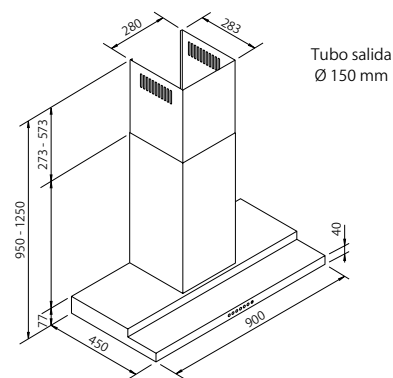

Scala

Gama **Vida**

Mural **NOVEDAD**

MODELO	MEDIDAS	ACABADO	MOTOR	VELOC.	PRECIO con Kit S	PRECIO sin Kit S
SC-090 E	900 x 450	A. Inox	1160	4	1660 €	1590 €

Rumorosidad, presión y caudal de aspiración, consultar pág. 11.
Filtro carbono, consultar complementos Campanas pág. 190.

- Potencia **270 W**
- Luz neón 20 W
- Parada diferida (Last Time)
- Avisador saturación filtros
- **2 Filtros** Acero Inox.

Tubo salida
Ø 150 mm

Náutica

Gama **Vida**

Mural **NOVEDAD**

MODELO	MEDIDAS	ACABADO	MOTOR	VELOC.	PRECIO con Kit S	PRECIO sin Kit S
NA-090 E	900 x 550	A. Inox	1160	4	1750 €	1680 €

Rumorosidad, presión y caudal de aspiración, consultar pág. 11.
Filtro carbono, consultar complementos Campanas pág. 190.

- Potencia **270 W**
- Luz neón 20 W
- Parada diferida (Last Time)
- Avisador saturación filtros
- **3 Filtros** Acero Inox.

Tubo salida
Ø 150 mm