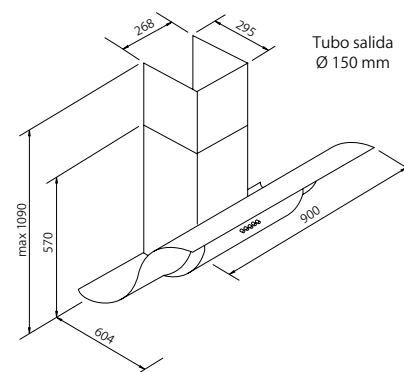

MODELO	MEDIDAS	ACABADO	MOTOR	VELOC.	PRECIO con Kit S	PRECIO sin Kit S
OV-070 P	700 x 430	A. Inox	840	3	2310 €	2240 €

Rumorosidad, presión y caudal de aspiración, consultar pág. 11.
No admite filtros de carbono.

No se fabrica en altura especial

- Potencia **220 W**
- 2 Halógenos 20 W
- **1 Filtro** Acero Inox.