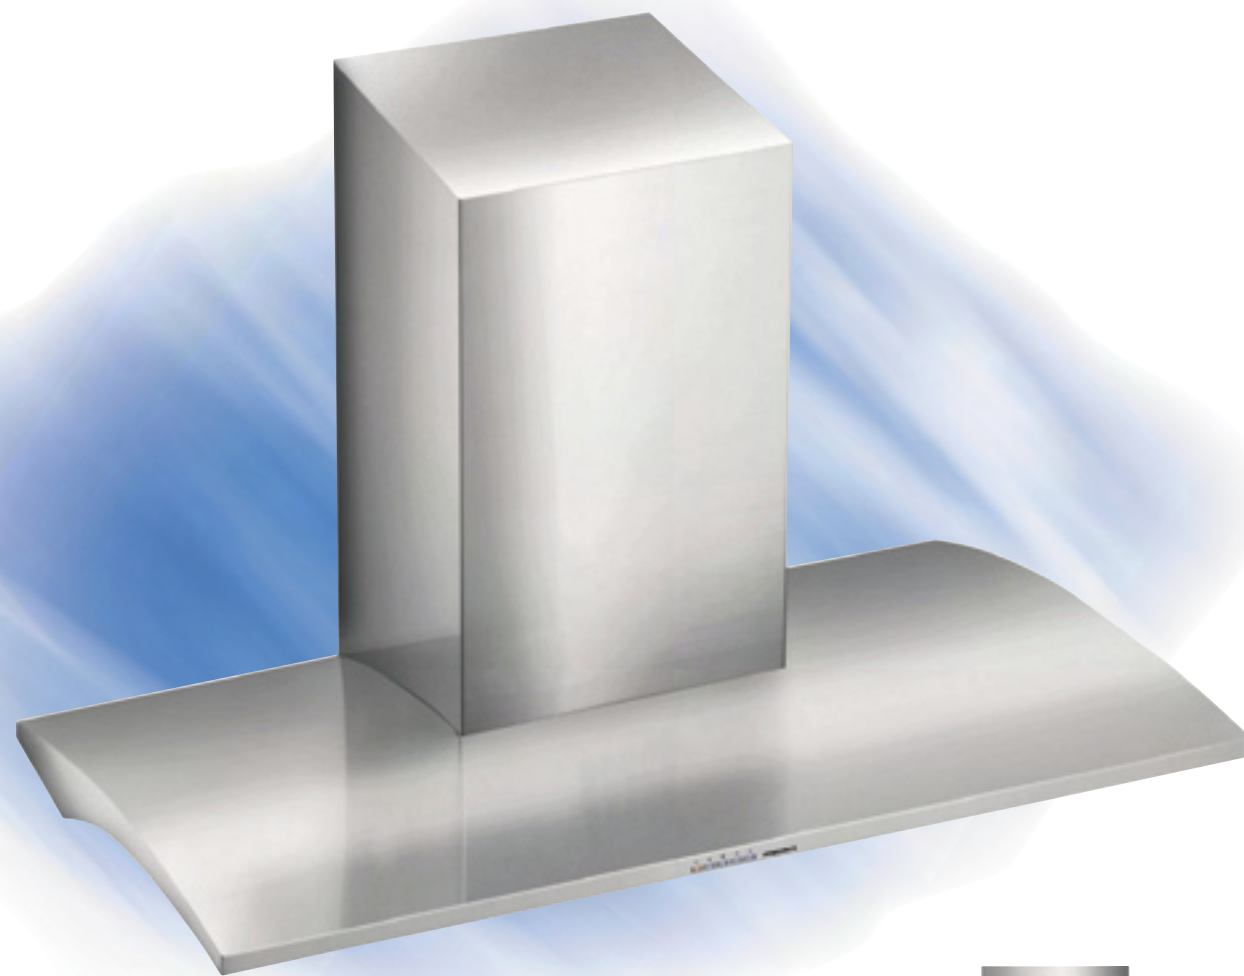

Logo

Gama **Vida**

Mural

MODELO	MEDIDAS	ACABADO	MOTOR	VELOC.	PRECIO con Kit S	PRECIO sin Kit S
LO-090 E	900 x 500	A. Inox	840	4	940 €	870 €

Rumorosidad, presión y caudal de aspiración, consultar pág. 11.
Filtro carbono, consultar complementos Campanas pág. 190.

- Potencia **270 W**
- 2 Halógenos 20 W
- Parada diferida (Last Time)
- Avisador saturación filtros
- **1 Filtro** Acero Inox.