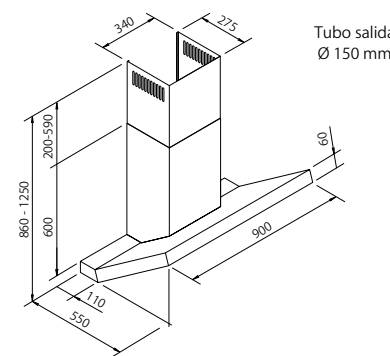

Mural **NOVEDAD**

MODELO	MEDIDAS	ACABADO	MOTOR	VELOC.	PRECIO con Kit S	PRECIO sin Kit S
NA-090 E	900 x 550	A. Inox	1160	4	1750 €	1680 €

Rumorosidad, presión y caudal de aspiración, consultar pág. 11.
Filtro carbono, consultar complementos Campanas pág. 190.

- Potencia **270 W**
- Luz neón 20 W
- Parada diferida (Last Time)
- Avisador saturación filtros
- **3 Filtros** Acero Inox.