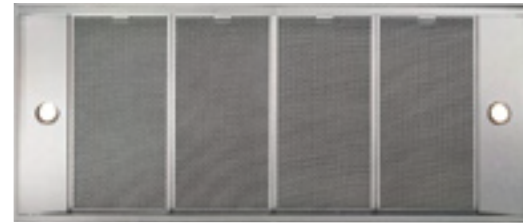

Recomendación: Montaje a 60 cm a encimera desde la zona más baja de la campana.

Filtros A.Inox

Linear

Gama Selectif

Mandos electrónicos

Filtros Aluminio 120 cm.

Mural **NOVEDAD** ALUMINIO

MODELO	MEDIDAS	ACABADO	MOTOR	VELOC.	PRECIO con Kit S	PRECIO sin Kit S
LR-090 E	898 x 500	Aluminio	1160	4	1460 €	1390 €
LR-120 E	1198 x 500	Aluminio	1160	4	1855 €	1785 €