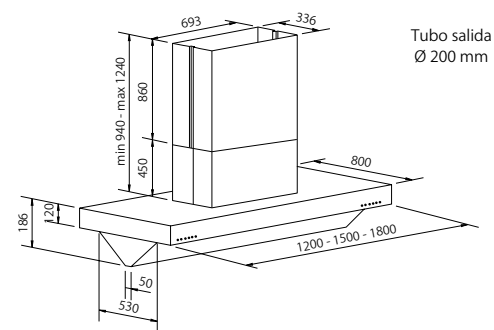

MODELO	MEDIDAS	ACABADO	HALOG.	MOTOR	VELOC.	PRECIO con Kit S	PRECIO sin Kit S
V-I-120 E	1200 x 800	A. Inox	4	2 x 1160	4	3695 €	3625 €
V-I-150 E	1500 x 800	A. Inox	4	2 x 1160	4	3870 €	3800 €
V-I-180 E	1800 x 800	A. Inox	8	2 x 1160	4	4570 €	4500 €

Rumorosidad, presión y caudal de aspiración, consultar pág. 11.
No admite filtro de carbono.

- Potencia **280 W por motor**
- Parada diferida (Last Time)
- Avisador saturación filtros
- Filtros Acero Inox
- Modelos V-I-120 E, V-I-150 E **4 filtros** y V-I-180 E **8 filtros**

Recomendación: Montaje a 60 cm a encimera desde la zona más baja de la campana.