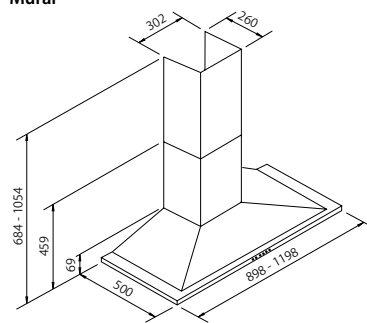

■ Mandos electrónicos

■ Filtros Aluminio 90 cm.

Mural

Isla

Tubo salida
Ø 150 mm

Mural **NOVEDAD** ALUMINIO

MODELO	MEDIDAS	ACABADO	MOTOR	VELOC.	PRECIO con Kit S	PRECIO sin Kit S
LTS-090 E	898 x 500	Aluminio	1160	4	1250 €	1180 €
LTS-120 E	1198 x 500	Aluminio	1160	4	1385 €	1315 €