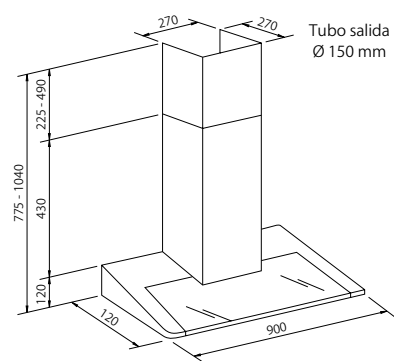

Reflect

Mural

MODELO	MEDIDAS	ACABADO	MOTOR	VELOC.	PRECIO con Kit S	PRECIO sin Kit S
R-090 E	900 x 550	A. Inox	1160	4	1170 €	1100 €

Rumorosidad, presión y caudal de aspiración, consultar pág. 11.
Filtro carbono, consultar complementos Campanas pág. 190.

- Potencia **270 W**
- 2 halógenos 20 W
- Parada diferida (Last Time)
- Avisador saturación filtros
- A.C. System
- **1 Filtro** Acero Inox.

Gama Selectif