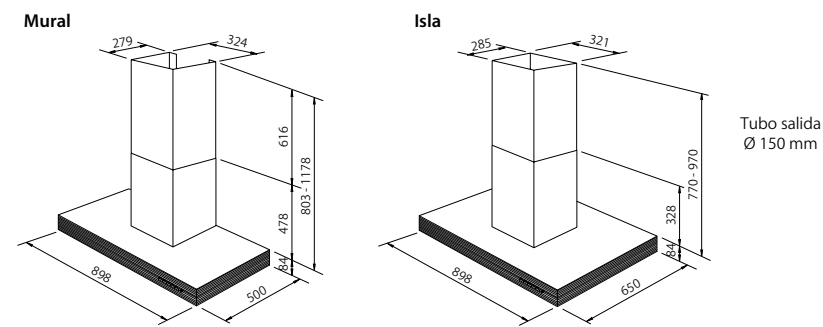

Recomendación: Montaje a 60 cm a encimera desde la zona más baja de la campana.

Filtros A.Inox

Linear

Gama Selectif

Mandos electrónicos

Filtros Aluminio 120 cm.

Mural **NOVEDAD** ALUMINIO

MODELO	MEDIDAS	ACABADO	MOTOR	VELOC.	PRECIO con Kit S	PRECIO sin Kit S
LR-090 E	898 x 500	Aluminio	1160	4	1460 €	1390 €
LR-120 E	1198 x 500	Aluminio	1160	4	1855 €	1785 €