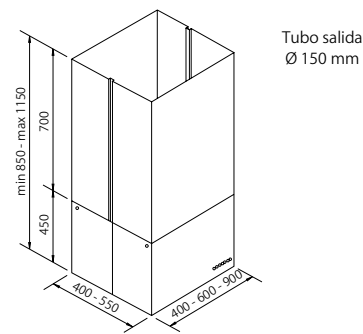

Mandos electrónicos

Detalle filtro A. Inox y halógenos modelo T

MODELO	MEDIDAS	ACABADO	MOTOR	VELOC.	PRECIO con Kit S	PRECIO sin Kit S
T-4040 E	400 x 400	A. Inox	1160	4	1670 €	1600 €
T-6055 E	600 x 550	A. Inox	1160	4	1870 €	1800 €
T-9055 E	900 x 550	A. Inox	1160	4	2170 €	2100 €