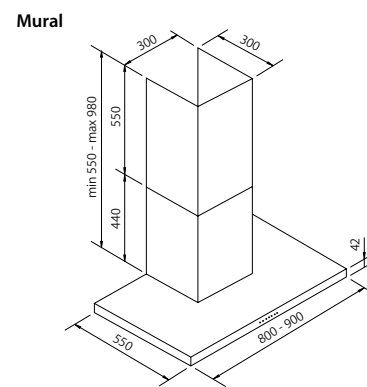

Mural

MODELO	MEDIDAS	ACABADO	MOTOR	VELOC.	PRECIO con Kit S	PRECIO sin Kit S
B-080 E	800 x 550	A. Inox	1160	4	1600 €	1530 €
B-090 E	900 x 550	A. Inox	1160	4	1630 €	1560 €

Isla

MODELO	MEDIDAS	ACABADO	MOTOR	VELOC.	PRECIO con Kit S	PRECIO sin Kit S
B-I-100 E	1000 x 633	A. Inox	1160	4	2030 €	1960 €

Rumorosidad, presión y caudal de aspiración, consultar pág. 11.
No admite filtro de carbono.

- Potencia **280 W**.
- 2 Halógenos 20 W
- Parada diferida (Last Time)
- Avisador saturación filtros
- **1 filtro** A. Inox