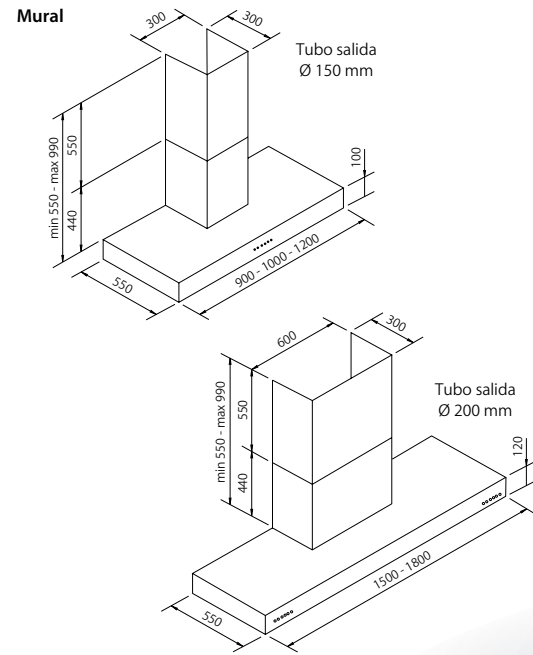

Emotion

Gama Selectif

Mural

MODELO	MEDIDAS	ACABADO	HALOG.	MOTOR	VELOC.	PRECIO con Kit S	PRECIO sin Kit S
E-090 E	900 x 550	A. Inox	3	1160	4	1730 €	1660 €
E-100 E	1000 x 550	A. Inox	3	1160	4	1780 €	1710 €
E-120 E	1200 x 550	A. Inox	4	1160	4	1950 €	1880 €
E-150 E	1500 x 550	A. Inox	5	2 x 1160	4	2880 €	2810 €
E-180 E	1800 x 550	A. Inox	5	2 x 1160	4	3070 €	3000 €

Isla

MODELO	MEDIDAS	ACABADO	HALOG.	MOTOR	VELOC.	PRECIO con Kit S	PRECIO sin Kit S
E-I-100 E	1000 x 700	A. Inox	3	1160	4	2370 €	2300 €
E-I-120 E	1200 x 700	A. Inox	4	1160	4	2570 €	2500 €
E-I-150 E	1500 x 700	A. Inox	5	2 x 1160	4	3470 €	3400 €
E-I-180 E	1800 x 700	A. Inox	5	2 x 1160	4	3670 €	3600 €

Rumorosidad, presión y caudal de aspiración, consultar pag. 11.
No admite filtro de carbono.

Para medidas especiales consultar precio y plazo de entrega.

- Potencia **280 W por motor**
- Parada diferida (Last Time)
- Avisador saturación filtros
- Filtros Acero Inox.
- Modelos E-090 E/E-100 E/E-I-100 E **2 filtros**, E-120 E/E-120 E **3 filtros** y E-150 E/E-180 E-I-150 E/E-I-180 E **4 filtros**