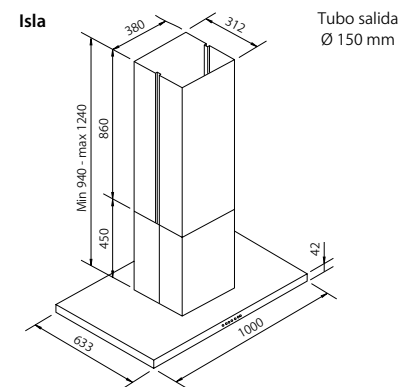

Mural

MODELO	MEDIDAS	ACABADO	MOTOR	VELOC.	PRECIO con Kit S	PRECIO sin Kit S
B-080 E	800 x 550	A. Inox	1160	4	1600 €	1530 €
B-090 E	900 x 550	A. Inox	1160	4	1630 €	1560 €

Isla

MODELO	MEDIDAS	ACABADO	MOTOR	VELOC.	PRECIO con Kit S	PRECIO sin Kit S
B-I-100 E	1000 x 633	A. Inox	1160	4	2030 €	1960 €

Rumorosidad, presión y caudal de aspiración, consultar pág. 11.
No admite filtro de carbono.

- Potencia **280 W**.
- 2 Halógenos 20 W
- Parada diferida (Last Time)
- Avisador saturación filtros
- **1 filtro** A. Inox