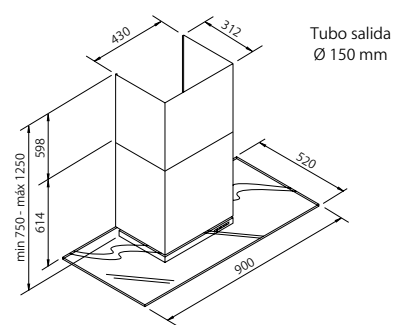

Mural **NOVEDAD**

MODELO	MEDIDAS	ACABADO	MOTOR	VELOC.	PRECIO con Kit S	PRECIO sin Kit S
DK-090 E	900 x 520	A. Inox/Cristal	1160	4	1860 €	1790 €

Rumorosidad, presión y caudal de aspiración, consultar pág. 11.
Filtro carbono, consultar complementos Campanas pág. 190.

- Potencia **270 W**
- 2 Halógenos 20 W
- Parada diferida (Last Time)
- Avisador saturación filtros
- A.C. System
- **1 Filtro** Acero Inox.