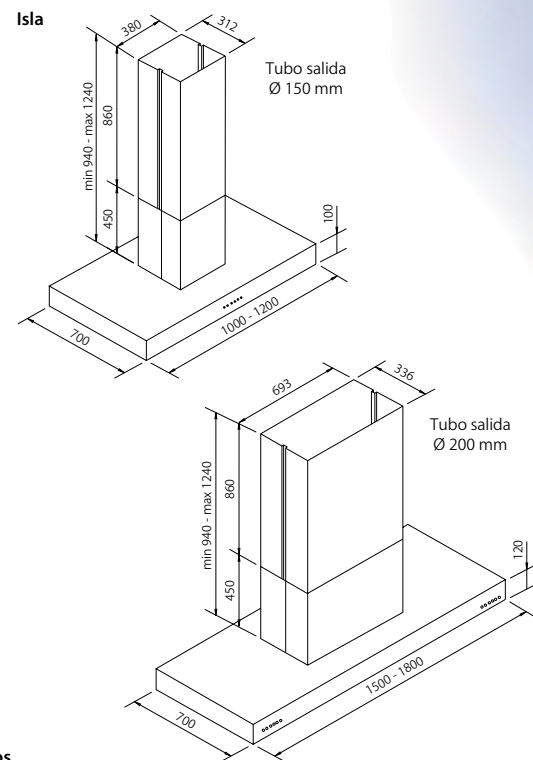

Isla

MODELO	MEDIDAS	ACABADO	HALOG.	MOTOR	VELOC.	PRECIO con Kit S	PRECIO sin Kit S
E-I-100 E	1000 x 700	A. Inox	3	1160	4	2370 €	2300 €
E-I-120 E	1200 x 700	A. Inox	4	1160	4	2570 €	2500 €
E-I-150 E	1500 x 700	A. Inox	5	2 x 1160	4	3470 €	3400 €
E-I-180 E	1800 x 700	A. Inox	5	2 x 1160	4	3670 €	3600 €

Rumorosidad, presión y caudal de aspiración, consultar pag. 11.
No admite filtro de carbono.

Para medidas especiales consultar precio y plazo de entrega.

- Potencia **280 W por motor**
- Parada diferida (Last Time)
- Avisador saturación filtros
- Filtros Acero Inox.
- Modelos E-090 E/E-100 E/E-I-100 E **2 filtros**, E-120 E/E-120 E **3 filtros** y E-150 E/E-180 E-I-150 E/E-I-180 E **4 filtros**