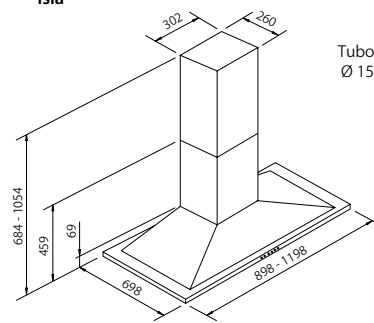

■ Mandos electrónicos

■ Filtros Aluminio 90 cm.

Mural

Isla

Tubo salida
Ø 150 mm

Mural **NOVEDAD** ALUMINIO

MODELO	MEDIDAS	ACABADO	MOTOR	VELOC.	PRECIO con Kit S	PRECIO sin Kit S
LTS-090 E	898 x 500	Aluminio	1160	4	1250 €	1180 €
LTS-120 E	1198 x 500	Aluminio	1160	4	1385 €	1315 €