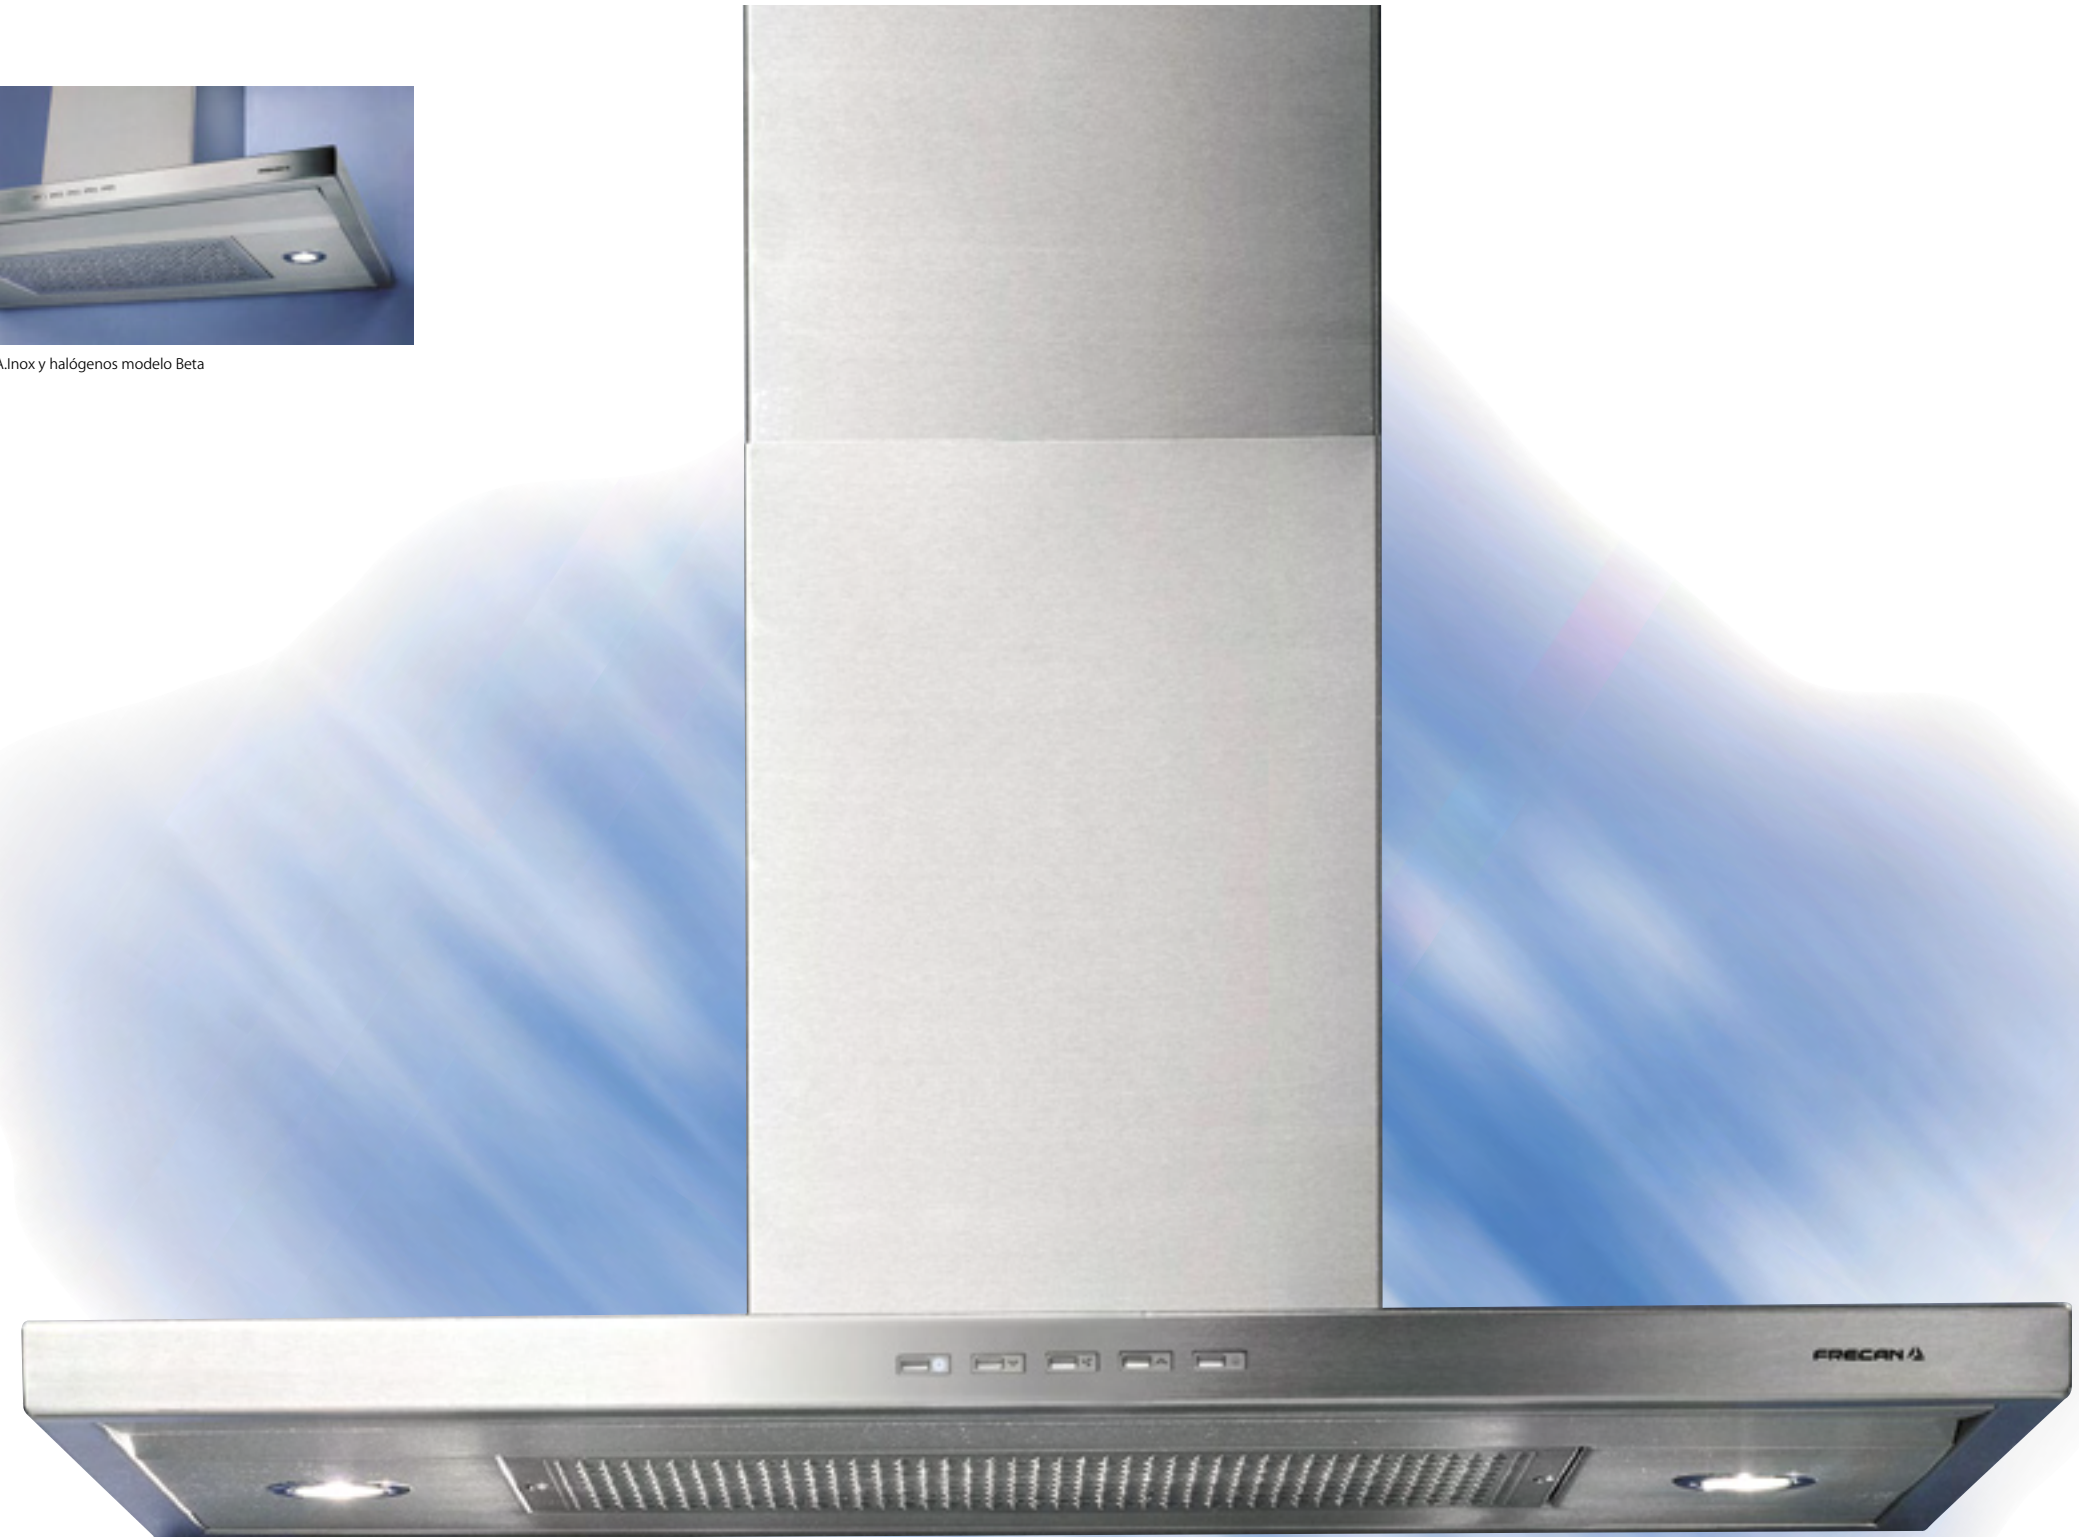

Beta

Gama Selectif

Mural

MODELO	MEDIDAS	ACABADO	MOTOR	VELOC.	PRECIO con Kit S	PRECIO sin Kit S
B-080 E	800 x 550	A. Inox	1160	4	1600 €	1530 €
B-090 E	900 x 550	A. Inox	1160	4	1630 €	1560 €

Isla

MODELO	MEDIDAS	ACABADO	MOTOR	VELOC.	PRECIO con Kit S	PRECIO sin Kit S
B-I-100 E	1000 x 633	A. Inox	1160	4	2030 €	1960 €

Rumorosidad, presión y caudal de aspiración, consultar pág. 11.
No admite filtro de carbono.

- Potencia **280 W**.
- 2 Halógenos 20 W
- Parada diferida (Last Time)
- Avisador saturación filtros
- **1 filtro** A. Inox