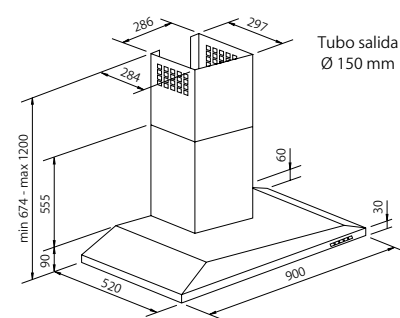

Penta 1

Gama Penta

Mandos electrónicos

Detalle A.C. System 90 cm.

Detalle filtros Acero Inox

MODELO	MEDIDAS	ACABADO	MOTOR	VELOC.	PRECIO con Kit S	PRECIO sin Kit S
P1-090 E	900 x 520	A. Inox	900	4	1010 €	940 €