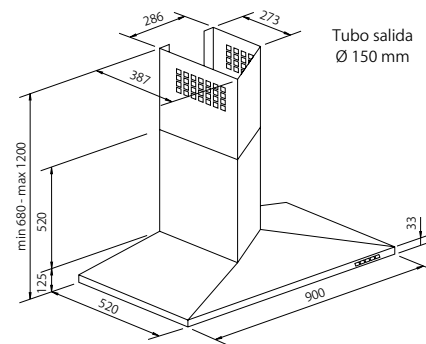

Rojo

Blanco

Azul

Penta 3

Gama Penta

Mandos electrónicos

Detalle A.C. System 90 cm.

Detalle filtros Acero Inox