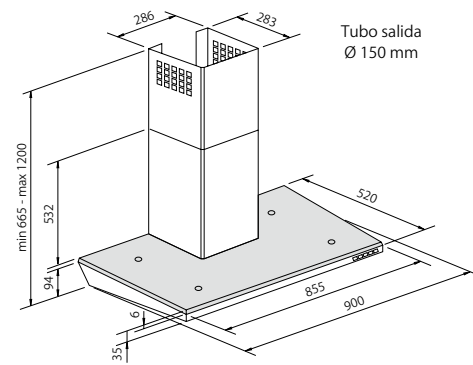

Penta 2

Gama Penta

Mandos electrónicos

Detalle A.C. System 90 cm.

Detalle filtros Acero Inox

Mural

MODELO	MEDIDAS	ACABADO	MOTOR	VELOC.	PRECIO con Kit S	PRECIO sin Kit S
P2-090 E-A	900 x 520	A. Inox/Azul	940	4	1085 €	1015 €
P2-090 E-B	900 x 520	A. Inox/Blanco	940	4	1085 €	1015 €
P2-090 E-R	900 x 520	A. Inox/Rojo	940	4	1085 €	1015 €