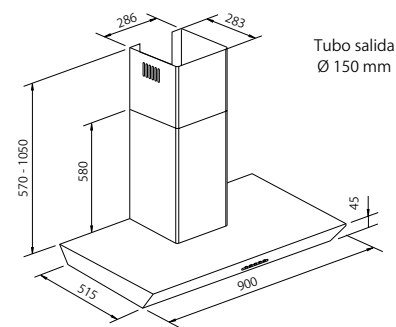

Blanco

Azul

Penta 6

Gama Penta

Mandos electrónicos

Detalle A.C. System 90 cm.

Detalle filtros Acero Inox

Mural **NOVEDAD**