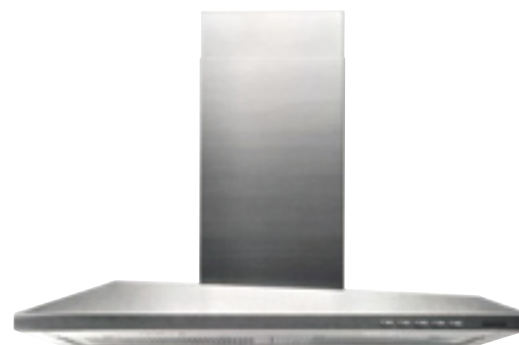

Penta 1

Gama Penta

Mandos electrónicos

Detalle A.C. System 90 cm.

Detalle filtros Acero Inox

MODELO	MEDIDAS	ACABADO	MOTOR	VELOC.	PRECIO con Kit S	PRECIO sin Kit S
P1-090 E	900 x 520	A. Inox	900	4	1010 €	940 €

Penta 2

Gama Penta

Mandos electrónicos

Detalle A.C. System 90 cm.

Detalle filtros Acero Inox

Mural

MODELO	MEDIDAS	ACABADO	MOTOR	VELOC.	PRECIO con Kit S	PRECIO sin Kit S
P2-090 E-A	900 x 520	A. Inox/Azul	940	4	1085 €	1015 €
P2-090 E-B	900 x 520	A. Inox/Blanco	940	4	1085 €	1015 €
P2-090 E-R	900 x 520	A. Inox/Rojo	940	4	1085 €	1015 €

Rumorosidad, presión y caudal de aspiración, consultar pág. 11.
Filtro carbono, consultar complementos Campanas pág. 190.

La campana se sirve con cristal. Colores Azul, Blanco y Rojo.

- Potencia **380 W**
- 2 Halógenos 20 W
- Parada diferida (Last Time)
- Fácil limpieza
- Avisador saturación filtros
- A.C. System
- **2 Filtros Acero Inox.**