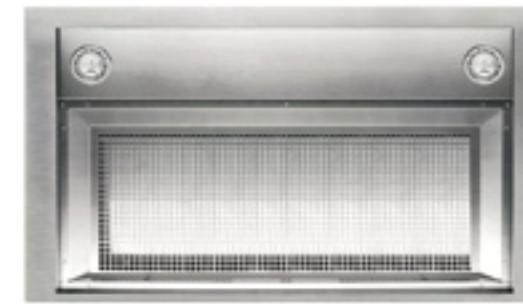

Penta 1

Gama Penta

Mandos electrónicos

Detalle A.C. System 90 cm.

Detalle filtros Acero Inox

MODELO	MEDIDAS	ACABADO	MOTOR	VELOC.	PRECIO con Kit S	PRECIO sin Kit S
P1-090 E	900 x 520	A. Inox	900	4	1010 €	940 €

Rumorosidad, presión y caudal de aspiración, consultar pág. 11.
Filtro carbono, consultar complementos Campanas pág. 190.

La campana se sirve con cristal. Colores Azul, Blanco y Rojo.

- Potencia **380 W**
- 2 Halógenos 20 W
- Parada diferida (Last Time)
- Fácil limpieza
- Avisador saturación filtros
- A.C. System
- **2 Filtros Acero Inox.**

Rojo

Blanco

Azul

Penta 3

Gama Penta

Mandos electrónicos

Detalle A.C. System 90 cm.

Detalle filtros Acero Inox

- Potencia **380 W**
- 2 Halógenos 20 W
- Parada diferida (Last Time)
- Fácil limpieza
- Avisador saturación filtros
- A.C. System
- **2 Filtros Acero Inox.**
- Diseño asimétrico

Penta 4

Gama Penta

Detalle A.C. System 90 cm.