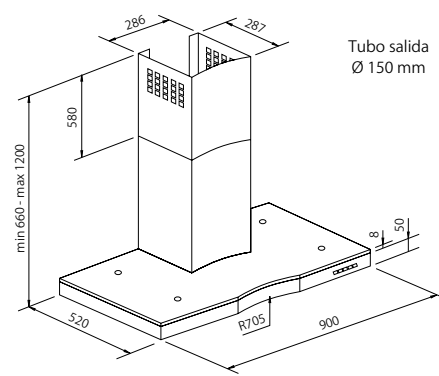

Penta 5

Gama Penta

Mandos electrónicos

Detalle A.C. System 90 cm.

Detalle filtros Acero Inox

Mural

MODELO	MEDIDAS	ACABADO	MOTOR	VELOC.	PRECIO con Kit S	PRECIO sin Kit S
P5-090 E-A	900 x 520	A. Inox/Azul	940	4	1105 €	1035 €
P5-090 E-B	900 x 520	A. Inox/Blanco	940	4	1105 €	1035 €