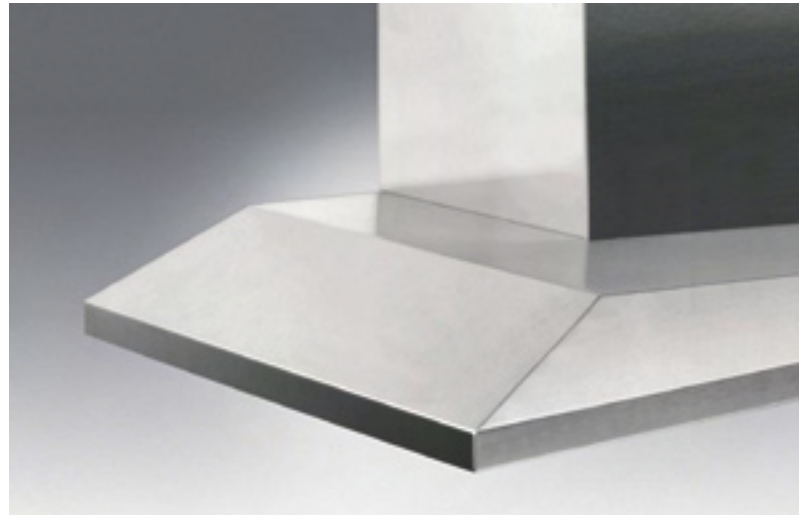

Penta 1

Gama Penta

Mandos electrónicos

Detalle A.C. System 90 cm.

Detalle filtros Acero Inox

MODELO	MEDIDAS	ACABADO	MOTOR	VELOC.	PRECIO con Kit S	PRECIO sin Kit S
P1-090 E	900 x 520	A. Inox	900	4	1010 €	940 €