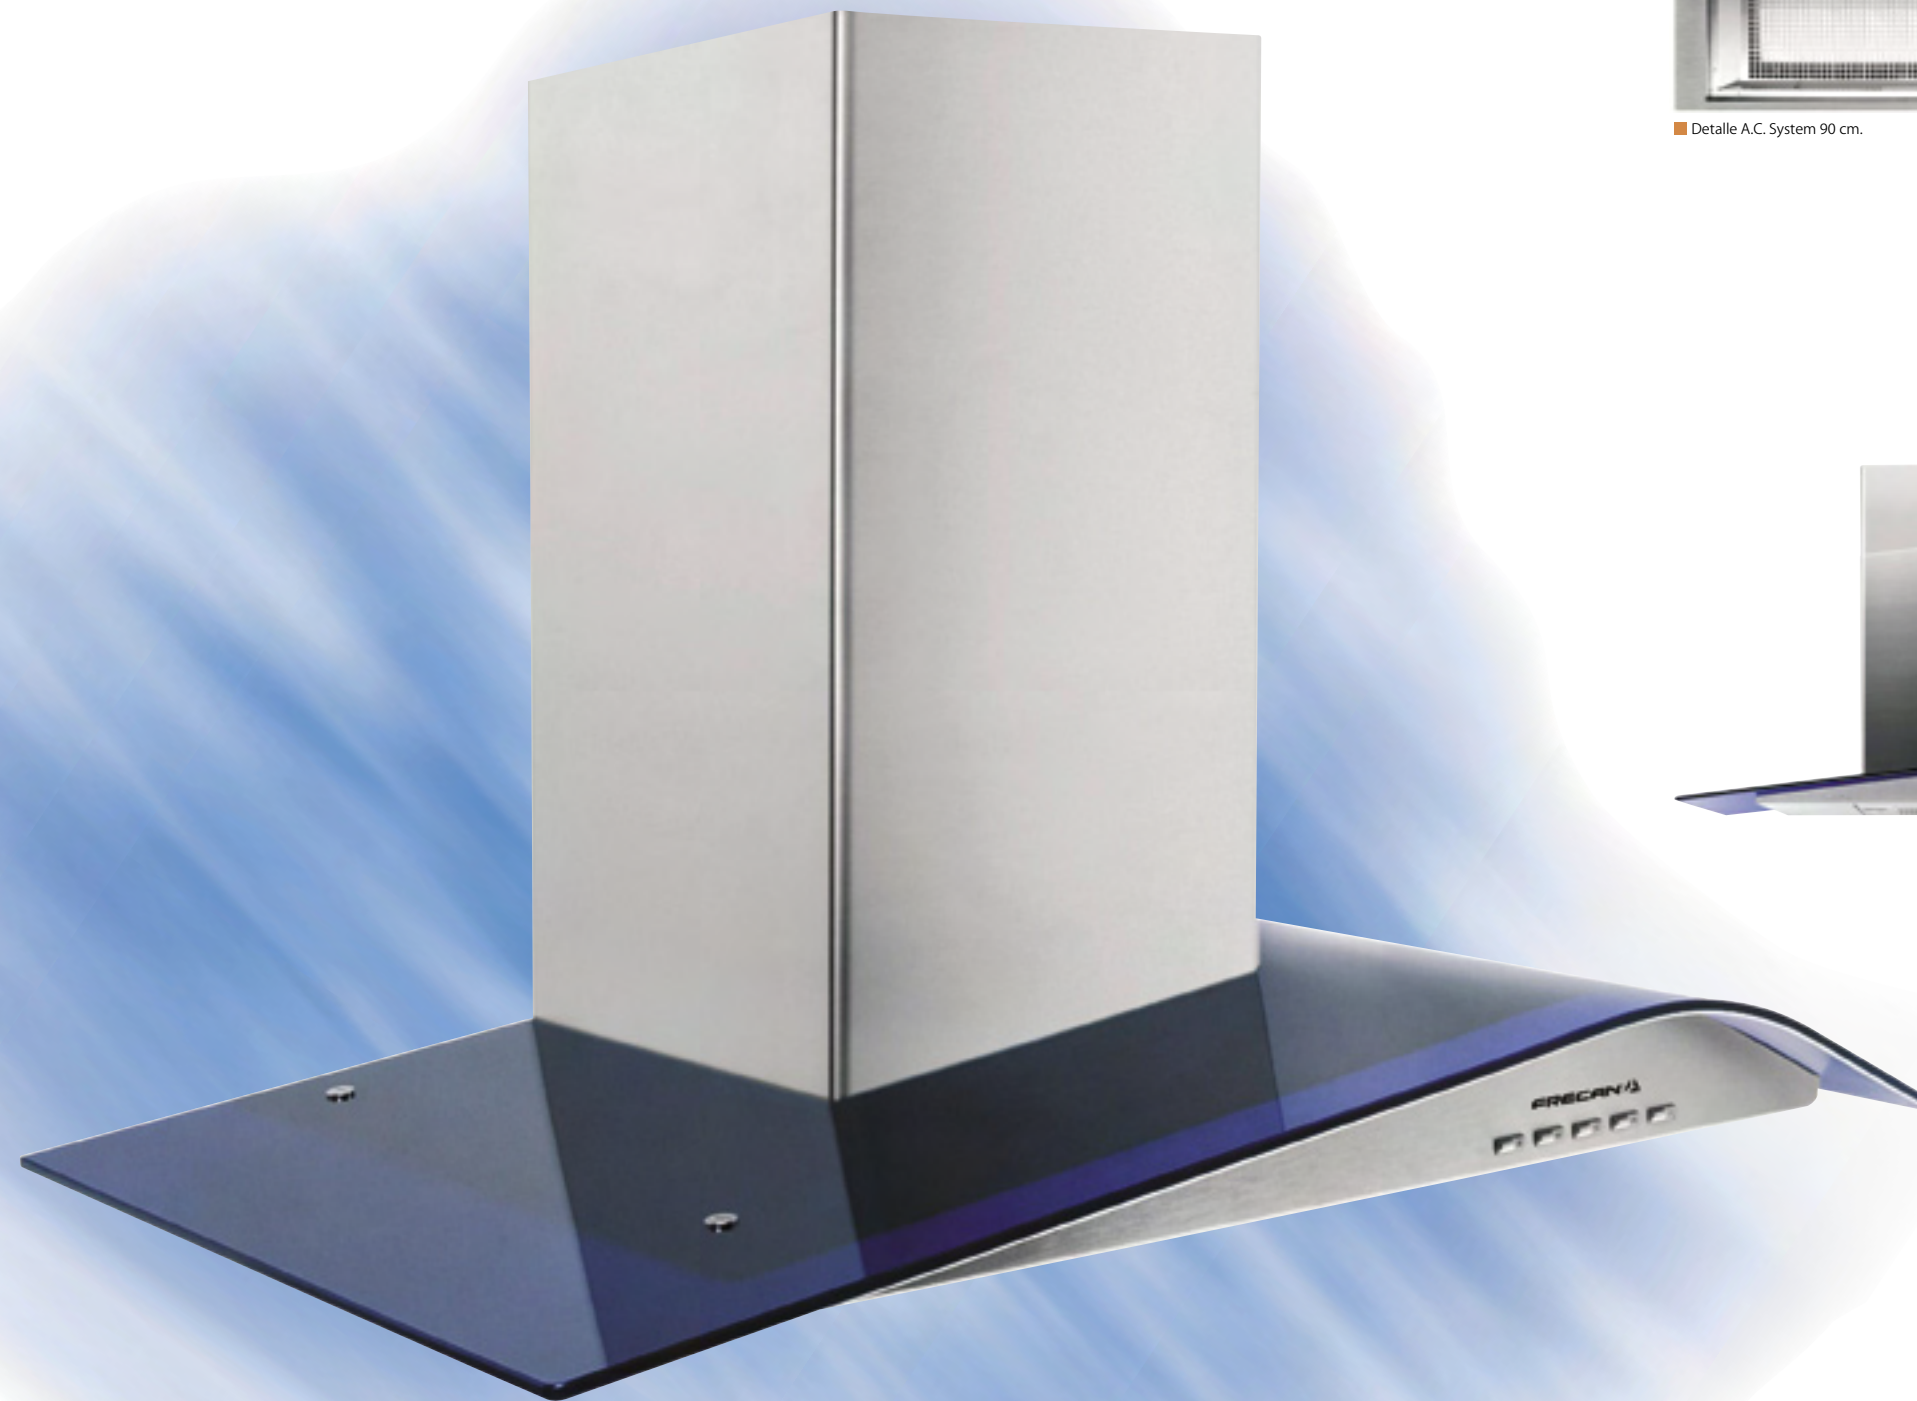

Penta 4

Gama Penta

Detalle A.C. System 90 cm.