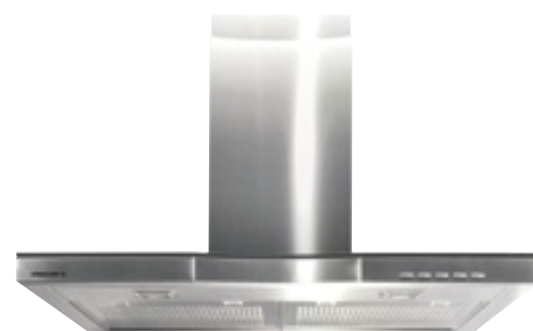

Penta 5

Gama Penta

Mural

MODELO	MEDIDAS	ACABADO	MOTOR	VELOC.	PRECIO con Kit S	PRECIO sin Kit S
P5-090 E-A	900 x 520	A. Inox/Azul	940	4	1105 €	1035 €
P5-090 E-B	900 x 520	A. Inox/Blanco	940	4	1105 €	1035 €

Rumorosidad, presión y caudal de aspiración, consultar pág. 11.
Filtro carbono, consultar complementos Campanas pág. 190.

La campana se sirve con cristal. Colores Azul y Blanco

- Potencia **380 W**
- 2 Halógenos 20 W
- Parada diferida (Last Time)
- Fácil limpieza
- Avisador saturación filtros
- A.C. System
- **2 Filtros Acero Inox.**