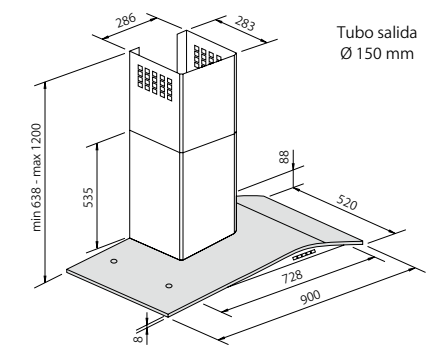

Mural

MODELO	MEDIDAS	ACABADO	MOTOR	VELOC.	PRECIO con Kit S	PRECIO sin Kit S
P4-090 E-A	900 x 520	A. Inox/Azul	940	4	1090 €	1020 €
P4-090 E-T	900 x 520	A. Inox/Transp.	940	4	1090 €	1020 €

Rumorosidad, presión y caudal de aspiración, consultar pág. 11.
Filtro carbono, consultar complementos Campanas pág. 190.

La campana se sirve con cristal. Colores Azul y Transparente

- Potencia **380 W**
- 2 Halógenos 20 W
- Parada diferida (Last Time)
- Fácil limpieza
- Avisador saturación filtros
- A.C. System
- **1 Filtro Acero Inox.**