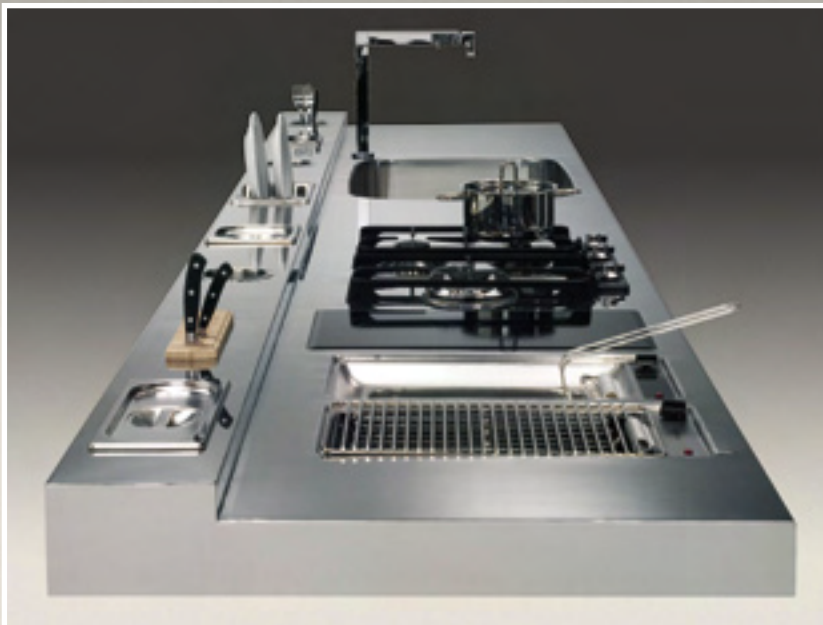

Modelo: STORE **Precio:** 4000 Puntos