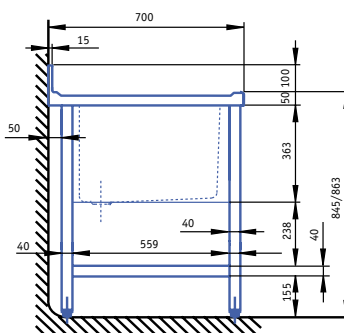

Fregadero y bastidor Gran Capacidad

Fregadero, bastidor y estante Gran Capacidad

Bastidores para Fregaderos “Gran Capacidad”

Modelo	Referencia	Para fregadero modelo	P.V.P. Rec. Euros
BGC 107	0411021	FGC 107	
BGC 147	0411022	FGC 147	
B 187	0411015	FGC 187	
BGC 207	0411023	FGC 207	

Estantes “Gran Capacidad”

Modelo	Referencia	Para bastidor modelo	P.V.P. Rec. Euros
E 107	0412021	BGC 107	
E 147	0412023	BGC 147	
E 187	0412025	B 187	
EGC 207	0412036	BGC 207