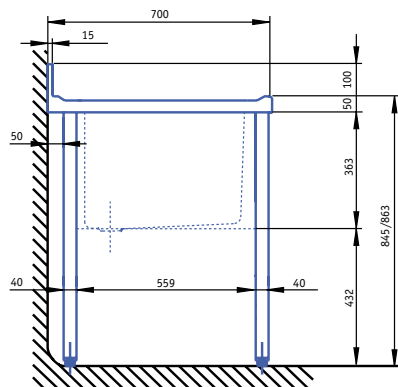

1.4 Fregaderos “Gran Capacidad” con bastidor y estantes inferiores

Fregadero y bastidor Gran Capacidad