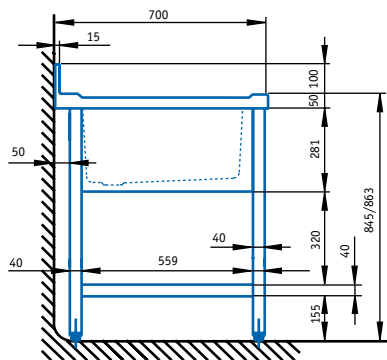

Fregadero, bastidor y estante 700