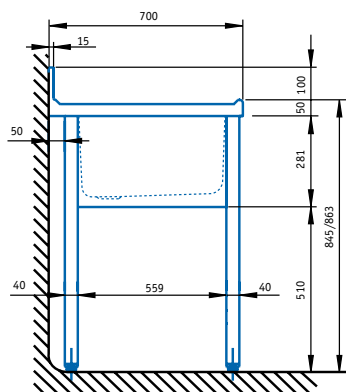

1.3 Fregaderos Gama 700 con bastidores y estantes inferiores

Fregadero y bastidor 700