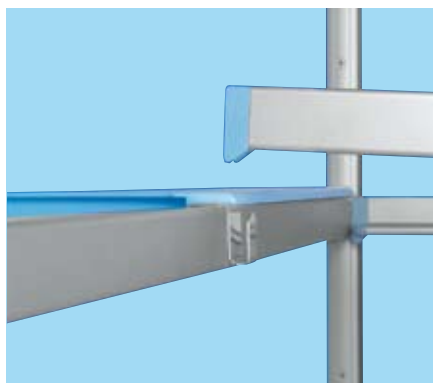

3.1 Estanterías de Aluminio-Polietileno (cont.)

Ganchos de ángulo

- Accesorio que permite el montaje formando ángulo y ahorrando soportes para un máximo aprovechamiento del espacio.

Modelo	Referencia	Montaje	P.V.P. Rec. Euros
XPT	0859701	2 ganchos por nivel