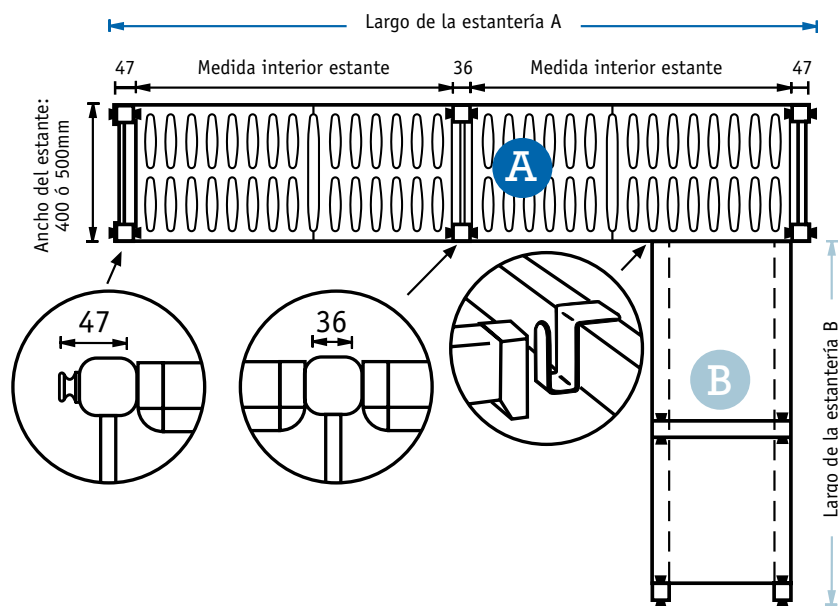

3.1 Estanterías de Aluminio-Polietileno (cont.)

Ancho 400

Modelo	Referencia	Medidas totales en mm.	P.V.P. Rec. Euros
BT 154	0861161	1509 x 400 x 300	
BT 134	0861171	1359 x 400 x 300	
BT 124	0861181	1259 x 400 x 300	
BT 114	0861191	1154 x 400 x 300	
BT 104	0861192	1004 x 400 x 300	
BT 94	0861193	904 x 400 x 300	

Sistema para el cálculo de estanterías

Las estanterías completas se componen de estantes y soportes que permiten múltiples combinaciones con diferentes largos para aprovechar al máximo el espacio en el interior de una cámara.