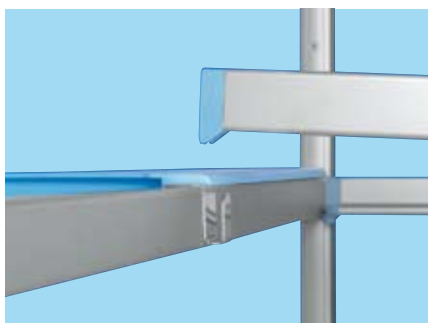

3.1 Estanterías de Aluminio-Polietileno (cont.)

1.- Robustez y sencillez de montaje

Con un soporte real de hasta 110 kg por nivel, con un máximo total por estantería de 350 kg, las estanterías Franke presentan una serie de ventajas únicas en el mercado.

El terminal del travesaño Franke, al tener más superficie de apoyo sobre el montante, proporciona también mayor robustez.

Doble apoyo de la parrilla sobre el perfil de aluminio. No solo la parrilla se apoya sobre dos superficies, sino que también la extrusión del perfil del estante está provisto de una pared interior de refuerzo única en el mercado proporcionando unas mínimas flechas y descuadres al esfuerzo de flexión.

Las parrillas Franke dan una significativa resistencia debido a varias mejoras, entre ellas la inserción de radios en los nervios.