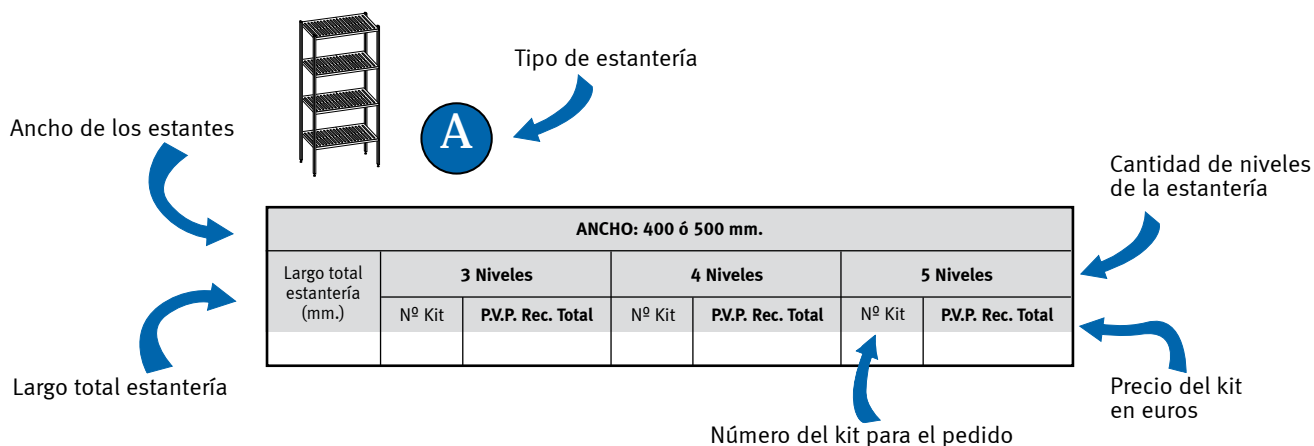

3.1 Estanterías de Aluminio-Polietileno (cont.)

Ancho 400

Modelo	Referencia	Medidas totales en mm.	P.V.P. Rec. Euros
BT 154	0861161	1509 x 400 x 300	
BT 134	0861171	1359 x 400 x 300	
BT 124	0861181	1259 x 400 x 300	
BT 114	0861191	1154 x 400 x 300	
BT 104	0861192	1004 x 400 x 300	
BT 94	0861193	904 x 400 x 300	

Sistema para el cálculo de estanterías

Las estanterías completas se componen de estantes y soportes que permiten múltiples combinaciones con diferentes largos para aprovechar al máximo el espacio en el interior de una cámara.