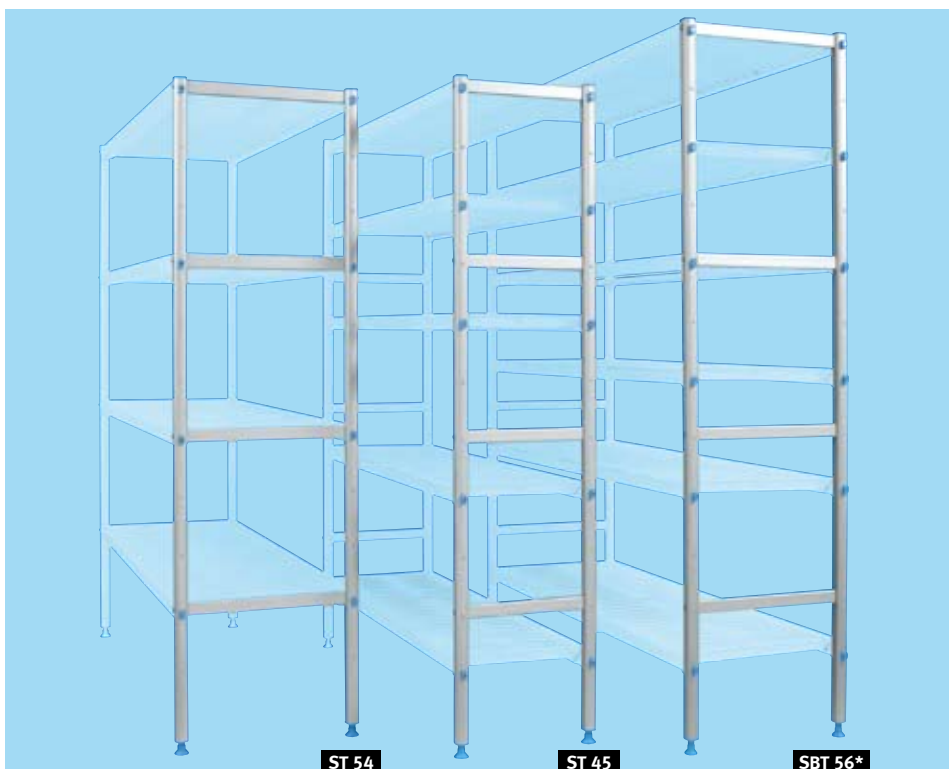

## Soportes

- La altura estándar de los soportes es de 1760 mm, pero también existen alturas diferentes según las necesidades.
- Los soportes se suministran ya preparados para montar 3, 4 o 5 niveles de estanterías.
- Los montantes de los soportes están unidos mediante 4 travesaños optimizando su robustez.
- Se puede componer cualquier altura entre estantes (diferentes a las estándares) al estar provistos los montantes de orificios cada 150 mm (fácil colocación de 4 tetones por nivel), lo que permite incrementar el nº de estantes o modificar la posición de los mismos.