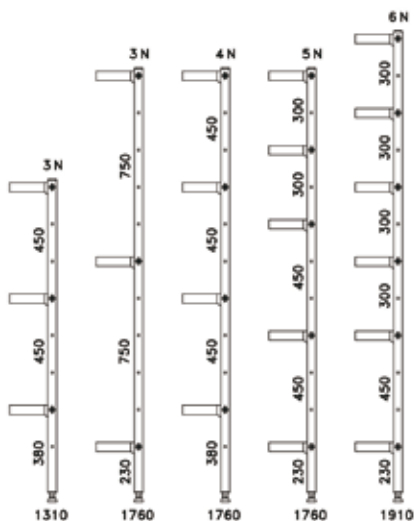

Disposición estándar de los tetones para los estantes.