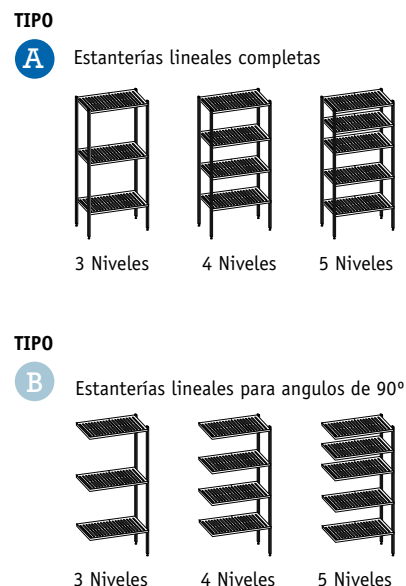

3.1 Estanterías de Aluminio-Polietileno (cont.)

Ancho 400

Modelo	Referencia	Medidas totales en mm.	P.V.P. Rec. Euros
BT 154	0861161	1509 x 400 x 300	
BT 134	0861171	1359 x 400 x 300	
BT 124	0861181	1259 x 400 x 300	
BT 114	0861191	1154 x 400 x 300	
BT 104	0861192	1004 x 400 x 300	
BT 94	0861193	904 x 400 x 300	

Sistema para el cálculo de estanterías

Las estanterías completas se componen de estantes y soportes que permiten múltiples combinaciones con diferentes largos para aprovechar al máximo el espacio en el interior de una cámara.