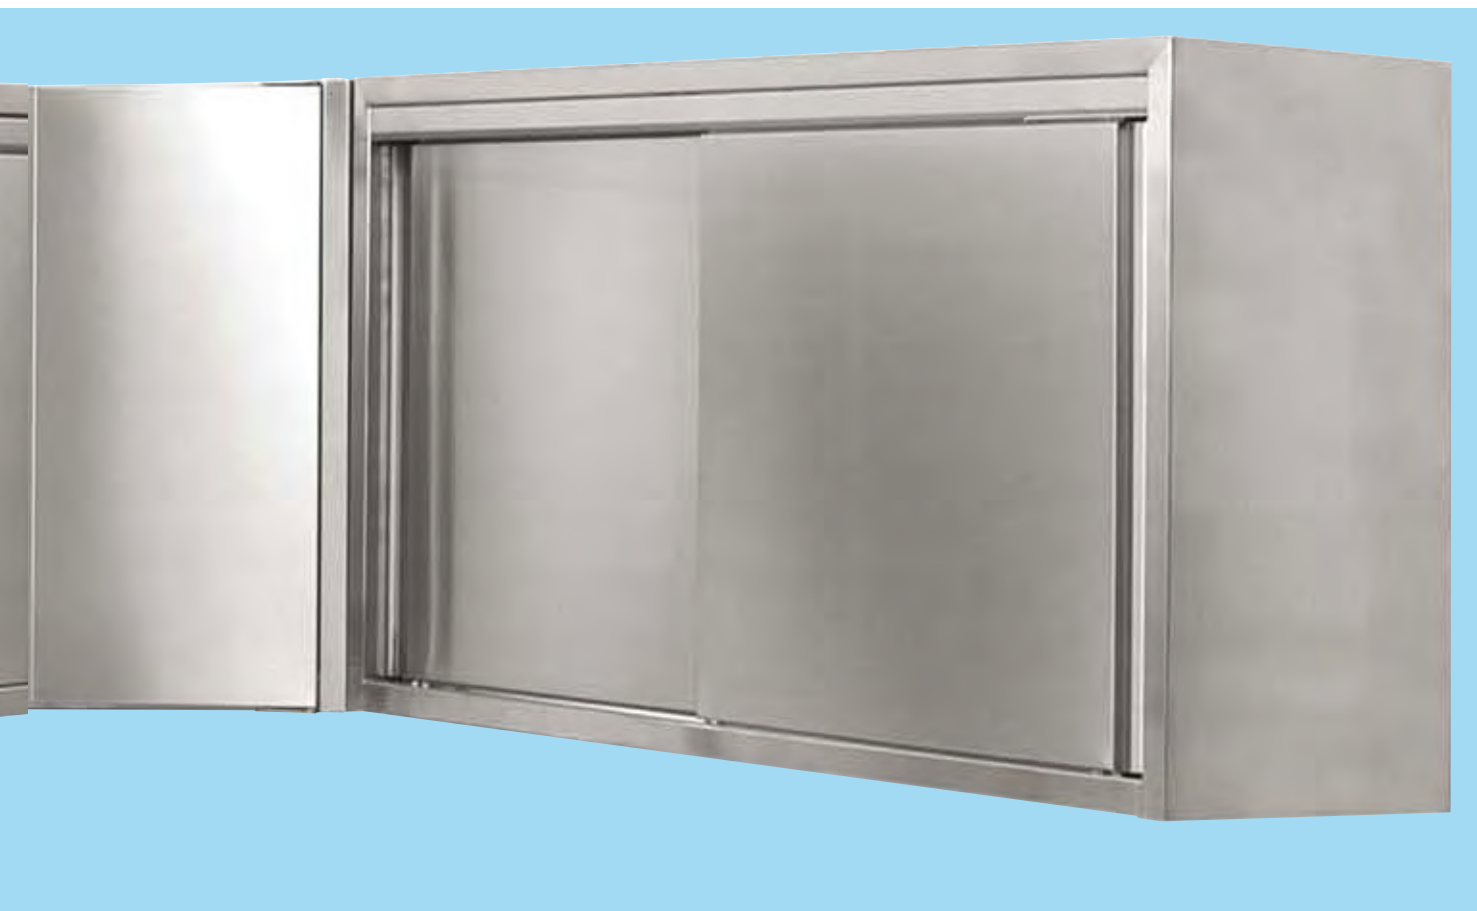

2.5 Armarios neutros de pared (cont.)