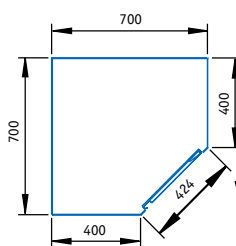

CARGA MÁXIMA POR NIVEL:

50 Kg. en carga repartida uniformemente.

Modelo	Referencia	Medidas totales en mm.	P.V.P. Rec. Euros
A 1000	0413856	1000 x 400 x 600	
A 1200	0413857	1200 x 400 x 600	
A 1600	0413858	1600 x 400 x 600	

2.5 Armarios neutros de pared (cont.)

Armario de ángulo 90

ESTRUCTURA:

Construcción en acero inoxidable AISI 304. Dimensión standard de profundidad 400 mm. y de altura 600 mm.

PUERTA:

Puerta de acero inoxidable AISI 304. Asa plegada en toda la altura de la puerta. Cierre de la puerta (de derecha a izquierda) mediante dos bisagras y dos imanes.

ESTANTE:

Liso de acero inoxidable AISI 304 con pestaña plegada de 30 mm. de frente. Regulable cada 70 mm. (5 niveles de regulación por los lados interiores de la estructura).

FIJACIÓN:

Sistema de fijación mediante 4 centros de anclaje a la parte trasera del armario (4 tacos de fijación de 8 mm. por centro). Diseñado para tener la posibilidad de fijación a pared en columna para almacenamiento de vajillas.

CARGA MÁXIMA POR NIVEL:

50 Kg. en carga repartida uniformemente.

Modelo	Referencia	Medidas totales en mm.	P.V.P. Rec. Euros
AA 77	0413860	700 x 700 x 600	

Ideal para almacenamiento de vajillas

2.6 Armarios escurrreplatos