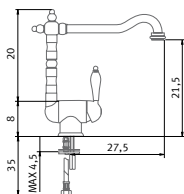

Franke GRIFERÍA

Monomandos de caño alto abatibles

Producto

Características técnicas

Modelo/Acabado

€ IVA incluido

€ Sin IVA

RETRO ABATIBLE