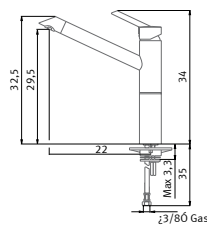

Modelo/Acabado

€ IVA incluido

€ Sin IVA

TORRE

Níquel pulido

REF. 0737500

Descripción (Componentes)

Grifo de extraordinaria altura útil,
con caño girable y pico orientable.
Rotación: 360°