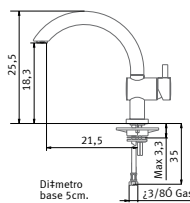

NADIR

Cromo

REF. 0051304

Descripción (Componentes)

Belleza y ergonomía.
Una joya para la cocina.
Rotación: 360°