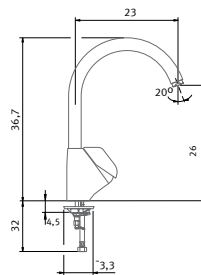

Solidez, belleza, altura de caño y fiabilidad.

Cromo

REF. 1806315

LEVEL-FORM

La elegancia en formas modernas, rotundidad en el desafío a un uso seguro por muchos años.

Cromo

REF. 1806316

MONOLUX