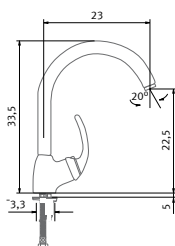

€ IVA incluido

€ Sin IVA

RONDA-FORM

Cromo

REF. 1806916

Especialmente concebido para conjuntar con fregaderos de formas redondeadas. Diseño, garantía y funcionalidad.

CISNE-LEVEL

Cromo