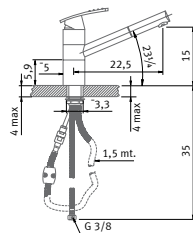

ADMIRAL

Cromo
Extraíble

REF. 0737320

La gracia y singularidad de un monomando extraíble.
"Swing System": ahorro de agua y energía: dos posiciones de apertura máxima:
Confort (50%) y uso intensivo (100%).