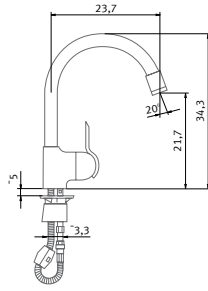

Monomandos de caño alto extraíbles

Producto

Características técnicas

Modelo/Acabado

€ IVA incluido

€ Sin IVA

SPRAY-FORM

EXTRAÍBLE