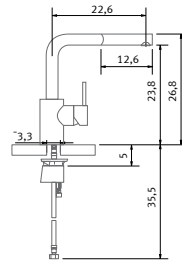

Franke GRIFERÍA

Monomandos de caño alto extraíbles

Producto

Características técnicas

Modelo/Acabado

€ IVA incluido

€ Sin IVA

SPRAY-FORM

EXTRAÍBLE

Cromo
Extraíble

REF. 1806317

Forma y función al servicio del usuario más exigente.

SUPER SMART

EXTRAÍBLE

Cromo

REF. 1806320

Minimalismo y funcionalidad máxima.