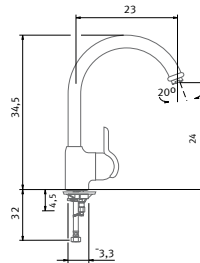

LEVEL-FORM

La elegancia en formas modernas, rotundidad en el desafío a un uso seguro por muchos años.

Cromo

REF. 1806316