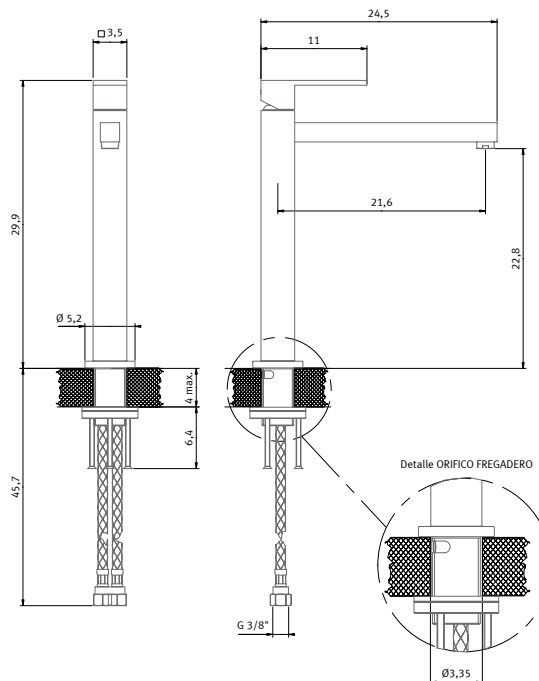

Producto

Características técnicas

Modelo/Acabado

€ IVA incluido

€ Sin IVA

PLANAR TORRE

Cromo

REF. 1807002