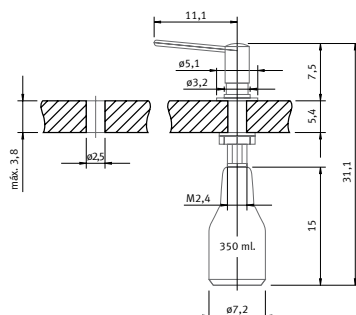

Dispensador de jabón NOVA

Cromo

REF. 160420

Descripción (Componentes)

- Recarga superior
- Utilizable con cualquier detergente líquido
- No podemos suministrar fregaderos perforados Ø2,5 cm. para instalar en ellos los dispensadores