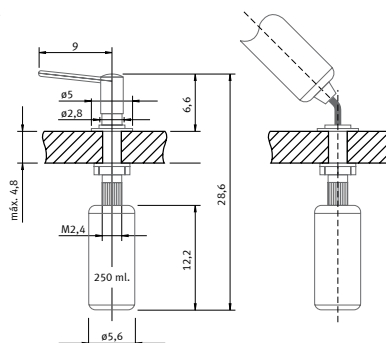

Dispensador de jabón NOVITA

NOVEDAD

Cromo

REF. 1604022

Descripción (Componentes)

- Recarga superior
- Utilizable con cualquier detergente líquido
- No podemos suministrar fregaderos perforados Ø2,5 cm. para instalar en ellos los dispensadores