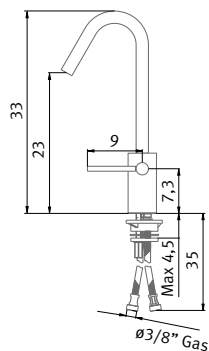

PLANAR ARCO

█ Cromo

REF. 0737600

Descripción (Componentes)

Con cartucho cerámico coaxial
Rotación: 360°