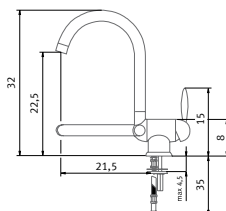

DIAMANTIS ABATIBLE