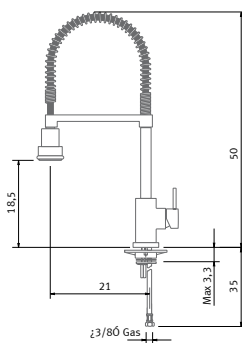

MATRIX

Cromo

REF. 0012400

Descripción (Componentes)

Monomando mini-profesional, de proporciones domésticas.
Con inversor chorro.ducha.

Rotación: 360°