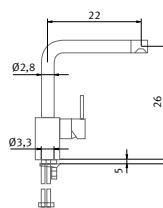

SMART-MIX

Cromo

REF. 1806318

Minimalismo y racionalidad en su diseño.