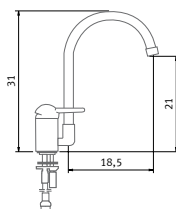

DISCFORM

Cromo

REF. 1806600

Modelo ecológico que favorece el ahorro de agua y energía aunando un diseño tan actual como

NOTA: Para correcto uso, la salida del caño debe quedar siempre a la derecha.