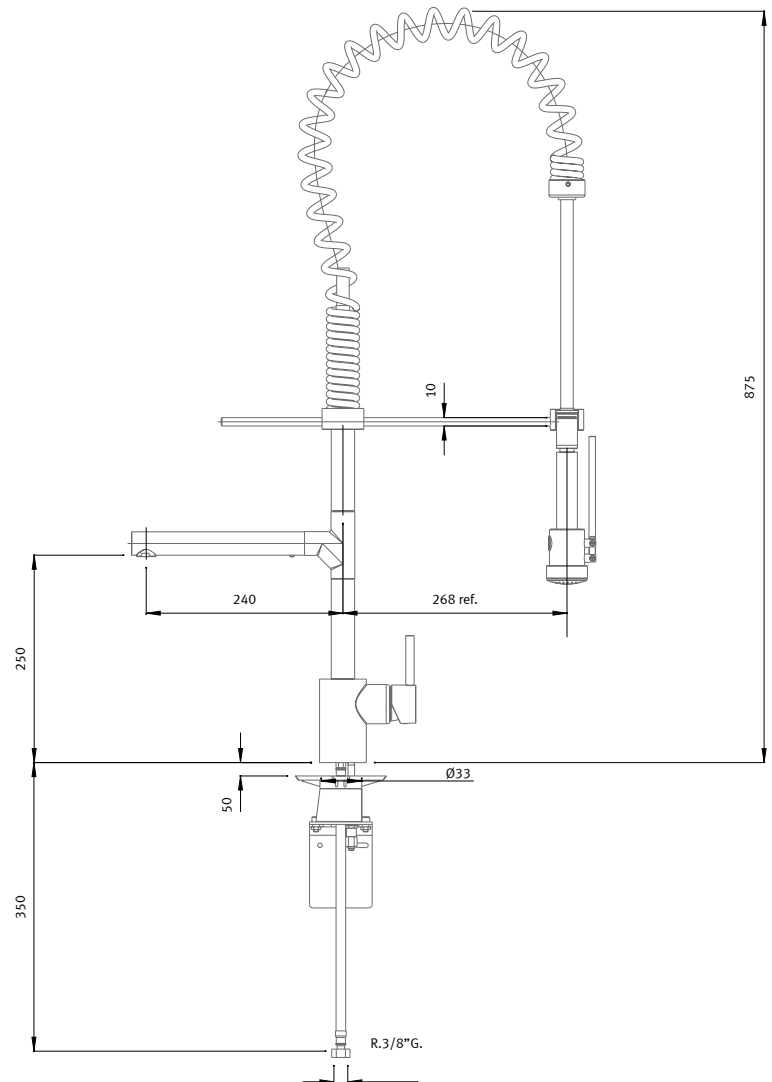

Cromo

REF. 18063201

Descripción

- El grifo doméstico más profesional.
- Un solo mando es capaz de dirigir todas las funciones.
- Especial sistema de refuerzo-fijación bajo fregadero, adaptable a pared o lateral mueble. RFJ-Profi.