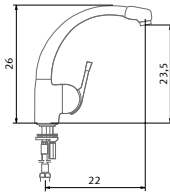

Franke GRIFERÍA

Monomandos de caño alto

Producto

Características técnicas

Modelo/Acabado

€ IVA incluido

€ Sin IVA

MONODISC

Solidez, belleza, altura de caño y fiabilidad.

Cromo

REF. 1806315