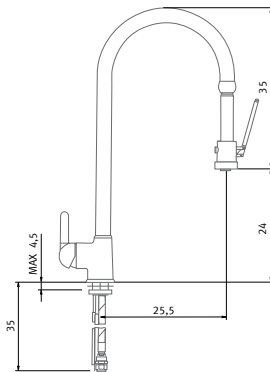

SELTZ

Cromo
Extraíble

REF. 0012300

EXTRAÍBLE

Descripción (Componentes)

Monomando semi-profesional, con ducha extraíble.
Con apertura natural en chorro e inversor a ducha
presionando la palanca del maneral extraíble.