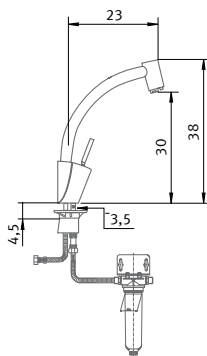

Franke GRIFERÍA

Producto

Características técnicas

Modelo/Acabado

€ IVA incluido

€ Sin IVA

FILTRO BOLA

Cromo