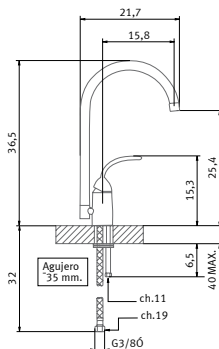

€ IVA incluido

€ Sin IVA

RONDA-FORM

Cromo

REF. 1806916

Especialmente concebido para conjuntar con fregaderos de formas redondeadas. Diseño, garantía y funcionalidad.

CISNE-LEVEL

Cromo