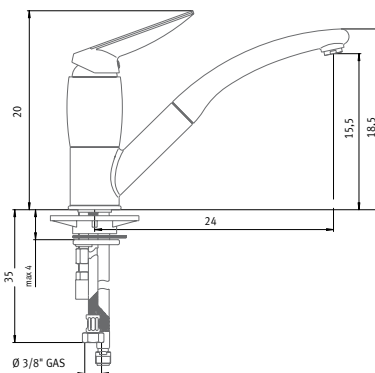

Especialmente diseñado para la perfecta conjunción en forma y colores con los fregaderos de la gama Calypso.