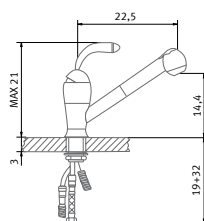

Franke GRIFERÍA

Monomandos de caño bajo extraíble

Producto

Características técnicas

Modelo/Acabado

€ IVA incluido

€ Sin IVA

ANDROMEDA SPRAY