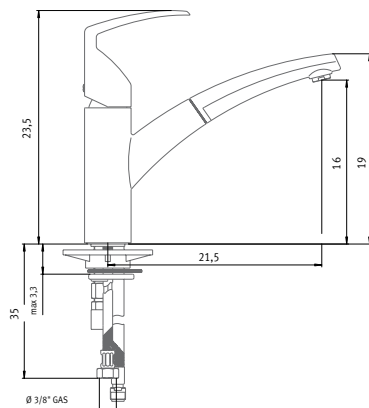

Franke GRIFERÍA

Monomandos de caño alto extraíbles

Producto

Características técnicas

Modelo/Acabado

€ IVA incluido

€ Sin IVA

ACQUARIO

Cromo

REF. 4811700

NOVEDAD

Especialmente diseñado para la perfecta conjunción y complementariedad de los fregaderos de la gama Acquario.