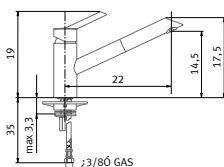

AZIMUT SPRAY

Acero Inoxidable
Extraíble

REF. 0737547

Acero Inoxidable macizo, con caño extraíble.
Robustez inusitada en su diseño minimalista.