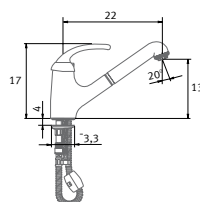

SPRAY CLAS

Cromo
Extraíble

REF. 180690501

La puesta al día de un clásico.
Monocasco con ducha extraíble.
Conjunto especial para ventanas pivotantes.