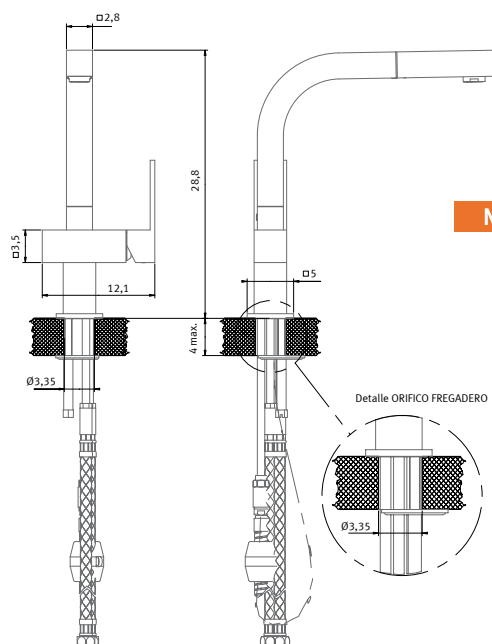

PLANAR ÁNGULO SPRAY

Cromo
Extraíble

REF. 1807001

Descripción

- A la última moda, sin olvidar la máxima funcionalidad: caño alto / extraíble.