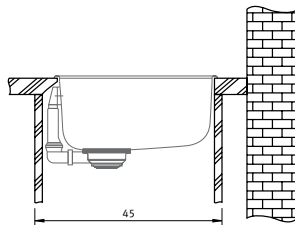

CALYPSO

Cromo

REF. 4011700

Granito Pizarra

REF. 4011701

Granito Avena

REF. 4011702

Granito Blanco

REF. 4011704

Granito Sahara

REF. 4011703