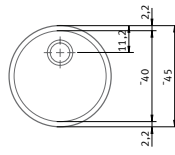

Fragranite

Mueble/Medidas

Características técnicas

Modelo/Acabado

€ IVA incluido

€ Sin IVA

Mueble 45 cm. Rondel

Totales: Ø45/19 Cubeta: Ø40/19 Encastre: Ø43,4

Descripción (Componentes)

- Válvula 3¹/₂ Acero Inox. con cestillo
- Conjunto desagüe: 4396480 + 4396481 Acero Inoxidable BÁSKET

SRG-10

Granito Blanco

REF. 9899703

SRG-10

Granito Avena

REF. 9899702