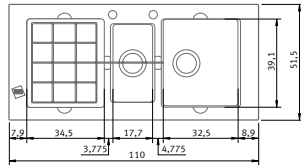

Franke Mythos by F.A. Porsche

Fragranite

Mueble/Medidas

Características técnicas

Modelo/Acabado

€ IVA incluido

€ Sin IVA

Mueble 60 cm.

Totales: 110/51,5 Cubetas: 32,5/39,1/19 y 17,7/34,5/13 Encastre: 108/49,5

MTG-651

Granito Grafito
Reversible

REF. 9899603

Descripción (Componentes)

- Válvula 3 1/2" AUTOMÁTICA con cestillo
- Válvula 3 1/2" con cestillo