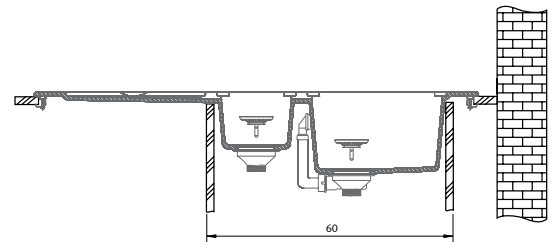

Grifería

Modelo/Acabado

€ IVA incluido

€ Sin IVA

PLANAR TORRE

REF. 1807002

Cromo Extraible

- Altura y estilo extraordinarios.
- Rotación 360°.