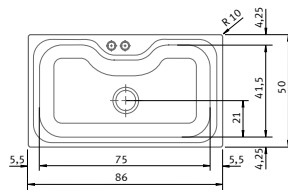

## Fragranite

Mueble/Medidas

Características técnicas

Modelo/Acabado

€ IVA incluido

€ Sin IVA

### Mueble 90 cm.

Totales: 86/50 Cubeta: 75/41,5/21 Encastre: 84,48

Descripción (Componentes)

- Válvula 3 1/2" con cestillo
- Orificio de grifería
- Conjunto desagüe 0330528

Accesorios incluidos

**AC 901.77**