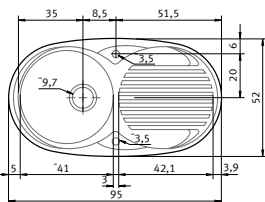

Mueble/Medidas

Características técnicas

Modelo/Acabado

€ IVA incluido

€ Sin IVA

Mueble 45 cm. Ronda

Totales: Ø51/18 Cubeta: Ø41/18 Encastre: Ø49

Descripción (Componentes)

ROL-610-41

Dékor Linen®

REF. 0133615

Mueble 45 cm. Ronda

Totales: 95/52 Cubeta: Ø41/16 Encastre: 93/50 (según plantilla)

Descripción (Componentes)

- Válvula 3¹/₂" AUTOMÁTICA con cestillo
- Orificio de grifería
- Conjunto desagüe C+RE+SF1

Totales: 95/52/16 Cubetas: Ø41/16 Encastre: 93/50 (según plantilla)

Descripción (Componentes)

- Válvula 3¹/₂" AUTOMÁTICA con cestillo
- Válvula 3¹/₂" con cestillo
- Orificio de grifería
- Conjunto desagüe B+C+RE+SF2