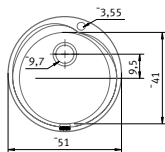

Mueble/Medidas

Características técnicas

Modelo/Acabado

€ IVA incluido

€ Sin IVA

Mueble 45 cm. Ronda

Totales: Ø51/18 Cubeta: Ø41/18 Encastre: Ø49

Descripción (Componentes)

ROL-610-41

Dékor Linen®

REF. 0133615

Mueble 45 cm. Ronda

Totales: 95/52 Cubeta: Ø41/16 Encastre: 93/50 (según plantilla)

Descripción (Componentes)

- Válvula 3¹/₂" AUTOMÁTICA con cestillo
- Orificio de grifería
- Conjunto desagüe C+RE+SF1

Totales: 95/52/16 Cubetas: Ø41/16 Encastre: 93/50 (según plantilla)

Descripción (Componentes)

- Válvula 3¹/₂" AUTOMÁTICA con cestillo
- Válvula 3¹/₂" con cestillo
- Orificio de grifería
- Conjunto desagüe B+C+RE+SF2