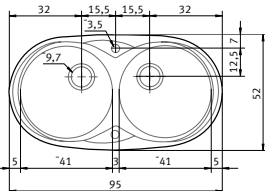

Mueble/Medidas

Características técnicas

Modelo/Acabado

€ IVA incluido

€ Sin IVA

Mueble 45 cm. Ronda

Totales: Ø51/18 Cubeta: Ø41/18 Encastre: Ø49

Descripción (Componentes)

Totales: 95/52/16 Cubetas: Ø41/16 Encastre: 93/50 (según plantilla)

Descripción (Componentes)

- Válvula 3¹/₂" AUTOMÁTICA con cestillo
- Válvula 3¹/₂" con cestillo
- Orificio de grifería
- Conjunto desagüe B+C+RE+SF2