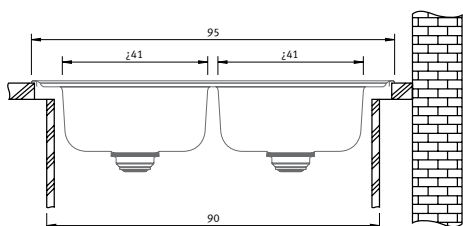

Descripción (Componentes)

- Válvula 3¹/₂" AUTOMÁTICA con cestillo
- Válvula 3¹/₂" con cestillo
- Orificio de grifería
- Conjunto desagüe B+C+RE+SF2

Accesorios incluidos

SF2

REF. 1808219

Sifón salvaespacio