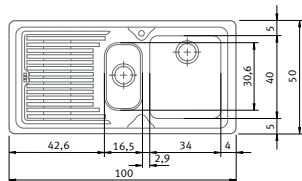

LOL-651/D

Dékor Linen®
Escurreidor derecha

REF. 190706101

LOL-651/I

Dékor Linen®
Escurreidor izquierda

REF. 190706102

NOVEDAD