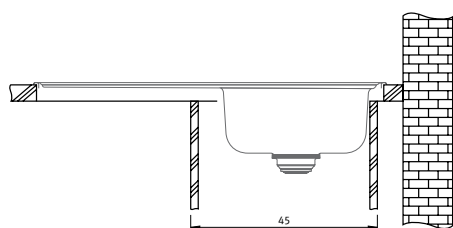

Franke LÓGICA

Acero Inoxidable 18/10

Mueble/Medidas

Características técnicas

Modelo/Acabado

€ IVA incluido

€ Sin IVA

Mueble 45 cm.

Totales: 86/50 Cubeta: 34/40/19 Encastre: 84/48

Descripción (Componentes)

- Válvula 3¹/₂" con cestillo
- Orificio de grifería
- Conjunto desagüe B+RE

LOX-611/D

Acero Inoxidable
Escudridor derecha

REF. 1907006

LOX-611/I

Acero Inoxidable
Escudridor izquierda

REF. 1907119

Mueble 80 cm.

Totales: 86/50 Cubeta: 34/40/19 Encastre: 84/48

Descripción (Componentes)

- Válvulas 3¹/₂" con cestillo
- Orificio de grifería
- Conjunto desagüe 2B+RE

LOX-620

Acero Inoxidable

REF. 1907044

Mueble 60 cm.

Totales: 100/50 Cubetas: 34/40/19 y 16,5/30,6/13 Encastre: 98/48

Descripción (Componentes)

- Válvulas 3¹/₂" con cestillo
- Orificio de grifería
- Conjunto desagüe 2B+RE

Accesorios incluidos

901.26

REF. 4314933

Cubetilla plástico blanco

LOX-651/D

Acero Inoxidable
Escudridor derecha

REF. 1907061

LOX-651/I

Acero Inoxidable
Escudridor izquierda

REF. 1907072

LOX-611
LOL-611

LOX-620
LOL-620

LOX-651
LOL-651