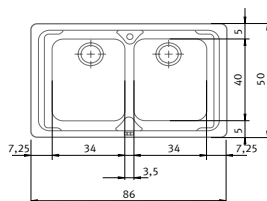

Totales: 86/50 Cubeta: 34/40/19 Encastre: 84/48

Descripción (Componentes)

- Válvula 3¹/₂" con cestillo
- Orificio de grifería
- Conjunto desagüe B+RE

LOX-611/D

Acero Inoxidable
Escudridor derecha

REF. 1907006

LOX-611/I

Acero Inoxidable
Escudridor izquierda

REF. 1907119

Mueble 80 cm.

Totales: 86/50 Cubeta: 34/40/19 Encastre: 84/48

Descripción (Componentes)

- Válvulas 3¹/₂" con cestillo
- Orificio de grifería
- Conjunto desagüe 2B+RE

LOX-620

Acero Inoxidable

REF. 1907044

Mueble 60 cm.

Totales: 100/50 Cubetas: 34/40/19 y 16,5/30,6/13 Encastre: 98/48

Descripción (Componentes)

- Válvulas 3¹/₂" con cestillo
- Orificio de grifería
- Conjunto desagüe 2B+RE

Características técnicas

Modelo/Acabado

€ IVA incluido

€ Sin IVA

Mueble 80 cm.

Totales: 116/50 Cubeta: 34/40/19 Encastre: 114/48

Descripción (Componentes)

- Válvulas 3¹/₂" con cestillo
- Orificio de grifería
- Conjunto desagüe 2B+RE