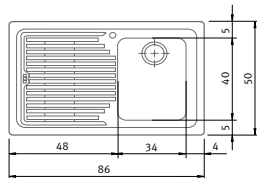

Características técnicas

Modelo/Acabado

€ IVA incluido

€ Sin IVA

Mueble 45 cm.

Totales: 86/50 Cubeta: 34/40/19 Encastre: 84/48

Descripción (Componentes)

- Válvula 3¹/₂" con cestillo
- Orificio de grifería
- Conjunto desagüe B+RE

LOL-611/D

Dékor Linen®
Escurreidor derecha

REF. 190700601

LOL-611/I

Dékor Linen®
Escurreidor izquierda

REF. 190700602

NOVEDAD

Mueble 80 cm.