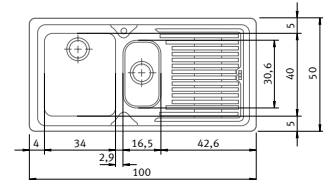

LOL-651/D

Dékor Linen®
Escurreidor derecha

REF. 190706101

LOL-651/I

Dékor Linen®
Escurreidor izquierda

REF. 190706102

NOVEDAD