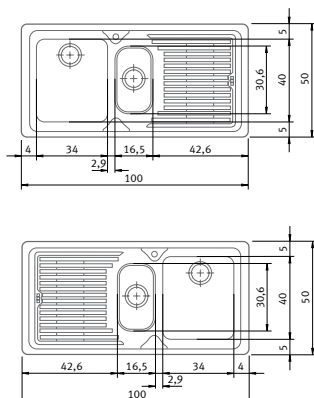

LOX-651/D

Acero Inoxidable
Escudridor derecha

REF. 1907061

LOX-651/I

Acero Inoxidable
Escudridor izquierda

REF. 1907072