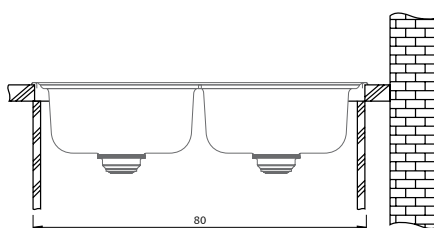

LOX-611
LOL-611