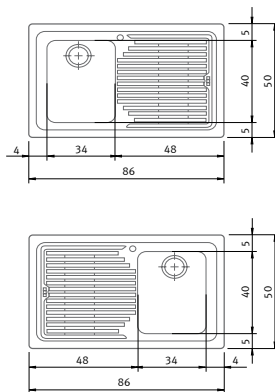

Franke LÓGICA

Acero Inoxidable 18/10

Mueble/Medidas

Características técnicas

Modelo/Acabado

€ IVA incluido

€ Sin IVA

Mueble 45 cm.

Totales: 86/50 Cubeta: 34/40/19 Encastre: 84/48

Descripción (Componentes)

- Válvula 3¹/₂" con cestillo
- Orificio de grifería
- Conjunto desagüe B+RE

LOX-611/D

Acero Inoxidable
Escudridor derecha

REF. 1907006

LOX-611/I

Acero Inoxidable
Escudridor izquierda

REF. 1907119

Mueble 80 cm.

Totales: 86/50 Cubeta: 34/40/19 Encastre: 84/48

Descripción (Componentes)

- Válvulas 3¹/₂" con cestillo
- Orificio de grifería
- Conjunto desagüe 2B+RE

LOX-620

Acero Inoxidable

REF. 1907044

Mueble 60 cm.

Totales: 100/50 Cubetas: 34/40/19 y 16,5/30,6/13 Encastre: 98/48

Descripción (Componentes)

- Válvulas 3¹/₂" con cestillo
- Orificio de grifería
- Conjunto desagüe 2B+RE