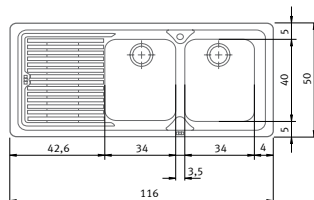

Características técnicas

Modelo/Acabado

€ IVA incluido

€ Sin IVA

Mueble 80 cm.

Totales: 116/50 Cubeta: 34/40/19 Encastre: 114/48

Descripción (Componentes)

- Válvulas 3¹/₂" con cestillo
- Orificio de grifería
- Conjunto desagüe 2B+RE