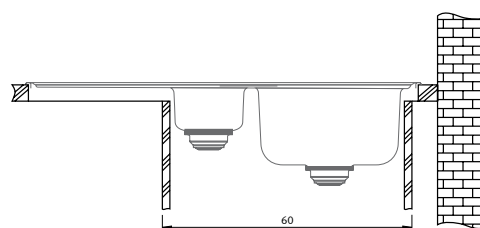

LOX-620
LOL-620