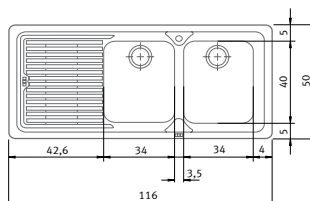

Características técnicas

Modelo/Acabado

€ IVA incluido

€ Sin IVA

Mueble 45 cm.

Totales: 86/50 Cubeta: 34/40/19 Encastre: 84/48

Descripción (Componentes)

- Válvula 3¹/₂" con cestillo
- Orificio de grifería
- Conjunto desagüe B+RE

Totales: 100/50 Cubetas: 34/40/19 y 16,5/30,6/13 Encastre: 98/48

Descripción (Componentes)

- Válvulas 3¹/₂" con cestillo
- Orificio de grifería
- Conjunto desagüe 2B+RE

Accesorios incluidos

901.26

REF. 4314933

Cubetilla plástico blanco

LOL-651/D

Dékor Linen®
Escurreidor derecha

REF. 190706101

LOL-651/I

Dékor Linen®
Escurreidor izquierda

REF. 190706102

NOVEDAD

Mueble 80 cm.

Totales: 116/50 Cubeta: 34/40/19 Encastre: 114/48

Descripción (Componentes)

- Válvulas 3¹/₂" con cestillo
- Orificio de grifería
- Conjunto desagüe 2B+RE

LOL-621/D

Dékor Linen®
Escurreidor derecha