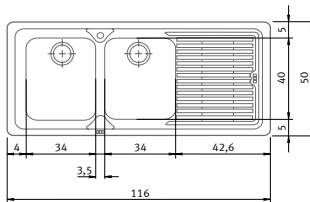

Características técnicas

Modelo/Acabado

€ IVA incluido

€ Sin IVA

Mueble 45 cm.

Totales: 86/50 Cubeta: 34/40/19 Encastre: 84/48

Descripción (Componentes)

- Válvula 3¹/₂" con cestillo
- Orificio de grifería
- Conjunto desagüe B+RE

Totales: 100/50 Cubetas: 34/40/19 y 16,5/30,6/13 Encastre: 98/48

Descripción (Componentes)

- Válvulas 3¹/₂" con cestillo
- Orificio de grifería
- Conjunto desagüe 2B+RE

Accesorios incluidos

901.26

REF. 4314933

Mueble 80 cm.

Totales: 116/50 Cubeta: 34/40/19 Encastre: 114/48

Descripción (Componentes)

- Válvulas 3¹/₂" con cestillo
- Orificio de grifería
- Conjunto desagüe 2B+RE

LOL-621/D

Dékor Linen®
Escurreidor derecha