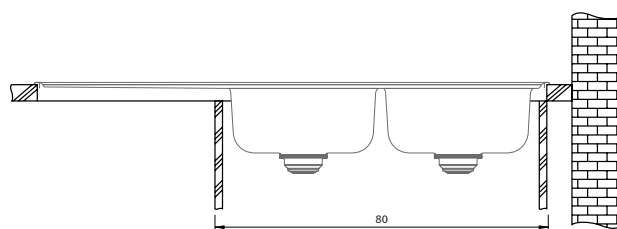

Características técnicas

Modelo/Acabado

€ IVA incluido

€ Sin IVA

Mueble 80 cm.

Totales: 116/50 Cubeta: 34/40/19 Encastre: 114/48

Descripción (Componentes)

- Válvulas 3¹/₂" con cestillo
- Orificio de grifería
- Conjunto desagüe 2B+RE