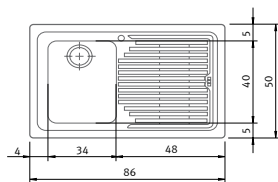

Características técnicas

Modelo/Acabado

€ IVA incluido

€ Sin IVA

Mueble 45 cm.

Totales: 86/50 Cubeta: 34/40/19 Encastre: 84/48

Descripción (Componentes)

- Válvula 3¹/₂" con cestillo
- Orificio de grifería
- Conjunto desagüe B+RE

LOL-611/D

Dékor Linen®
Escurreidor derecha

REF. 190700601

LOL-611/I

Dékor Linen®
Escurreidor izquierda

REF. 190700602

NOVEDAD

Mueble 80 cm.