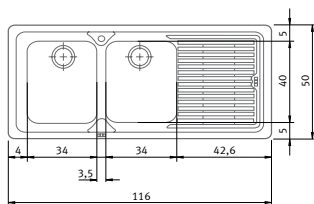

Características técnicas

Modelo/Acabado

€ IVA incluido

€ Sin IVA

Mueble 80 cm.

Totales: 116/50 Cubeta: 34/40/19 Encastre: 114/48

Descripción (Componentes)

- Válvulas 3¹/₂" con cestillo
- Orificio de grifería
- Conjunto desagüe 2B+RE