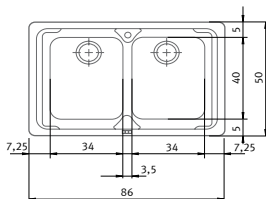

Características técnicas

Modelo/Acabado

€ IVA incluido

€ Sin IVA

Mueble 45 cm.

Totales: 86/50 Cubeta: 34/40/19 Encastre: 84/48

Descripción (Componentes)

- Válvula 3¹/₂" con cestillo
- Orificio de grifería
- Conjunto desagüe B+RE

LOL-611/D

Dékor Linen®
Escurreidor derecha

REF. 190700601

LOL-611/I

Dékor Linen®
Escurreidor izquierda

REF. 190700602

NOVEDAD

Mueble 80 cm.

Totales: 86/50 Cubeta: 34/40/19 Encastre: 84/48

Descripción (Componentes)

- Válvulas 3¹/₂" con cestillo
- Orificio de grifería
- Conjunto desagüe 2B+RE

LOL-620

Dékor Linen®

REF. 190704401

NOVEDAD

Mueble 60 cm.

Totales: 100/50 Cubetas: 34/40/19 y 16,5/30,6/13 Encastre: 98/48

Descripción (Componentes)

- Válvulas 3¹/₂" con cestillo
- Orificio de grifería
- Conjunto desagüe 2B+RE

Accesorios incluidos

901.26

REF. 4314933