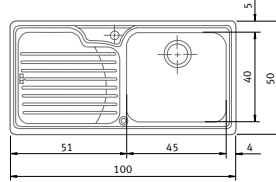

Franke GALASSIA

Acero Inoxidable 18/10

Mueble/Medidas

Características técnicas

Modelo/Acabado

€ IVA incluido

€ Sin IVA

Mueble 60 cm.

Totales: 100/50 Cubetas: 45/40/19 Encastre: 98/48

Descripción (Componentes)

- Válvula 3¹/₂" AUTOMÁTICA con cestillo
- Con orificio de grifería
- Conjunto desagüe: C+RE+SF1

Accesorios incluidos

SF1
REF. 1808208
Sifón salvaespacio

GAX-611/D

Acero Inoxidable
Escurreidor derecha REF. 185940802

GAX-611/I

Acero Inoxidable
Escurreidor izquierda REF. 185940807

Mueble 90 cm.

Totales: 86/50 Cubetas: 45/40/19 y 30/34/18 Encastre: 84/48

Descripción (Componentes)