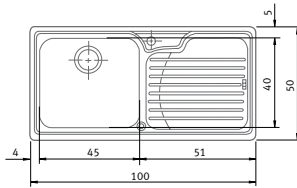

Franke GALASSIA

Acero Inoxidable 18/10

Mueble/Medidas

Características técnicas

Modelo/Acabado

€ IVA incluido

€ Sin IVA

Mueble 60 cm.

Totales: 100/50 Cubetas: 45/40/19 Encastre: 98/48

Descripción (Componentes)

- Válvula 3¹/₂" AUTOMÁTICA con cestillo
- Con orificio de grifería
- Conjunto desagüe: C+RE+SF1

Accesorios incluidos

SF1
REF. 1808208
Sifón salvaespacio

GAX-611/D

Acero Inoxidable
Escurreidor derecha REF. 185940802

GAX-611/I

Acero Inoxidable
Escurreidor izquierda REF. 185940807

Mueble 90 cm.

Totales: 86/50 Cubetas: 45/40/19 y 30/34/18 Encastre: 84/48

Descripción (Componentes)