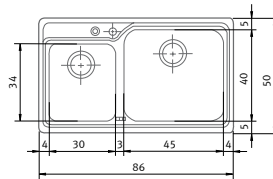

Totales: 100/50 Cubetas: 45/40/19 Encastre: 98/48

Descripción (Componentes)

- Válvula 3¹/₂" AUTOMÁTICA con cestillo
- Con orificio de grifería
- Conjunto desagüe: C+RE+SF1

Accesorios incluidos

SF1
REF. 1808208
Sifón salvaespacio

GAX-611/D

Acero Inoxidable
Escurreidor derecha REF. 185940802

GAX-611/I

Acero Inoxidable
Escurreidor izquierda REF. 185940807

Mueble 90 cm.

Totales: 86/50 Cubetas: 45/40/19 y 30/34/18 Encastre: 84/48

Descripción (Componentes)