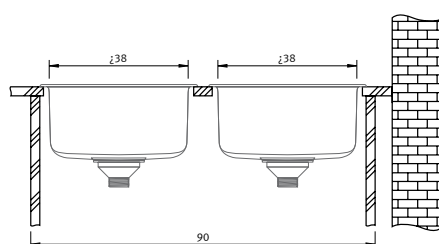

Acero Inoxidable
Con orificio
Escurridor izquierda

013365002

Mueble 80 cm.

Totales: 85/44,5/16 Cubetas: Ø36/16 Encastre: 83/42,5 (según plantilla)

Descripción (Componentes)

- Válvulas 3¹/₂" con cestillo
- Orificio de grifería
- Conjunto desagüe 2B+RE

REF. 1954555

901.66

Tabla Hygenia-polietileno
"Pecklet"

REF. 1805797

Monomando con caño
giratorio (360°) y orien-
tación (±45°).

KERMESS

REF. 1806956

Acero Inoxidable

Acero Inoxidable 18/10

Rambla,
Diseño mediterráneo:
en un escurridor exclusivo.

RAX-610-38 montaje doble en mueble de 90 cm.

RAX-611

RAX-620