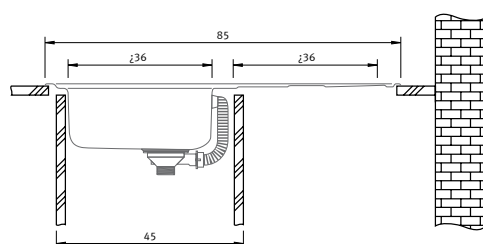

Acero Inoxidable 18/10

Rambla,
Diseño mediterráneo:
en un escurridor exclusivo.

RAX-610-38 montaje doble en mueble de 90 cm.

RAX-611

RAX-620