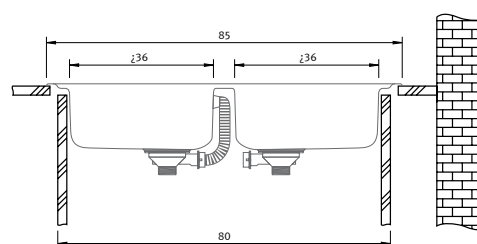

Acero Inoxidable 18/10

Rambla,
Diseño mediterráneo:
en un escurridor exclusivo.

RAX-610-38 montaje doble en mueble de 90 cm.

RAX-611

RAX-620