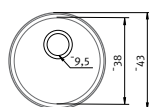

Franke RAMBLA

Acero Inoxidable 18/10

Mueble/Medidas

Características técnicas

Modelo/Acabado

€ IVA incluido

€ Sin IVA

Mueble 45 cm.

Totales: Ø44,5/16 Cubeta: Ø41/16 Encastre: Ø43

Descripción (Componentes)

- Válvula 3¹/₂" con cestillo
- Conjunto desagüe B+RE

RAX-110-41

Acero Inoxidable

REF. 0135236

RAX-110-41/5

Acero Inoxidable

REF. 0137741

En packs de 5 unidades.

Mueble 45 cm.

Totales: Ø43/18 Cubeta: Ø38/18 Encastre: Ø41

Descripción (Componentes)

- Válvula 3¹/₂" con cestillo
- Conjunto desagüe B+RE

RAX-610-38

Acero Inoxidable

Funcionalidad para un mueble de 45 cm.

Ergonomía, más ventajas:

únicos de Ø43 cm, ubicables por parejas en mueble estándar de 90 cm.

Franke RAMBLA

Acero Inoxidable 18/10

Mueble/Medidas

Características técnicas