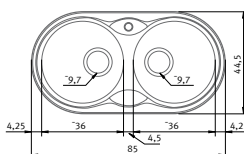

Funcionalidad para un mueble de 45 cm.

Ergonomía, más ventajas:

únicos de Ø43 cm, ubicables por parejas en mueble estándar de 90 cm.

Franke RAMBLA

Acero Inoxidable 18/10

Mueble/Medidas

Características técnicas

Modelo/Acabado

€ IVA incluido

€ Sin IVA

Mueble 45 cm.

Totales: 85/44,5/16 Cubeta: Ø36/16 Encastre: 83/42,5 (según plantilla)

Descripción (Componentes)

- Válvula 3¹/₂" con cestillo
- Orificio de grifería (excepto en modelo reversible)
- Conjunto desagüe B+RE

Acero Inoxidable
Con orificio
Escurridor izquierda

013365002

Mueble 80 cm.

Totales: 85/44,5/16 Cubetas: Ø36/16 Encastre: 83/42,5 (según plantilla)

Descripción (Componentes)

- Válvulas 3¹/₂" con cestillo
- Orificio de grifería
- Conjunto desagüe 2B+RE