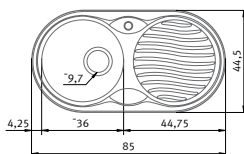

REF. 0137741

En packs de 5 unidades.

Mueble 45 cm.

Totales: Ø43/18 Cubeta: Ø38/18 Encastre: Ø41

Descripción (Componentes)

- Válvula 3¹/₂" con cestillo
- Conjunto desagüe B+RE

RAX-610-38

Acero Inoxidable

Funcionalidad para un mueble de 45 cm.

Ergonomía, más ventajas:

únicos de Ø43 cm, ubicables por parejas en mueble estándar de 90 cm.

Franke RAMBLA

Acero Inoxidable 18/10

Mueble/Medidas

Características técnicas

Modelo/Acabado

€ IVA incluido

€ Sin IVA

Mueble 45 cm.

Totales: 85/44,5/16 Cubeta: Ø36/16 Encastre: 83/42,5 (según plantilla)

Descripción (Componentes)

- Válvula 3¹/₂" con cestillo
- Orificio de grifería (excepto en modelo reversible)
- Conjunto desagüe B+RE

Acero Inoxidable
Con orificio
Escurridor izquierda

013365002

Mueble 80 cm.

Totales: 85/44,5/16 Cubetas: Ø36/16 Encastre: 83/42,5 (según plantilla)

Descripción (Componentes)

- Válvulas 3¹/₂" con cestillo
- Orificio de grifería
- Conjunto desagüe 2B+RE