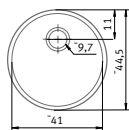

Franke RAMBLA

Acero Inoxidable 18/10

Mueble/Medidas

Características técnicas

Modelo/Acabado

€ IVA incluido

€ Sin IVA

Mueble 45 cm.

Totales: Ø44,5/16 Cubeta: Ø41/16 Encastre: Ø43

Descripción (Componentes)

- Válvula 3¹/₂" con cestillo
- Conjunto desagüe B+RE

RAX-110-41

Acero Inoxidable

REF. 0135236

RAX-110-41/5

Acero Inoxidable

REF. 0137741

En packs de 5 unidades.

Mueble 45 cm.

Totales: Ø43/18 Cubeta: Ø38/18 Encastre: Ø41

Descripción (Componentes)

- Válvula 3¹/₂" con cestillo
- Conjunto desagüe B+RE

RAX-610-38

Acero Inoxidable

Modelo/Acabado

€ IVA incluido

€ Sin IVA

Mueble 45 cm.

Totales: 85/44,5/16 Cubeta: Ø36/16 Encastre: 83/42,5 (según plantilla)

Descripción (Componentes)

- Válvula 3¹/₂" con cestillo
- Orificio de grifería (excepto en modelo reversible)
- Conjunto desagüe B+RE