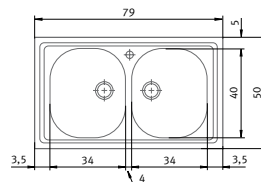

Totales: 42/50 Cubeta: 40/34/15 Encastre: 40/48

Descripción (Componentes)

- Válvula 3¹/₂"
- Con orificio de grifería
- Conjunto desagüe B + RE

AIX-610/34

Acero Inoxidable
Con orificio

REF. 88357200

Mueble de 45 cm.

Totales: 79/50 Cubeta: 34/40/16 Encastre: 77/48

Descripción (Componentes)

- Válvula 3¹/₂"
- Modelo reversible, sin orificio de grifería
- Conjunto desagüe B + RE

AIX-611/D

Acero Inoxidable
Escorridor derecha
Con orificio grifería

Mueble de 80 cm.

Totales: 79/50 Cubetas: 34/40/16 Encastre: 77/48

Descripción (Componentes)

- Válvulas 3¹/₂"
- Orificio de grifería (excepto 011800203)
- Conjunto desagüe 2B + RE

AIX-620

Acero Inoxidable
Con orificio

En packs de 5 unidades.

Mueble de 80 cm.

Totales: 116/50 Cubetas: 34/40/16 Encastre: 114/48

Descripción (Componentes)

- Válvulas 3¹/₂"
- Con orificio de grifería
- Conjunto desagüe 2B + RE

AIX-621/D

Acero Inoxidable.
Escorridor derecha
Con orificio grifería