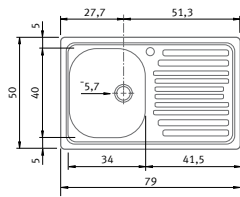

Franke AVVENIRE

Acero Inoxidable 18/10

Mueble/Medidas

Características técnicas

Modelo/Acabado

€ IVA incluido

€ Sin IVA

Mueble 45 cm.

Totales: 42/50 Cubeta: 40/34/15 Encastre: 40/48

Descripción (Componentes)

- Válvula 3¹/₂"
- Con orificio de grifería
- Conjunto desagüe B + RE

AIX-610/34

Acero Inoxidable
Con orificio

REF. 88357200

Mueble de 45 cm.

Totales: 79/50 Cubeta: 34/40/16 Encastre: 77/48

Descripción (Componentes)

- Válvula 3¹/₂"
- Modelo reversible, sin orificio de grifería
- Conjunto desagüe B + RE

AIX-611/D

Acero Inoxidable
Escorridor derecha
Con orificio grifería

Mueble de 80 cm.

Totales: 79/50 Cubetas: 34/40/16 Encastre: 77/48

Descripción (Componentes)

- Válvulas 3¹/₂"
- Orificio de grifería (excepto 011800203)
- Conjunto desagüe 2B + RE

AIX-620

Acero Inoxidable
Con orificio