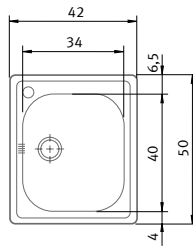

Franke AVVENIRE

Acero Inoxidable 18/10

Mueble/Medidas

Características técnicas

Modelo/Acabado

€ IVA incluido

€ Sin IVA

Mueble 45 cm.

Totales: 42/50 Cubeta: 40/34/15 Encastre: 40/48

Descripción (Componentes)

- Válvula 3¹/₂"
- Con orificio de grifería
- Conjunto desagüe B + RE

AIX-610/34

Acero Inoxidable
Con orificio

REF. 88357200

Mueble de 45 cm.

Totales: 79/50 Cubeta: 34/40/16 Encastre: 77/48

Descripción (Componentes)

- Válvula 3¹/₂"
- Modelo reversible, sin orificio de grifería
- Conjunto desagüe B + RE

AIX-611/D

Acero Inoxidable
Escorridor derecha
Con orificio grifería

Mueble de 80 cm.

Totales: 79/50 Cubetas: 34/40/16 Encastre: 77/48

Descripción (Componentes)

- Válvulas 3¹/₂"
- Orificio de grifería (excepto 011800203)
- Conjunto desagüe 2B + RE

AIX-620

Acero Inoxidable
Con orificio