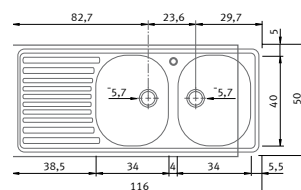

Totales: 42/50 Cubeta: 40/34/15 Encastre: 40/48

Descripción (Componentes)

- Válvula 3¹/₂"
- Con orificio de grifería
- Conjunto desagüe B + RE

AIX-610/34

Acero Inoxidable
Con orificio

REF. 88357200

Mueble de 45 cm.

Totales: 79/50 Cubeta: 34/40/16 Encastre: 77/48

Descripción (Componentes)

- Válvula 3¹/₂"
- Modelo reversible, sin orificio de grifería
- Conjunto desagüe B + RE

AIX-611/D

Acero Inoxidable
Escorridor derecha
Con orificio grifería

Mueble de 80 cm.

Totales: 79/50 Cubetas: 34/40/16 Encastre: 77/48

Descripción (Componentes)

- Válvulas 3¹/₂"
- Orificio de grifería (excepto 011800203)
- Conjunto desagüe 2B + RE

AIX-620

Acero Inoxidable
Con orificio

En packs de 5 unidades.

Mueble de 80 cm.

Totales: 116/50 Cubetas: 34/40/16 Encastre: 114/48

Descripción (Componentes)

- Válvulas 3¹/₂"
- Con orificio de grifería
- Conjunto desagüe 2B + RE

AIX-621/D

Acero Inoxidable.
Escorridor derecha
Con orificio grifería