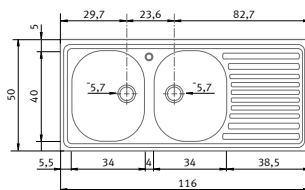

Totales: 42/50 Cubeta: 40/34/15 Encastre: 40/48

Descripción (Componentes)

- Válvula 3¹/₂"
- Con orificio de grifería
- Conjunto desagüe B + RE

AIX-610/34

Acero Inoxidable
Con orificio

REF. 88357200

Mueble de 45 cm.

Totales: 79/50 Cubeta: 34/40/16 Encastre: 77/48

Descripción (Componentes)

- Válvula 3¹/₂"
- Modelo reversible, sin orificio de grifería
- Conjunto desagüe B + RE

AIX-611/D

Acero Inoxidable
Escorridor derecha
Con orificio grifería

Mueble de 80 cm.

Totales: 79/50 Cubetas: 34/40/16 Encastre: 77/48

Descripción (Componentes)

- Válvulas 3¹/₂"
- Orificio de grifería (excepto 011800203)
- Conjunto desagüe 2B + RE

AIX-620

Acero Inoxidable
Con orificio

En packs de 5 unidades.

Mueble de 80 cm.

Totales: 116/50 Cubetas: 34/40/16 Encastre: 114/48

Descripción (Componentes)

- Válvulas 3¹/₂"
- Con orificio de grifería
- Conjunto desagüe 2B + RE

AIX-621/D

Acero Inoxidable.
Escorridor derecha
Con orificio grifería