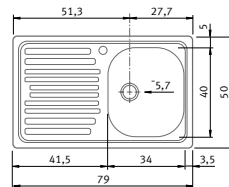

Franke AVVENIRE

Acero Inoxidable 18/10

Mueble/Medidas

Características técnicas

Modelo/Acabado

€ IVA incluido

€ Sin IVA

Mueble 45 cm.

Totales: 42/50 Cubeta: 40/34/15 Encastre: 40/48

Descripción (Componentes)

- Válvula 3¹/₂"
- Con orificio de grifería
- Conjunto desagüe B + RE

AIX-610/34

Acero Inoxidable
Con orificio

REF. 88357200

Mueble de 45 cm.

Totales: 79/50 Cubeta: 34/40/16 Encastre: 77/48

Descripción (Componentes)

- Válvula 3¹/₂"
- Modelo reversible, sin orificio de grifería
- Conjunto desagüe B + RE

AIX-611/D

Acero Inoxidable
Escorridor derecha
Con orificio grifería

Mueble de 80 cm.

Totales: 79/50 Cubetas: 34/40/16 Encastre: 77/48

Descripción (Componentes)

- Válvulas 3¹/₂"
- Orificio de grifería (excepto 011800203)
- Conjunto desagüe 2B + RE

AIX-620

Acero Inoxidable
Con orificio