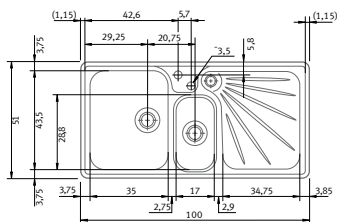

Franke ATLANTIS

Acero Inoxidable 18/10

Mueble/Medidas

Características técnicas

Modelo/Acabado

€ IVA incluido

€ Sin IVA

Mueble 60 cm.

Totales: 100/51 Cubetas: 35/43,5/18 y 17/32/13,5 Encastre: 98,3/49,3

ALH-654/D

Acero Inoxidable
Escurridor derecha

REF. 0361052

ALH-654/I

Acero Inoxidable
Escurridor izquierda

REF. 0361057

Descripción (Componentes)