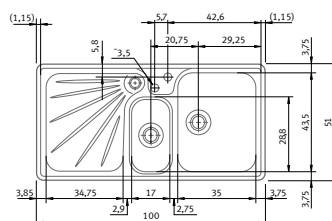

Franke ATLANTIS

Acero Inoxidable 18/10

Mueble/Medidas

Características técnicas

Modelo/Acabado

€ IVA incluido

€ Sin IVA

Mueble 60 cm.

Totales: 100/51 Cubetas: 35/43,5/18 y 17/32/13,5 Encastre: 98,3/49,3

ALH-654/D

Acero Inoxidable
Escurridor derecha

REF. 0361052

ALH-654/I

Acero Inoxidable
Escurridor izquierda

REF. 0361057

Descripción (Componentes)

- Válvula 3 $\frac{1}{2}$ " AUTOMÁTICA con cestillo
- Válvula 3 $\frac{1}{2}$ " con cestillo
- Válvulas integradas

Accesorios incluidos

901.25

REF. 4314736

Cubetilla Acero Inoxidable 18/10

Accesorios

Modelo/Descripción