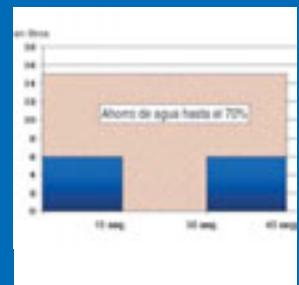

Características de producto:

- Importante ahorro de agua (hasta del 70%) y de energía
- Grifo de material robusto que asegura una larga duración
- Higiénico y fácil de limpiar
- Diseñado para prevención de aparición de gérmenes y bacterias.
- Dos tipos de descarga: electrónica con sensor infrarrojo o temporizada.
- Fácil instalación y mantenimiento
- Válvula tecnológicamente testada y de larga duración
- Forma ergonómica.
- El sistema electrónico integrado (Franke I-Press), permite ajustar de manera sencilla las siguientes funciones:
  - Caudal de agua
  - Sistema de autobloqueo automático de descarga ante continuos intentos de uso
  - Temperatura
  - Alcance y sensibilidad del sensor infrarrojo
  - Sistema de autolimpieza mediante descarga automática cada 12/24 horas, evitando así posible generación de gérmenes y bacterias.
  - Función de bloqueo temporal, ideal para efectuar la limpieza/mantenimiento.
  - Función permanente de llenado.