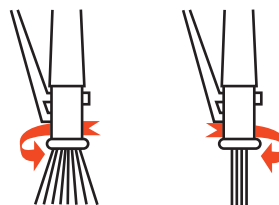

Ducha con difusor ajustable