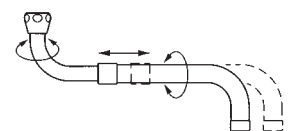

Caño abatible, extensible y orientable hacia los lados