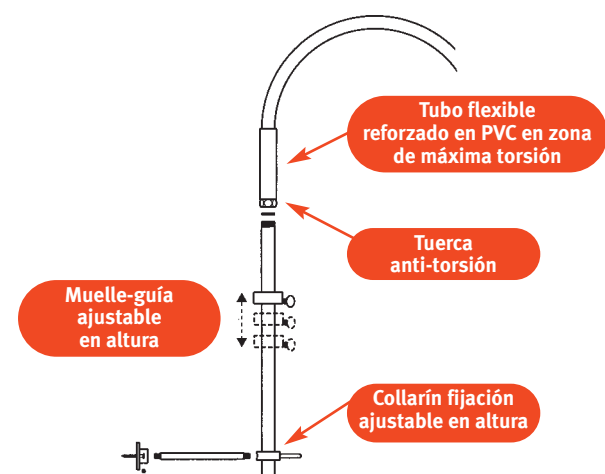

Medidas en mm	Modelo / Descripción	Referencia	Plazo de entrega	Precio en Euros
	Grifo ducha para cocina industrial. Modelo instalable sobremesa, con grifo monomando mezclador de agua fría/caliente, ducha de tubo flexible con conexión 1/2" y válvula antirretorno integrada. Caudal 9-20 l/min., a una presión de entre 3 a 5 bar. Características técnicas: • Tubo flexible resistente hasta una presión de 10 Bar. y a una temperatura de 70°C. (hasta 110°C en los latiguillos flexibles de acero inoxidable). • Revestimiento anti-suciedad. • Protección PVC en zona de torsión. • Tuerca anti-torsión. • Muelle-guía de acero inoxidable ajustable en altura, según uso. • Collarín de fijación de la columna del grifo (altura ajustable de 60 a 150 mm.) • Ducha de latón macizo con protección térmica. • Intensidad difusor variable según necesidad. • Difusor con sistema anti-cal: boca grifo sin rejilla. • Gancho recogida del grifo ducha. • Caño telescópico de 200 a 290 mm, con sistema difusor anti-cal. • Caño orientable y abatible hacia los lados para permitir la colocación de grandes recipientes.	0026874	(2)	
	Grifo ducha para cocina industrial. Modelo instalable a pared, con grifo de 2 mandos con mezclador de agua fría/caliente, ducha de tubo flexible con conexión 1/2" y válvula antirretorno integrada. Caudal 9-20 l/min., a una presión de entre 3 a 5 bar. Características técnicas: • Tubo flexible resistente hasta una presión de 10 Bar. y a una temperatura de 70°C. (hasta 110°C en los latiguillos flexibles de acero inoxidable). • Revestimiento anti-suciedad. • Protección PVC en zona de torsión. • Tuerca anti-torsión. • Muelle-guía de acero inoxidable ajustable en altura, según uso. • Collarín de fijación de la columna del grifo (altura ajustable de 60 a 150 mm.) • Ducha de latón macizo con protección térmica. • Intensidad difusor variable según necesidad. • Difusor con sistema anti-cal: boca grifo sin rejilla. • Gancho recogida del grifo ducha. • Caño telescópico de 200 a 290 mm, con sistema difusor anti-cal. • Caño orientable y abatible hacia los lados para permitir la colocación de grandes recipientes.	0026904	(2)