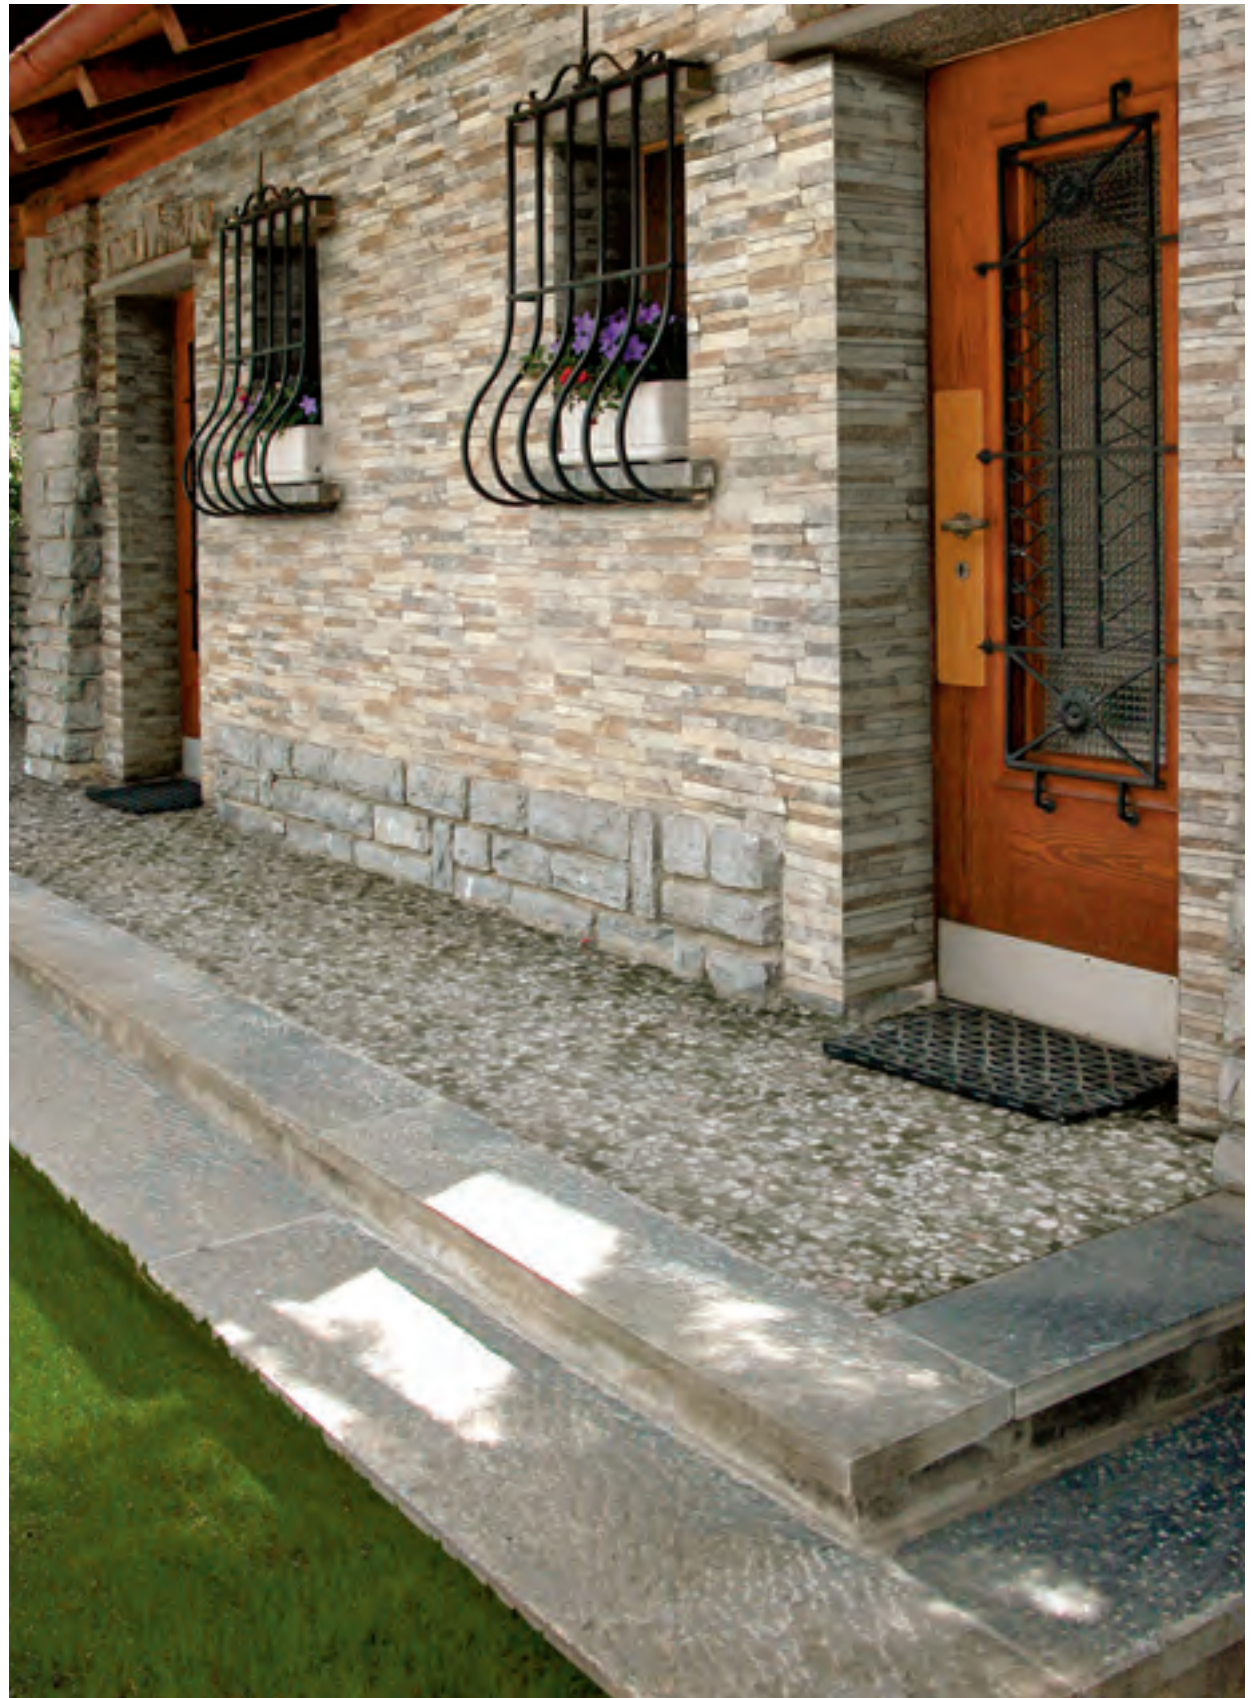

32,8x32,8 cm./ 13,02x13,02''

D U E R O

RÚSTICOS Y PIEDRAS

32,8x44,2 cm./ 13,02x17,4''

M U R O

Muro Mix Gris 32,8 x 44,2cm.

Ebro Gris 33,3 x 33,3cm.

	Piezas Pieces	M² Sq.Mt	Kg Weight
32,8x32,8 cm.	9	0,97	19,83
32,8x44,2 cm.	10	1,45	29,64

	Cajas Box	M² Sq.Mt	Kg Weight
32,8x32,8 cm.	68	65,96	1348,44
32,8x44,2 cm.	38	55,1	1126,32

	Piezas Pieces	M² Sq.Mt	MI Lm	Kg Weight		Piezas Pieces	M² Sq.Mt	MI Lm	Kg Weight		Piezas Pieces	M² Sq.Mt	MI Lm	Kg Weight