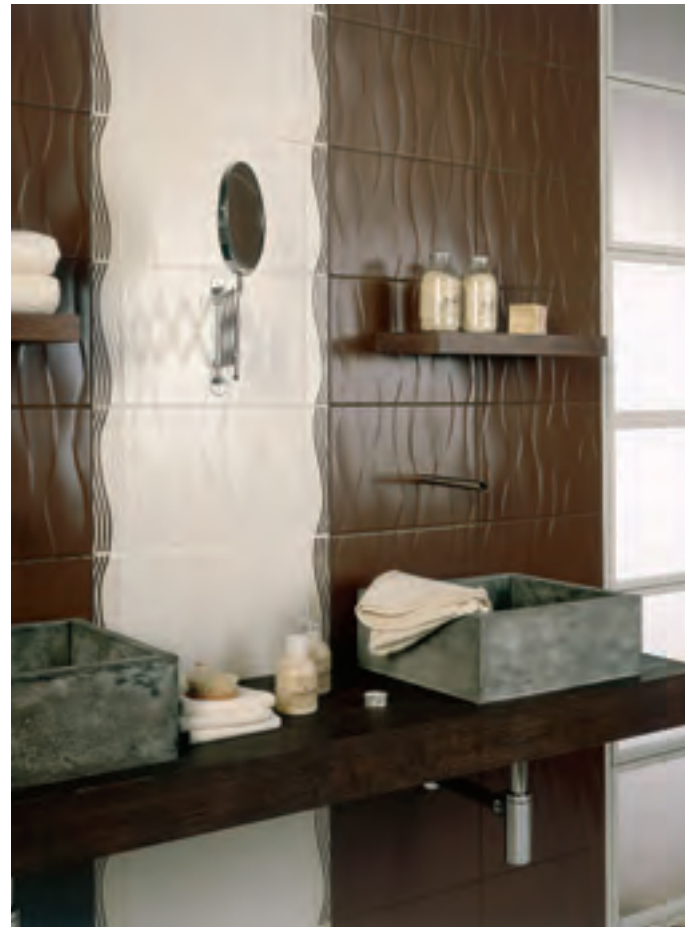

25x37,5 cm. / 9,9x14,6"

VIBRATTO

BLANCO Y COLOR

Revestimiento: Vibratto Marrón y Pergamon 25x37,5 cm.

PAVIMENTO COORDINADO
MATCHING FLOOR TILES

SERIE VIBRATTO: Serie Viena 33,3x33,3

	Piezas Pieces	M² Sq.Mt	Ml Lm	Kg Weight
25x37,5 cm.	16	1,5		22,53
	Piezas Pieces	M² Sq.Mt	Ml Lm	Kg Weight
CENEFA 5x25 cm.	20	0,25	5	4,8
CENEFA 7x25 cm.	20	0,35	5	6

	Piezas Pieces	M² Sq.Mt	Ml Lm	Kg Weight
LISTELO 2x25 cm.	20	0,13	5	1,4

	Cajas Box	M² Sq.Mt	Kg Weight
25x37,5 cm.	45	67,50	1036