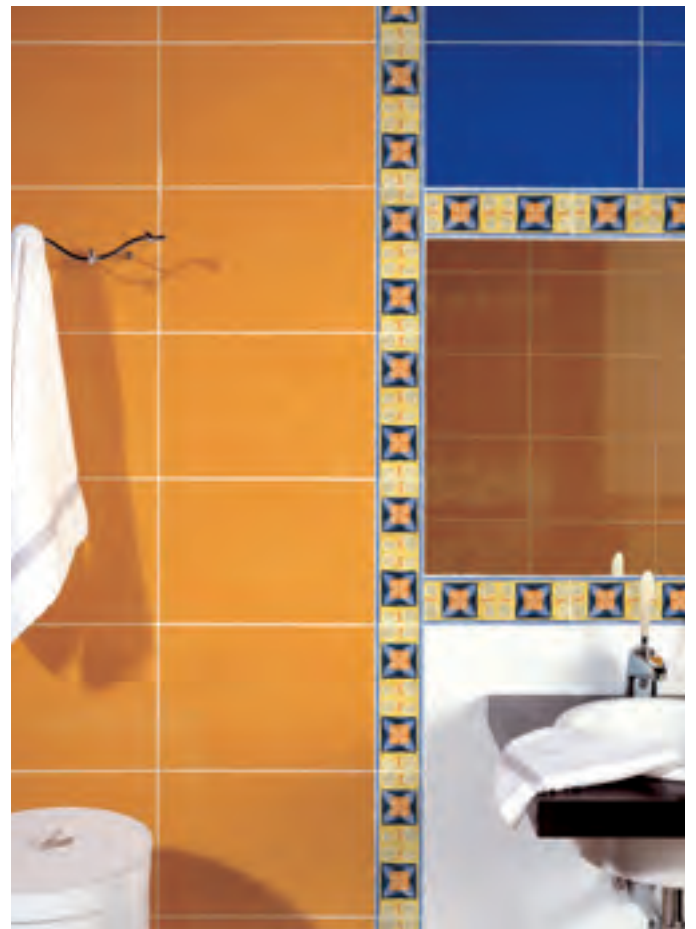

25x37,5 cm. / 9,9x14,6"

MEDITERRÁNEA

BLANCO Y COLOR

20691 T081
Blanco Rebeca

44700A T030
Listelo Metálico Brillo
2 x 25 cm.

40880P T042
Cenefa
10 x 25 cm.

20881 T082
Mediterránea Azul

20882 T082
Mediterránea Ocre

40880A T029
Cenefa
8 x 25 cm.

40880Q T017
Cenefa
2,5 x 25 cm.

40880B T015
Cenefa
4 x 25 cm.

PAVIMENTO COORDINADO
MATCHING FLOOR TILES

SERIE MEDITERRANEA: Serie Mediterránea 33,3x33,3. Pág. 82

10892 T082
Mediterránea Blanco
33,3 x 33,3 cm.

10891 T083
Mediterránea Azul
33,3 x 33,3 cm.

10893 T082
Mediterránea Ocre
33,3 x 33,3 cm.

Revestimiento: Rebeca Blanco, Mediterránea Ocre y Azul 25 x 37,5 cm.

25x37,5 cm.					25x37,5 cm.					25x37,5 cm.				
Piezas Pieces					Piezas Pieces					Piezas Pieces				
M ² Sq.Mt					M ² Sq.Mt					M ² Sq.Mt				
Kg Weight					Kg Weight					Kg Weight				
16					20					20				
1,5					0,13					0,5				
22,53					1,40					8				
20					20					20				
0,4					5					5				
6,3					2,2					2,6				