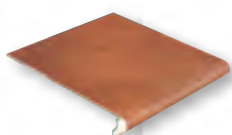

14604 T087
Denia Beige
33,3 x 33,3 cm.

14601 T087
Denia Caldera
33,3 x 33,3 cm.

14602 T087
Denia Coto
33,3 x 33,3 cm.

14603 T087
Denia Terracota
33,3 x 33,3 cm.

30482B T006
Tacos Siena Decor
7 x 7 cm.

34604A T007
Rodapié Denia Beige
8 x 33,3 cm.

34601A T007
Rodapié Denia Caldera
8 x 33,3 cm.

34602A T007
Rodapié Denia Coto
8 x 33,3 cm.

34603A T007
Rodapié Denia Terracota
8 x 33,3 cm.

34600B T019
Taco
11 x 11 cm.

34604B T068
Peldaño Denia Beige
33,3 x 33,3 cm.

34601B T068
Peldaño Denia Caldera
33,3 x 33,3 cm.

34602B T068
Peldaño Denia Coto
33,3 x 33,3 cm.

34603B T068
Peldaño Denia Terracota
33,3 x 33,3 cm.

34600A T044
Listelo
11 x 33,3 cm.

34604C T091
Peldaño Angular Denia Beige
33,3 x 33,3 cm.