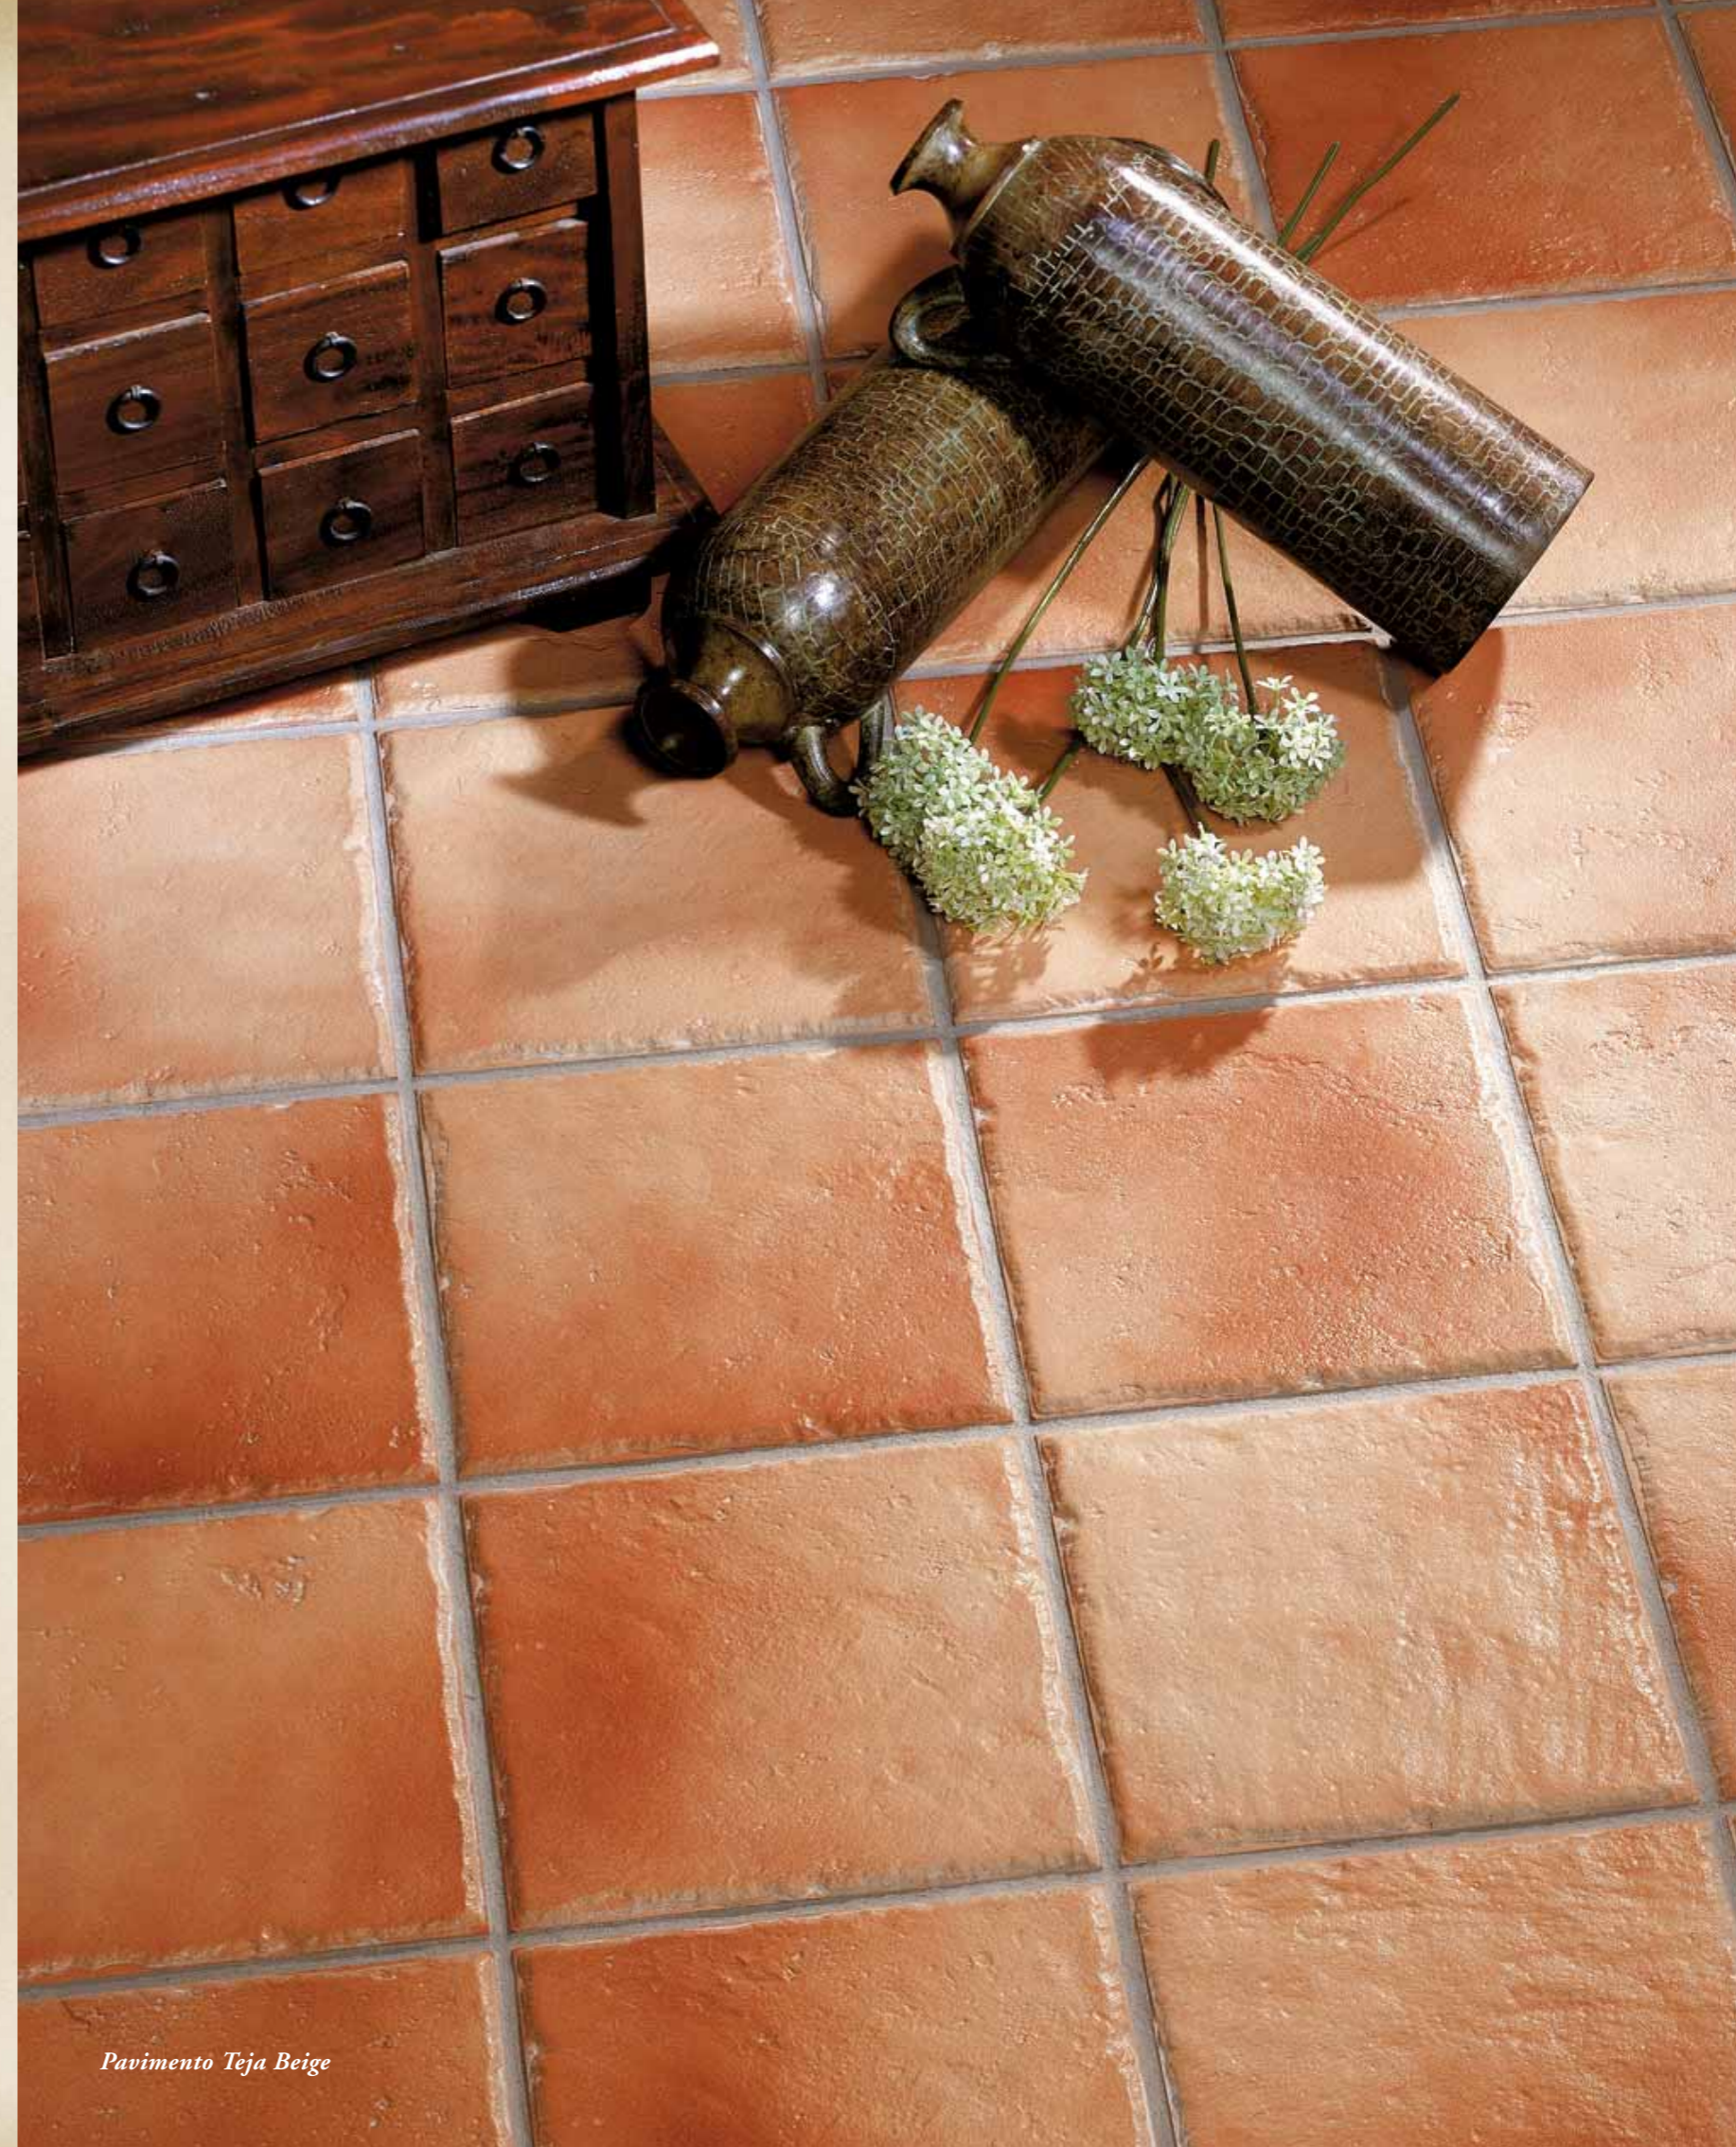

16 x 24 cm.

Este modelo de la Serie Base Rugosa está realizado con diferentes relieves y tonalidades.

Peldaño 24 x 33 cm.

Peldaño 24 x 33 cm.

Tabica 7 16 x 24 cm.

Listelo 7 8 x 24 cm.

Taco 7 8 x 8 cm.

Pavimento Teja Beige