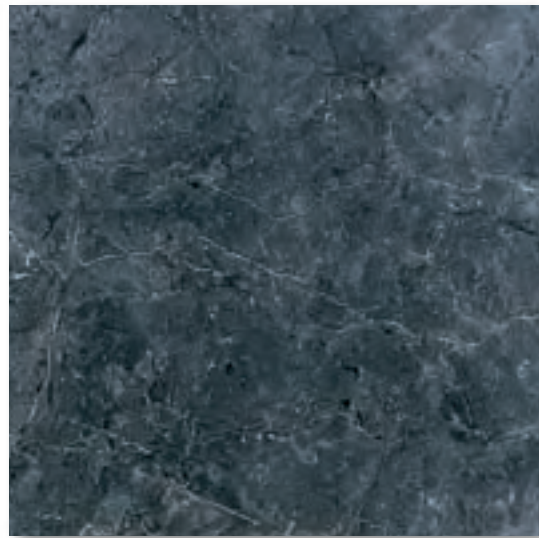

# Viver

**B2** • Viver Beige \*\*\*

**B2** • Viver Gris \*\*\*\*

**M7** • Rodapie Viver Beige  
8 x 45 cm.

**M7** • Rodapie Viver Gris  
8 x 45 cm.

**B4** • Viver Rojo \*\*\*

**B4** • Viver Negro \*\*\*

**M7** • Rodapie Viver Rojo  
8 x 45 cm.