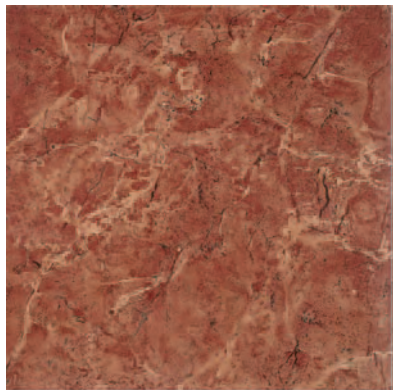

sena / ática

30 x 45 cm. 12" x 18"

revestimiento · wall tiles

Sena marfil (R-33) **B**

Ática rojo (R-41) **B**

Ática verde (R-41) **B**

L-448 rojo 7 x 30 (R-29) 4° **B**

L-448 verde 7 x 30 (R-29) 4° **B**

corinto · rota

33,3 x 33,3 cm. 13" x 13"

pavimento · floor tiles

Rota (R-25) **B**

PEI III

Corinto rojo (R-26) **B**

PEI III

Corinto verde (R-26) **B**