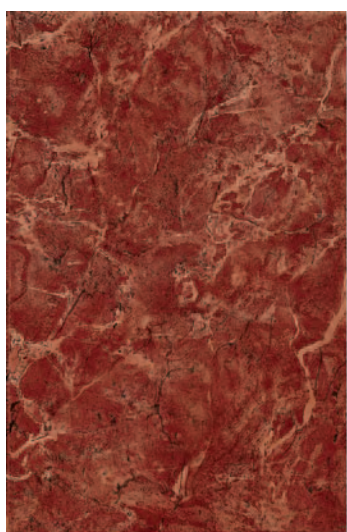

sena / ática

30 x 45 cm. 12" x 18"

revestimiento · wall tiles

Sena marfil (R-33) **B**

Ática rojo (R-41) **B**

Ática verde (R-41) **B**

L-448 rojo 7 x 30 (R-29) 4° **B**

L-448 verde 7 x 30 (R-29) 4° **B**

corinto · rota

33,3 x 33,3 cm. 13" x 13"

pavimento · floor tiles

Rota (R-25) **B**

PEI III

Corinto rojo (R-26) **B**

PEI III

Corinto verde (R-26) **B**

Ática negro (R-41) **B**

Ática azul (R-41) **B**

L-448 negro 7 x 30 (R-29) **4° B**

L-448 azul 7 x 30 (R-29) **4° B**

corinto · verona

33,3 x 33,3 cm. 13" x 13"

pavimento · floor tiles

Verona gris (R-25) **B** **PEI IV**

Corinto azul (R-26) **B** **PEI III**

Corinto negro (R-26) **B** **PEI III**