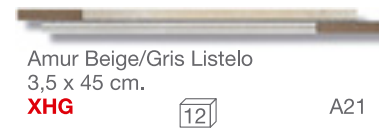

Amur Beige/Gris Listelo
3,5 x 45 cm.
XHG A21