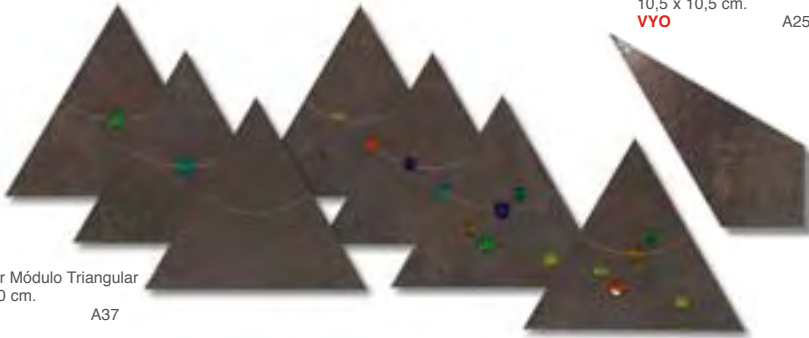

Existe rodapié para estos modelos.

Copper Cierre Triangular
10,5 x 10,5 cm.
VYO A25

Copper
WMV

A88

Copper Módulo Triangular
30 x 30 cm.
VYD A37

Silver
WMW

A88

Silver Cierre Triangular
10,5 x 10,5 cm.
VYQ A25

Silver Módulo Triangular
30 x 30 cm.
VYF A37

Steel Cierre Triangular
10,5 x 10,5 cm.
VYR A25

Steel
WMX

A88

Steel Módulo Triangular
30 x 30 cm.
VYG A37

Rhodium Módulo Triangular
30 x 30 cm.

VYE

A32