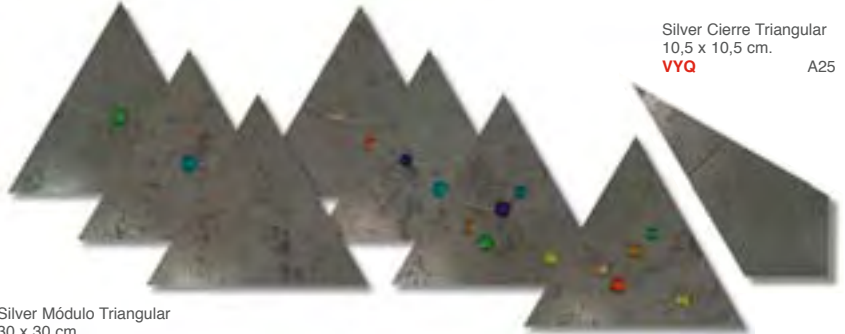

Existe rodapié para estos modelos.

Copper Cierre Triangular
10,5 x 10,5 cm.
VYO A25

Copper
WMV

A88

Copper Módulo Triangular
30 x 30 cm.
VYD A37

Silver
WMW

A88

Silver Cierre Triangular
10,5 x 10,5 cm.
VYQ A25

Silver Módulo Triangular
30 x 30 cm.
VYF A37

Steel Cierre Triangular
10,5 x 10,5 cm.
VYR A25

Steel
WMX

A88

Steel Módulo Triangular
30 x 30 cm.
VYG A37

Rhodium Módulo Triangular
30 x 30 cm.

VYE

A32