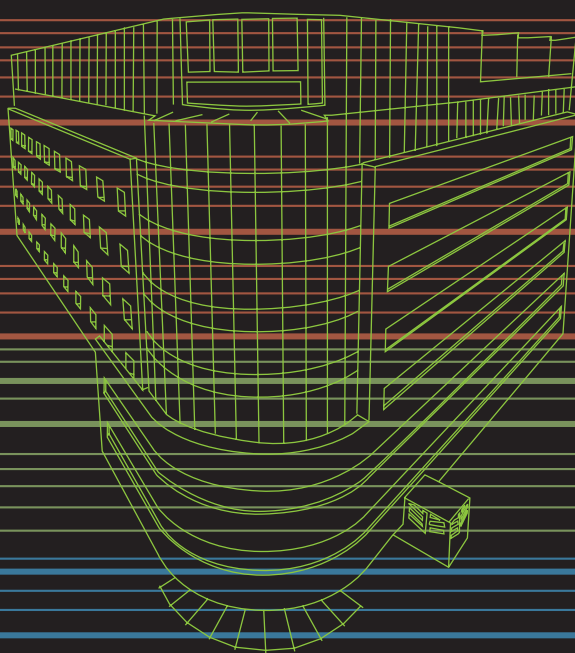

TAU

outdoor