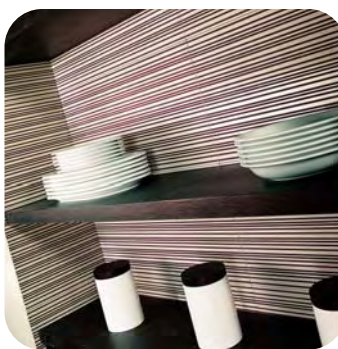

Geom Blanco M Listelo 4 x 60