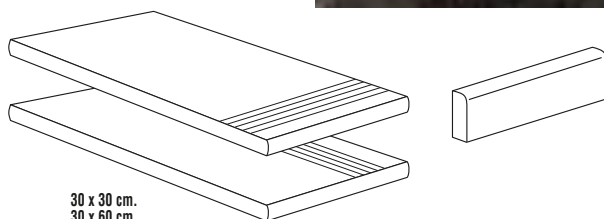

Corten Cierre Damas
12,5 x 45 cm.

VWN

A23

Corten Mosaico Damas
25 x 25 cm.

VWP

A26

Corten Taco Damas
4 x 4 cm.

VWM A1

ACABADO FINAL 135 x 90 cm.

Corten Ángulo Damas
45 x 45 cm.

VWO

A37

30 x 30 cm.
30 x 60 cm.
60 x 60 cm.

60 x 120 cm.

5 mm.

R