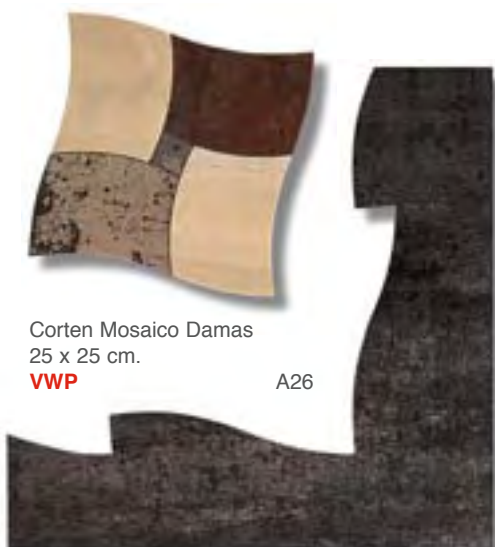

Corten

Corten Beige

PEI V

El acero "Corten" (60% acero y 40% hierro), es un material que con el paso del tiempo va cambiando de color para tomar un tono oxidado, es muy utilizado en escultura desde los años 60 por sus características estéticas, su estabilidad ambiental y por su gran maleabilidad.

Corten steel (60% steel and 40% iron) is a material that changes colour with time, until it reaches a rusty tone. It has been widely used in sculptures since the 1960s for its aesthetic characteristics, environmental stability, and the fact that it is highly malleable.

Corten Cierre Damas
12,5 x 45 cm.

VWN

A23

Corten Mosaico Damas
25 x 25 cm.

VWP

A26

Corten Taco Damas
4 x 4 cm.

VWM A1