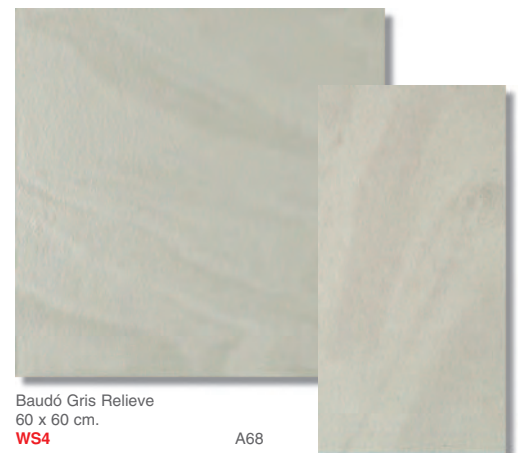

Baudó Beige Relieve  
30 x 60 cm.  
**WRG** A58

Baudó Gris  
60 x 60 cm.  
**WS3** A68

Baudó Gris  
30 x 60 cm.  
**WRK** A58

Baudó Gris P  
60 x 60 cm.  
**KGQ** A77

Baudó Gris P  
30 x 60 cm.  
**KGL** A61