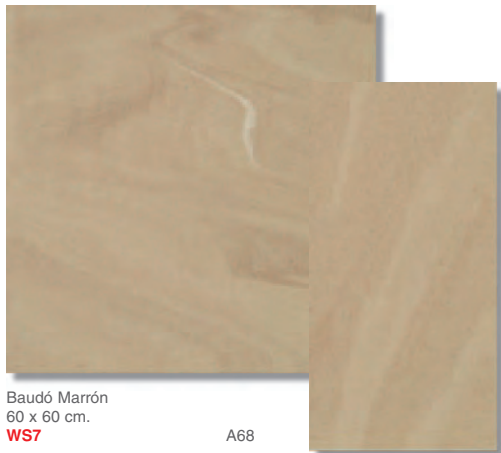

Baudó Marrón
60 x 60 cm.
WS7 A68

Baudó Marrón
30 x 60 cm.
WRL A58