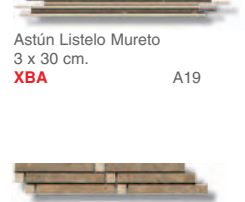

Astún Beige  
**WQX** A58

Astún Noce  
**WQY** A58

Mosaico Mármol Crema  
1,5 x 1,5 (M) 30,5 x 30,5 cm.\*  
**XBD** A131

Mosaico Mármol Travertino  
1,5 x 1,5 (M) 30,5 x 30,5 cm.\*  
**XBC** A131

Astún Listelo Mureto  
3 x 30 cm.  
**XBA** A19

Astún Listelo  
5 x 30 cm.  
**XBB** A24

\*La unidad de venta es el m<sup>2</sup>.

Existen Rodapiés y Peldaños disponibles para esta colección.

**Baudó**

Colección

30x60/60x60

12 x 24" / 24 x 24"

TAU Pétreo