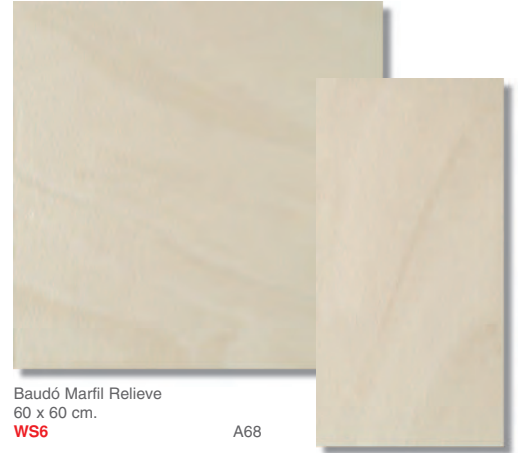

Baudó Marfil Relieve
60 x 60 cm.
WS6 A68

Baudó Marfil Relieve
30 x 60 cm.
WRH A58