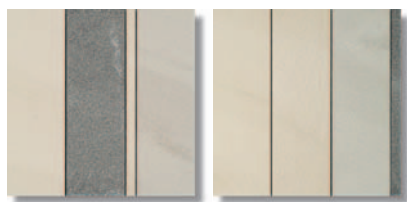

Baudó Gris/Marfil/Negro Decor Módulo
30 x 30 cm.
XGD A24

Baudó Gris/Negro
Taco 2 x 2 cm.
XGO A2

Baudó Gris/Negro Listelo
2 x 60 cm.
XGR A26