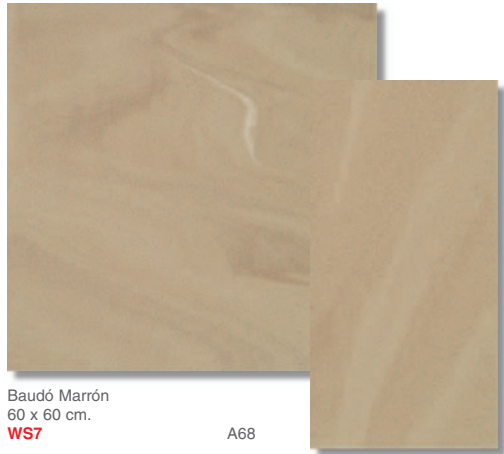

Baudó Marrón
60 x 60 cm.
WS7 A68

Baudó Marrón
30 x 60 cm.
WRL A58