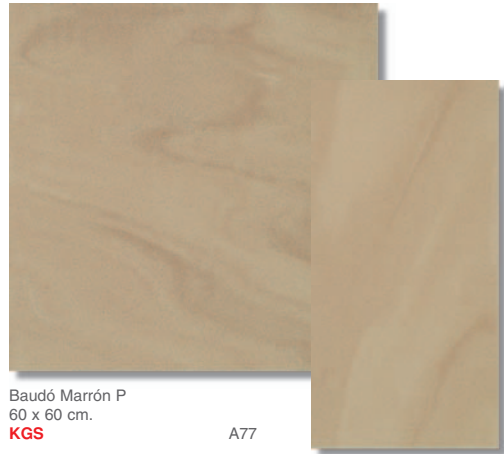

Baudó Marrón P
60 x 60 cm.
KGS A77

Baudó Marrón P
30 x 60 cm.
KGN A61