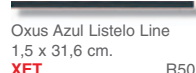

Oxus Blanco  
**Q30** R22

Oxus Blanco Listelo Line  
1,5 x 31,6 cm.  
**XEU** R50

Mosaico Vitreum Plata  
2 x 2 (Br) 30 x 30 cm.\*  
**XDQ** R106

Oxus Blanco Listelo  
5 x 31,6 cm.  
**XF9** R2

Oxus Blanco Listelo  
5 x 60 cm.  
**XG4** R22

Oxus Blanco Listelo  
Óvalos 4 x 31,6 cm.  
**XCL** R71

Oxus Blanco Listelo Óvalos  
4 x 60 cm.  
**XCT** R13

Oxus Blanco Listelo  
Círculos 4 x 31,6 cm.  
**XCK** R71

Oxus Blanco Listelo Círculos  
4 x 60 cm.  
**XCS** R13

Oxus Listelo Line Inox  
1,5 x 31,6 cm.  
**XK6** R52

Oxus Listelo Line Inox  
1,5 x 60 cm.  
**XK7** R61

Oxus Azul  
**Q3N** R22

Oxus Azul Listelo Line  
1,5 x 31,6 cm.  
**XET** R50

Oxus Azul Listelo  
5 x 31,6 cm.  
**XF8** R2