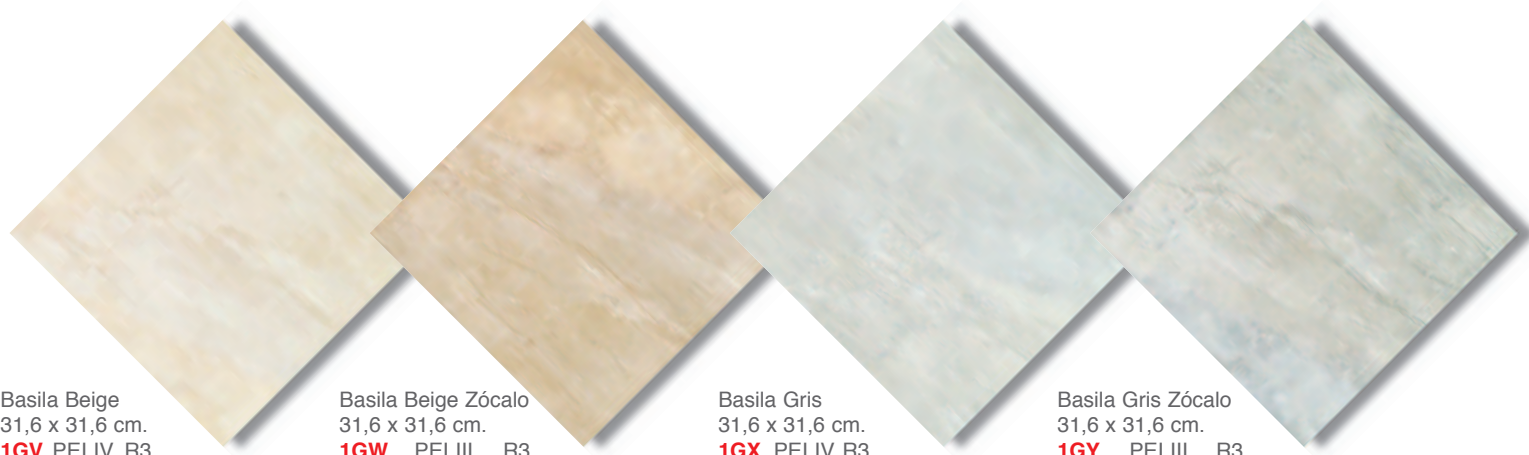

Basila Beige

# Basila

C o l e c c i ó n

*31,6x31,6*  
*12 x 12"*

Basila Beige  
31,6 x 31,6 cm.  
**1GV** PEI IV R3

Basila Beige Zócalo  
31,6 x 31,6 cm.  
**1GW** PEI III R3

Basila Gris  
31,6 x 31,6 cm.  
**1GX** PEI IV R3

Basila Gris Zócalo  
31,6 x 31,6 cm.  
**1GY** PEI III R3

Basila Beige  
**PBR** R12

Basila Beige Listelo Lot  
1 x 45 cm.  
**VO0** 48 R54

Basila Beige Zócalo  
**PBT** R12

Basila Beige Decor Anai\*  
**VO5** 8 R70