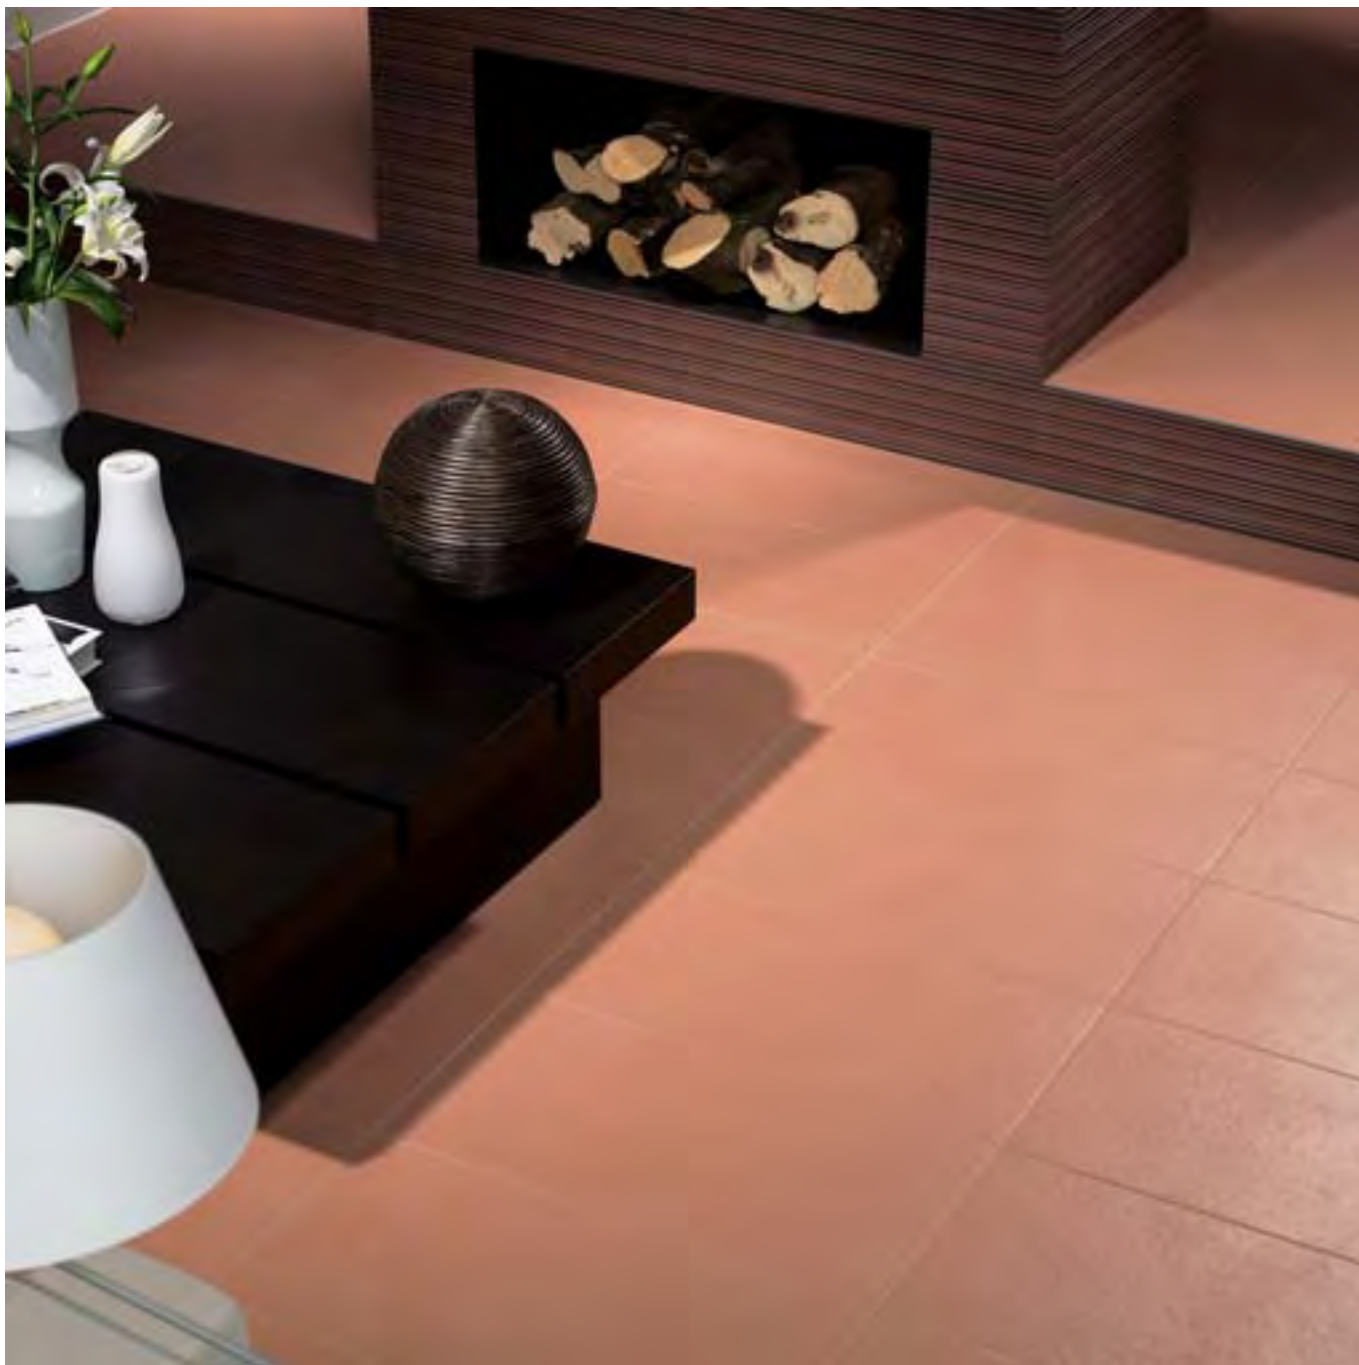

Dara

Tau Pétreo 30x60 cm

12x24"