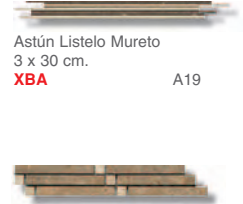

Astún Listelo Mureto
3 x 30 cm.
XBA A19

Astún Listelo
5 x 30 cm.
XBB A24

*La unidad de venta es el m².

Existen Rodapiés y Peldaños disponibles para esta colección.

Baudó

Colección

30x60/60x60
12x24" / 24x24"

TAU Pétreo