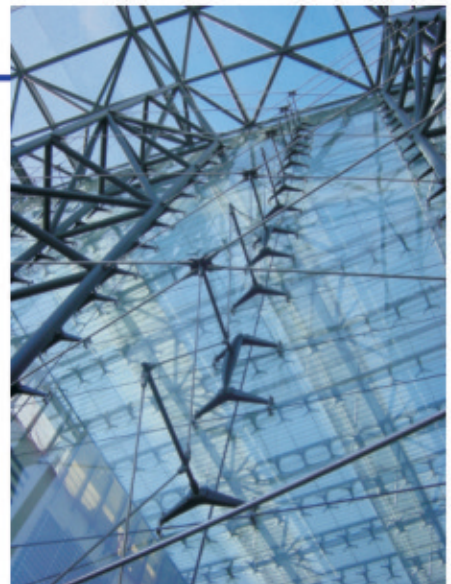

## Complete set

conjunto montado / complete set

ARAÑA SPIDER [ RM-N

ARAÑA SPIDER [ CT-N

Tuerca DIN-985 M12  
DIN-985 M12 nut

Arandela inox 316  
316 stainless steel washer

Adaptador vertical  
Vertical adapter

- RÓTULA**  
ARTICULATED BOLT
- . PUNTpart SP
  - . PUNTpart SP(biarticulada)
  - . PUNTpart SP-T
  - . PUNTpart SP-D
  - . PUNTpart SP-DT
  - . PUNTpart MB
  - . PUNTpart Over-Head-Glazing (monoarticulado)
  - . PUNTpart Over-Head-Glazing (biarticulado)