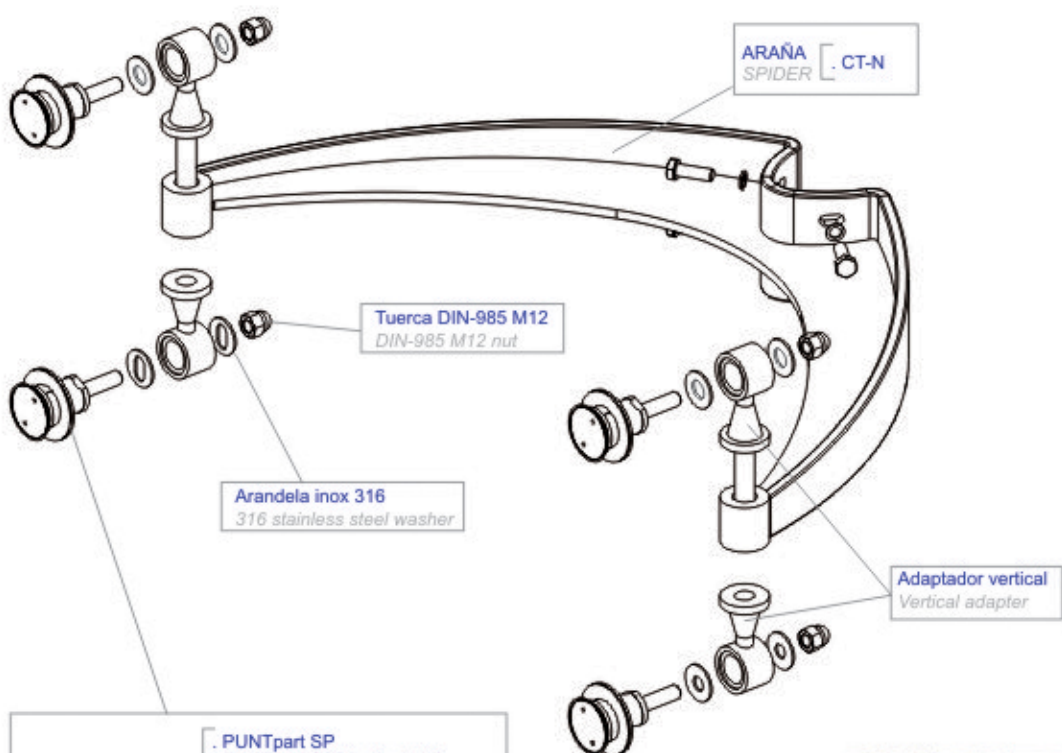

# Conjunto montado

## Complete set

conjunto montado / complete set

ARAÑA SPIDER [ RM-N

ARAÑA SPIDER [ CT-N

Tuerca DIN-985 M12  
DIN-985 M12 nut

Arandela inox 316  
316 stainless steel washer

Adaptador vertical  
Vertical adapter

- RÓTULA**  
ARTICULATED BOLT
- . PUNTpart SP
  - . PUNTpart SP(biarticulada)
  - . PUNTpart SP-T
  - . PUNTpart SP-D
  - . PUNTpart SP-DT
  - . PUNTpart MB
  - . PUNTpart Over-Head-Glazing (monoarticulado)
  - . PUNTpart Over-Head-Glazing (biarticulado)