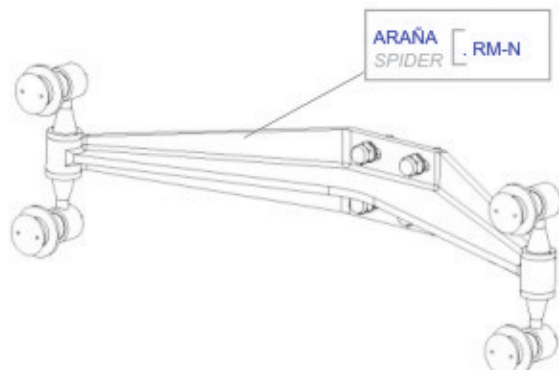

# Conjunto montado

## Complete set

conjunto montado / complete set

ARAÑA SPIDER [ RM-N

ARAÑA SPIDER [ CT-N

Tuerca DIN-985 M12  
DIN-985 M12 nut

Arandela inox 316  
316 stainless steel washer

Adaptador vertical  
Vertical adapter

- RÓTULA**  
ARTICULATED BOLT
- . PUNTpart SP
  - . PUNTpart SP(biarticulada)
  - . PUNTpart SP-T
  - . PUNTpart SP-D
  - . PUNTpart SP-DT
  - . PUNTpart MB
  - . PUNTpart Over-Head-Glazing (monoarticulado)
  - . PUNTpart Over-Head-Glazing (biarticulado)