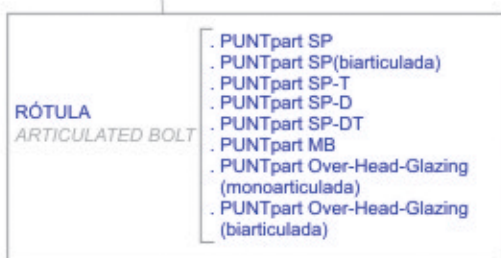

Conjunto montado

Complete set

Situación de las arandelas según la posición del vidrio
Washer situation depending on the glass position